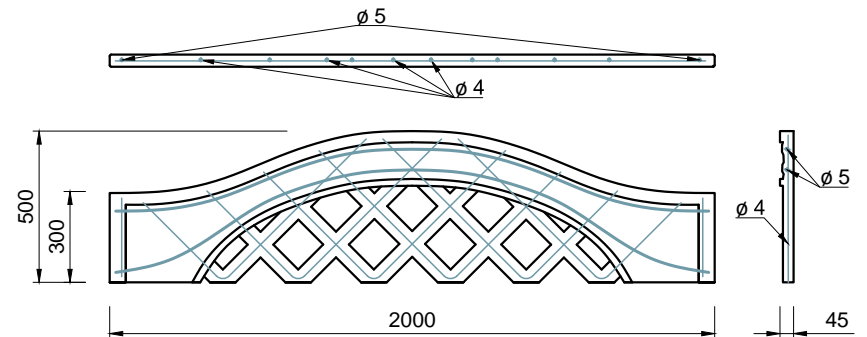

Pohľady:

Pohľadová strana

Rez A

Výstuž dosky:

Zadná strana

Rez B

3D pohľady
(farba pieskovec)