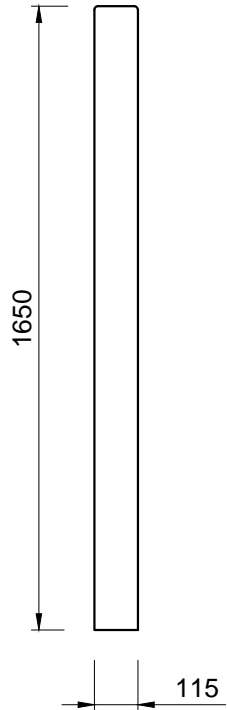

Pohľady:

spredú

zozadu

zľava

sprava

Rez A-A

Rez B-B

3D pohľad
(šedá farba)

PROJEKT / NÁZOV VÝKRESU
KONCOVÝ STĹPIK PRE PLOTY VÝŠKY 1,0 m

VYPRACOVAL
TECHNICKÉ ODDELENIE SPOL. BEVES
Podjavorinskej 1614/1, 915 01, Nové Mesto n.Váhom
email: info@beves.sk tel: 0948 64 77 81

FORMÁT
A4