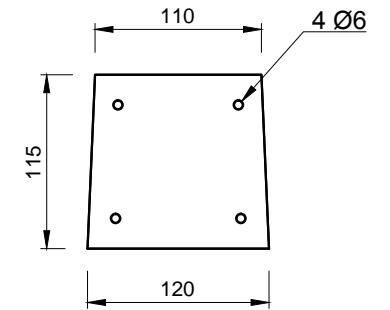

Pohľady:

spredú

zozadu

zľava

sprava

Rez A-A

Rez B-B

3D pohľad
(šedá farba)

PROJEKT / NÁZOV VÝKRESU
KONCOVÝ STĹPIK PRE PLOTY VÝŠKY 1,0 m

VYPRACOVAL
TECHNICKÉ ODDELENIE SPOL. BEVES
Podjavorinskej 1614/1, 915 01, Nové Mesto n.Váhom
email: info@beves.sk tel: 0948 64 77 81

FORMÁT
A4