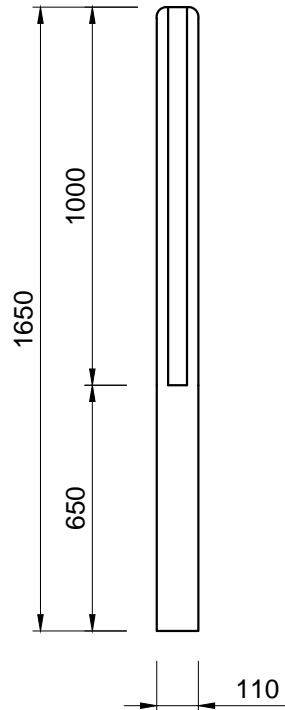

Pohľady:

spredú

zozadu

zľava

sprava

Rez A-A

Rez B-B

3D pohľad
(šedá farba)

PROJEKT / NÁZOV VÝKRESU
KONCOVÝ STĹPIK PRE PLOTY VÝŠKY 1,0 m

VYPRACOVAL
TECHNICKÉ ODDELENIE SPOL. BEVES
Podjavorinskej 1614/1, 915 01, Nové Mesto n.Váhom
email: info@beves.sk tel: 0948 64 77 81

FORMÁT
A4