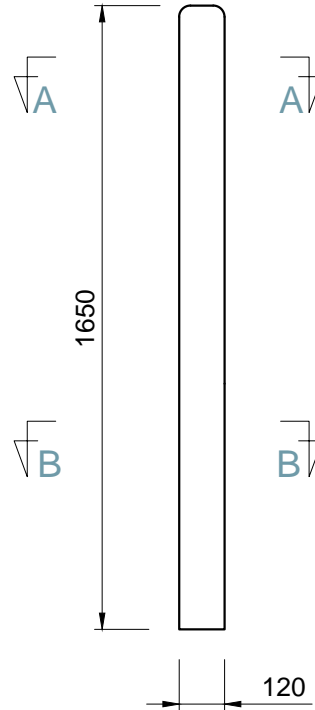

Pohľady:

spredú

zozadu

zľava

sprava

Rez A-A

Rez B-B

3D pohľad
(šedá farba)

PROJEKT / NÁZOV VÝKRESU
KONCOVÝ STĹPIK PRE PLOTY VÝŠKY 1,0 m

VYPRACOVAL
TECHNICKÉ ODDELENIE SPOL. BEVES
Podjavorinskej 1614/1, 915 01, Nové Mesto n.Váhom
email: info@beves.sk tel: 0948 64 77 81

FORMÁT
A4