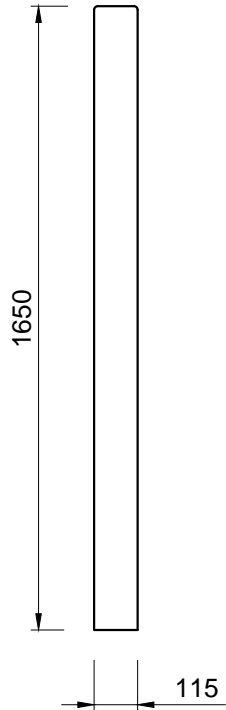

Pohľady:

spredú

zozadu

zľava

sprava

Rez A-A

Rez B-B

3D pohľad
(šedá farba)

PROJEKT / NÁZOV VÝKRESU
KONCOVÝ STĹPIK PRE PLOTY VÝŠKY 1,0 m

VYPRACOVAL
TECHNICKÉ ODDELENIE SPOL. BEVES
Podjavorinskej 1614/1, 915 01, Nové Mesto n.Váhom
email: info@beves.sk tel: 0948 64 77 81

FORMÁT
A4