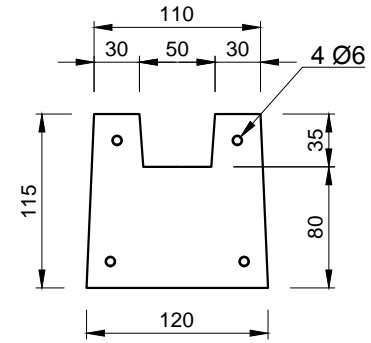

Pohľady:

spredú

zozadu

zľava

sprava

Rez A-A

Rez B-B

3D pohľad
(šedá farba)

PROJEKT / NÁZOV VÝKRESU
KONCOVÝ STĹPIK PRE PLOTY VÝŠKY 1,0 m

VYPRACOVAL
TECHNICKÉ ODDELENIE SPOL. BEVES
Podjavorinskej 1614/1, 915 01, Nové Mesto n.Váhom
email: info@beves.sk tel: 0948 64 77 81

FORMÁT
A4