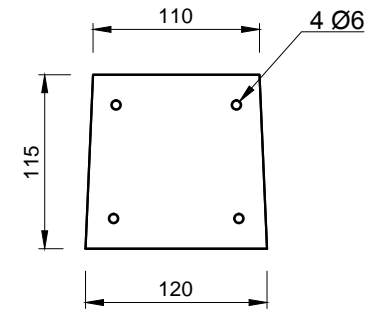

Pohľady:

spredú

zozadu

zľava

sprava

Rez A-A

Rez B-B

3D pohľad
(šedá farba)

PROJEKT / NÁZOV VÝKRESU
KONCOVÝ STĹPIK PRE PLOTY VÝŠKY 2,0 m

VYPRACOVAL
TECHNICKÉ ODDELENIE SPOL. BEVES
Podjavorinskej 1614/1, 915 01, Nové Mesto n.Váhom
email: info@beves.sk tel: 0948 64 77 81

FORMÁT
A4