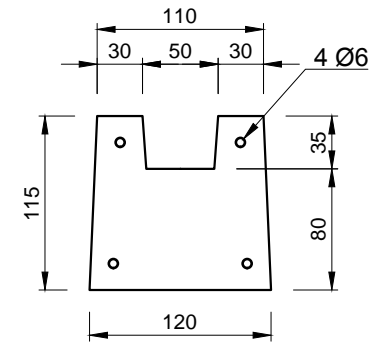

Pohľady:

spredú

zozadu

zľava

sprava

Rez A-A

Rez B-B

3D pohľad
(šedá farba)

PROJEKT / NÁZOV VÝKRESU
KONCOVÝ STĹPIK PRE PLOTY VÝŠKY 2,0 m

VYPRACOVAL
TECHNICKÉ ODDELENIE SPOL. BEVES
Podjavorinskej 1614/1, 915 01, Nové Mesto n.Váhom
email: info@beves.sk tel: 0948 64 77 81

FORMÁT
A4