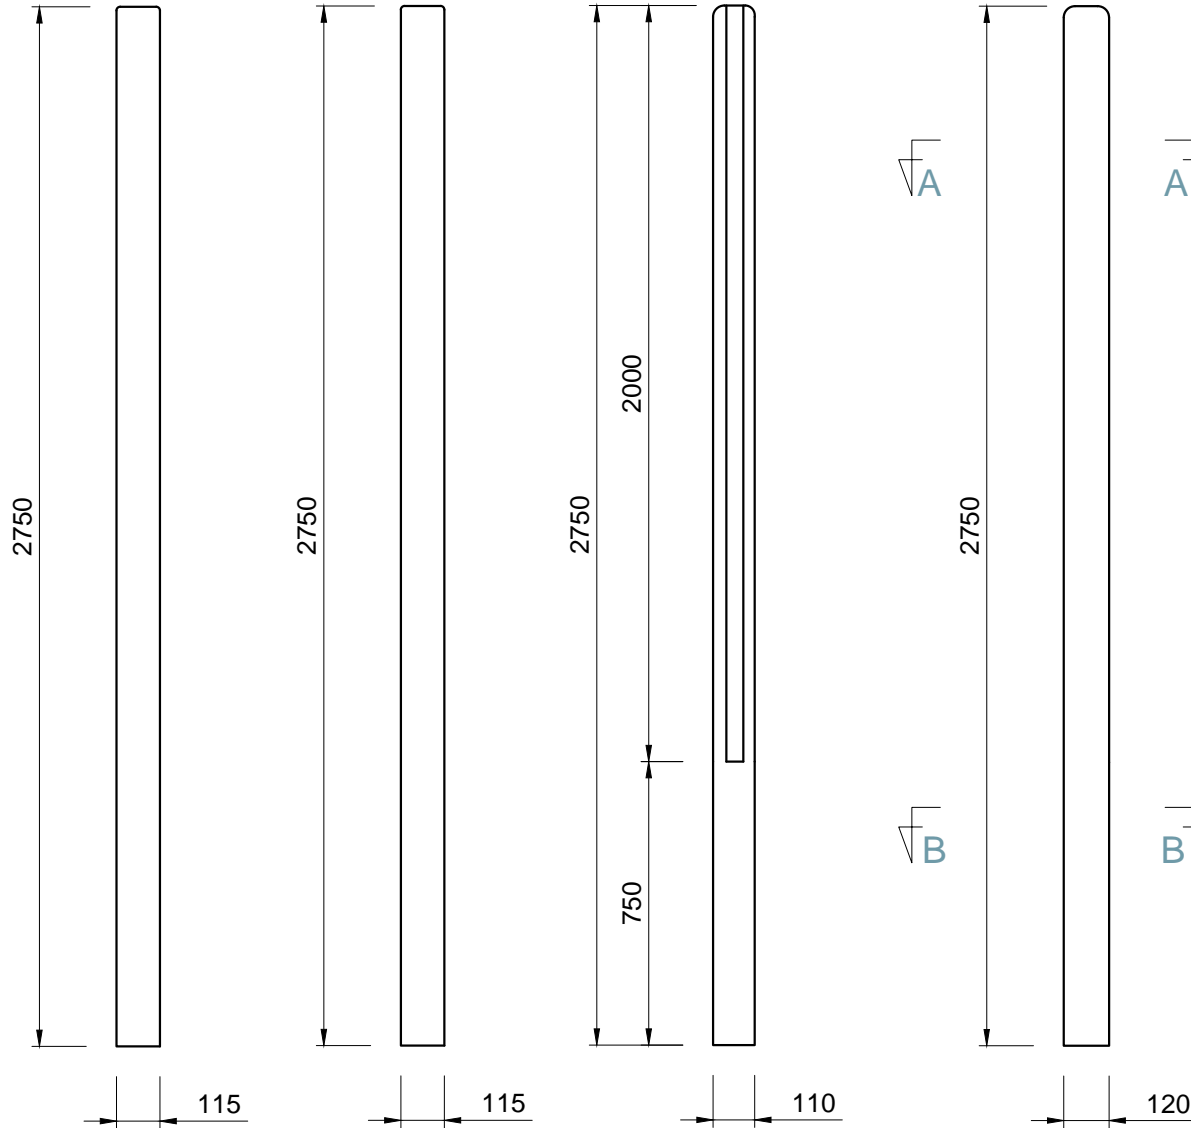

Pohľady:

spredú

zozadu

zľava

sprava

Rez A-A

Rez B-B

3D pohľad
(šedá farba)

PROJEKT / NÁZOV VÝKRESU
KONCOVÝ STĹPIK PRE PLOTY VÝŠKY 2,0 m

VYPRACOVAL
TECHNICKÉ ODDELENIE SPOL. BEVES
Podjavorinskej 1614/1, 915 01, Nové Mesto n.Váhom
email: info@beves.sk tel: 0948 64 77 81

FORMÁT
A4