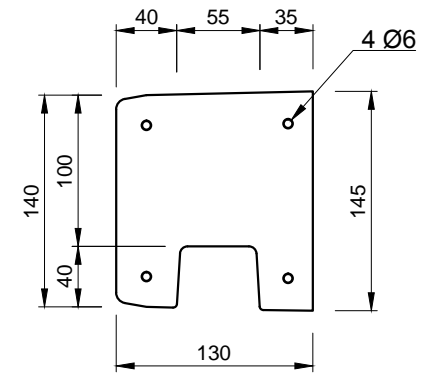

Pohľady:

spredú

zozadu

zľava

sprava

Rez A-A

Rez B-B

3D pohľad
(šedá farba)

PROJEKT / NÁZOV VÝKRESU

KONCOVÝ STĹPIK SO VZOROM PRE PLOTY VÝŠKY 1,5 m / ľavý

VYPRACOVAL

TECHNICKÉ ODDELENIE SPOL. BEVES
Podjavorinskej 1614/1, 915 01, Nové Mesto n.Váhom
email: info@beves.sk tel: 0948 64 77 81