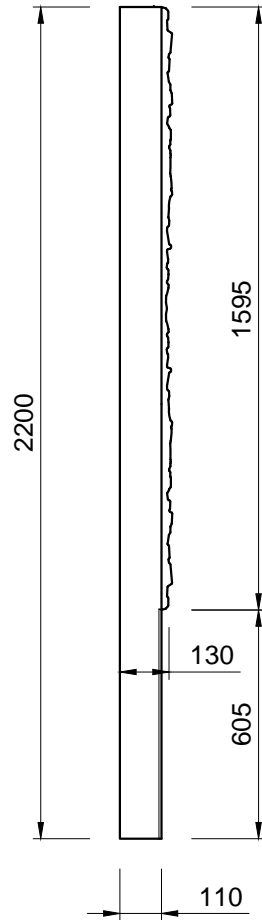

Pohľady:

spredú

zozadu

zľava

sprava

Rez A-A

Rez B-B

3D pohľad
(šedá farba)

PROJEKT / NÁZOV VÝKRESU

KONCOVÝ STĹPIK SO VZOROM PRE PLOTY VÝŠKY 1,5 m / ľavý

VYPRACOVAL

TECHNICKÉ ODDELENIE SPOL. BEVES
Podjavorinskej 1614/1, 915 01, Nové Mesto n.Váhom
email: info@beves.sk tel: 0948 64 77 81

FORMÁT

A4