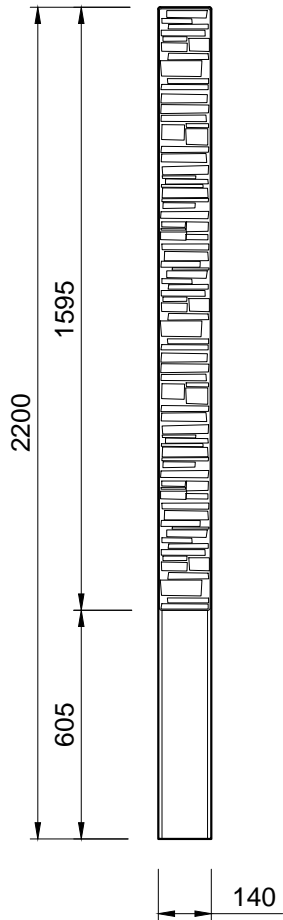

Pohľady:

spredú

zozadu

zľava

sprava

Rez A-A

Rez B-B

3D pohľad
(šedá farba)

PROJEKT / NÁZOV VÝKRESU

KONCOVÝ STĹPIK SO VZOROM PRE PLOTY VÝŠKY 1,5 m / ľavý

VYPRACOVAL

TECHNICKÉ ODDELENIE SPOL. BEVES
Podjavorinskej 1614/1, 915 01, Nové Mesto n.Váhom
email: info@beves.sk tel: 0948 64 77 81

FORMÁT

A4