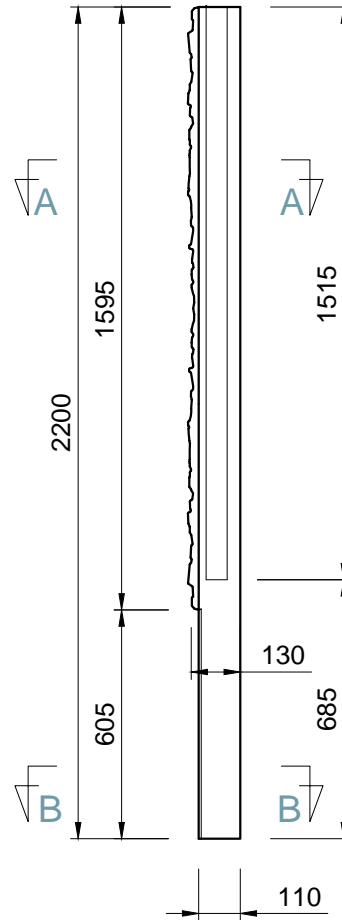

Pohľady:

spredú

zozadu

zľava

sprava

Rez A-A

Rez B-B

3D pohľad
(šedá farba)

PROJEKT / NÁZOV VÝKRESU

KONCOVÝ STĹPIK SO VZOROM PRE PLOTY VÝŠKY 1,5 m / ľavý

VYPRACOVAL

TECHNICKÉ ODDELENIE SPOL. BEVES
Podjavorinskej 1614/1, 915 01, Nové Mesto n.Váhom
email: info@beves.sk tel: 0948 64 77 81

FORMÁT

A4