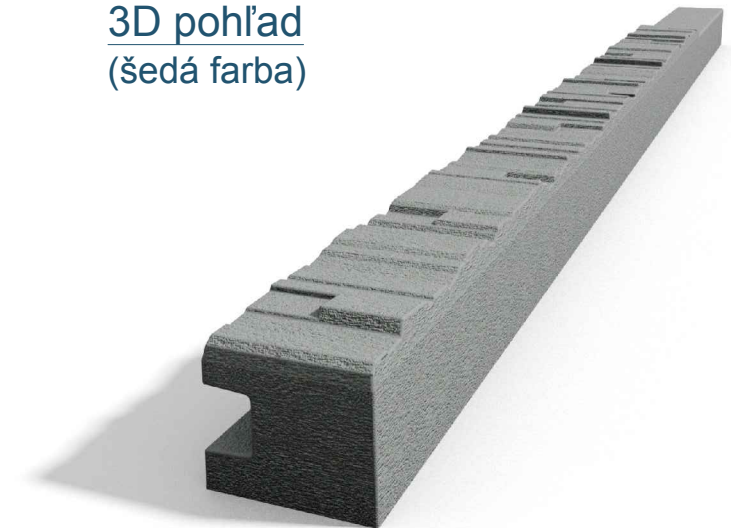

Pohľady:

spredú

zozadu

zľava

sprava

Rez A-A

Rez B-B

3D pohľad
(šedá farba)

PROJEKT / NÁZOV VÝKRESU

KONCOVÝ STĹPIK SO VZOROM PRE PLOTY VÝŠKY 1,5 m / ľavý

VYPRACOVAL

TECHNICKÉ ODDELENIE SPOL. BEVES
Podjavorinskej 1614/1, 915 01, Nové Mesto n.Váhom
email: info@beves.sk tel: 0948 64 77 81