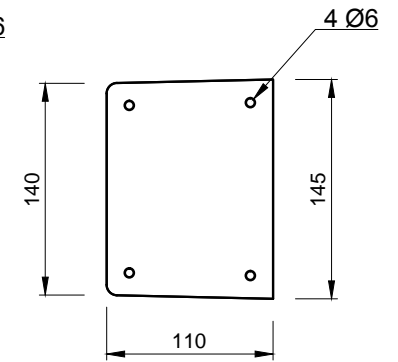

Pohľady:

spredú

zozadu

zľava

sprava

Rez A-A

Rez B-B

3D pohľad
(šedá farba)

PROJEKT / NÁZOV VÝKRESU

KONCOVÝ STĹPIK SO VZOROM PRE PLOTY VÝŠKY 1,5 m / ľavý

VYPRACOVAL

TECHNICKÉ ODDELENIE SPOL. BEVES
Podjavorinskej 1614/1, 915 01, Nové Mesto n.Váhom
email: info@beves.sk tel: 0948 64 77 81