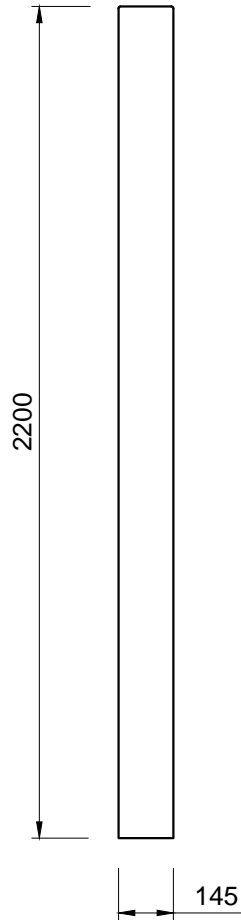

Pohľady:

spredú

zozadu

zľava

sprava

Rez A-A

Rez B-B

3D pohľad
(šedá farba)

PROJEKT / NÁZOV VÝKRESU

KONCOVÝ STĹPIK SO VZOROM PRE PLOTY VÝŠKY 1,5 m / ľavý

VYPRACOVAL

TECHNICKÉ ODDELENIE SPOL. BEVES
Podjavorinskej 1614/1, 915 01, Nové Mesto n.Váhom
email: info@beves.sk tel: 0948 64 77 81

FORMÁT

A4