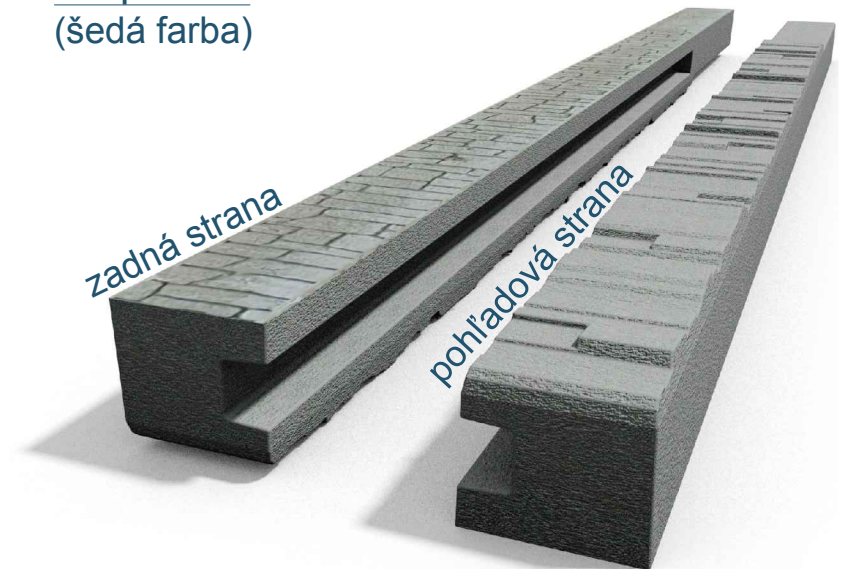

Pohľady:

Rez A-A

Rez B-B

3D pohľad  
(šedá farba)

PROJEKT / NÁZOV VÝKRESU

KONCOVÝ STĹPIK SO VZOROM PRE PLOTY VÝŠKY 2,0 m - obojstranný / ľavý

VYPRACOVAL

TECHNICKÉ ODDELENIE SPOL. BEVES  
Podjavorinskej 1614/1, 915 01, Nové Mesto n.Váhom  
email: info@beves.sk tel: 0948 64 77 81