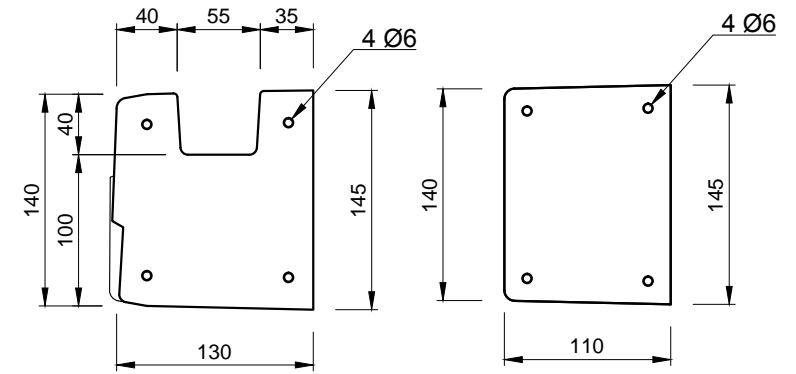

Pohľady:

Rez A-A

Rez B-B

3D pohľad  
(šedá farba)

PROJEKT / NÁZOV VÝKRESU

KONCOVÝ STĹPIK SO VZOROM PRE PLOTY VÝŠKY 2,0 m - obojstranný / ľavý

VYPRACOVAL

TECHNICKÉ ODDELENIE SPOL. BEVES  
Podjavorinskej 1614/1, 915 01, Nové Mesto n.Váhom  
email: info@beves.sk tel: 0948 64 77 81

FORMÁT

A4