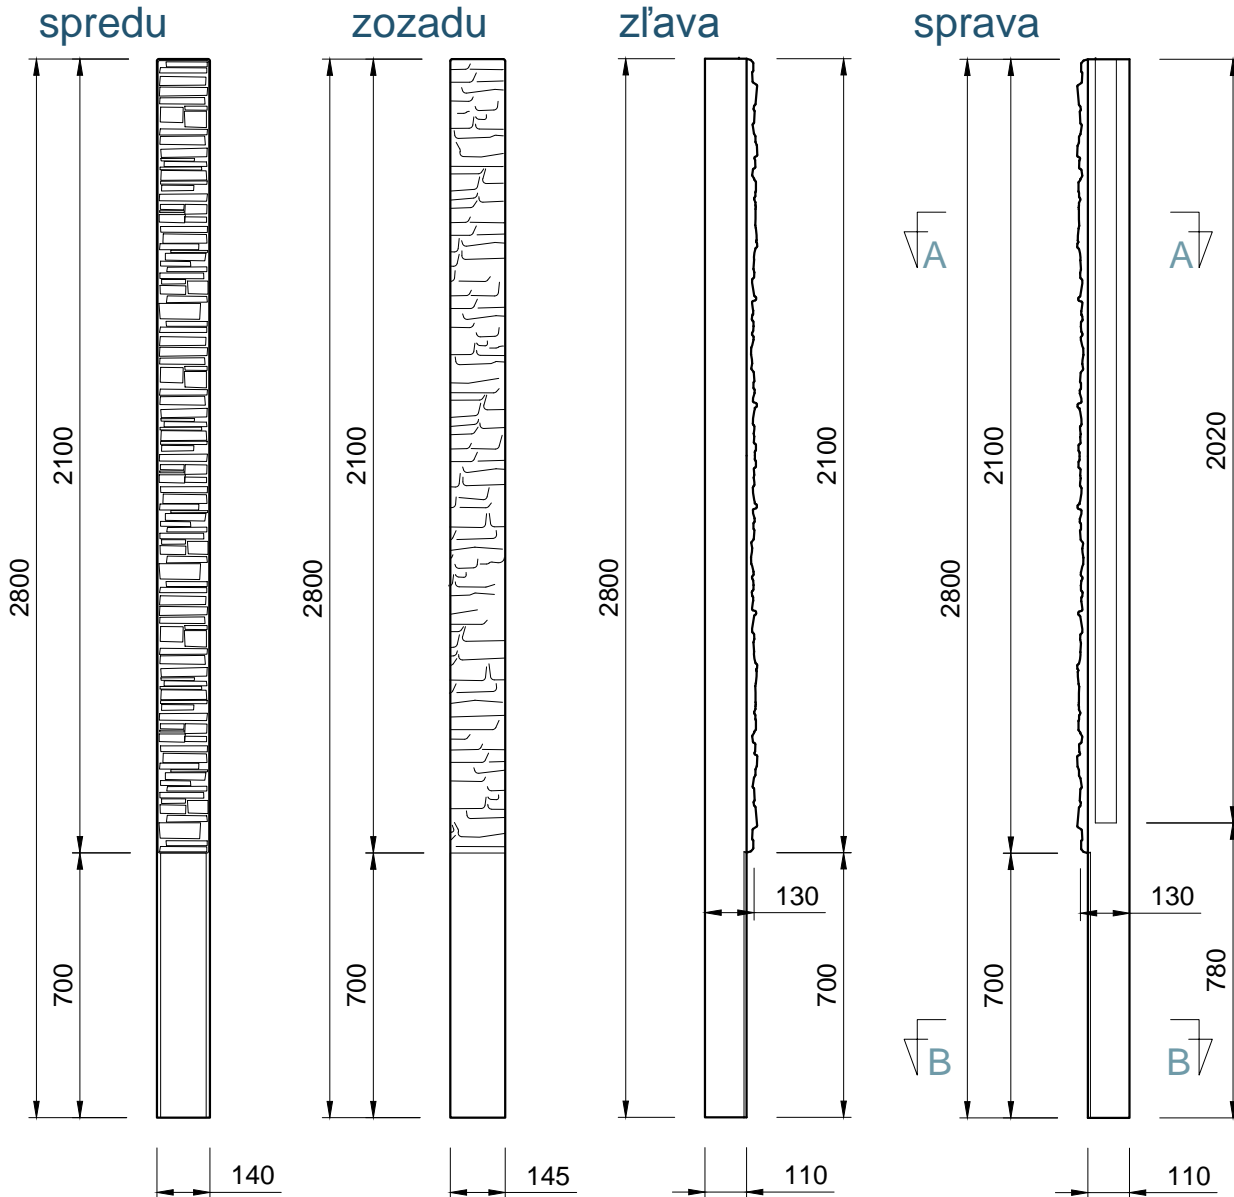

Pohľady:

Rez A-A

Rez B-B

3D pohľad  
(šedá farba)

PROJEKT / NÁZOV VÝKRESU

KONCOVÝ STĹPIK SO VZOROM PRE PLOTY VÝŠKY 2,0 m - obojstranný / ľavý

VYPRACOVAL

TECHNICKÉ ODDELENIE SPOL. BEVES  
Podjavorinskej 1614/1, 915 01, Nové Mesto n.Váhom  
email: info@beves.sk tel: 0948 64 77 81

FORMÁT

A4