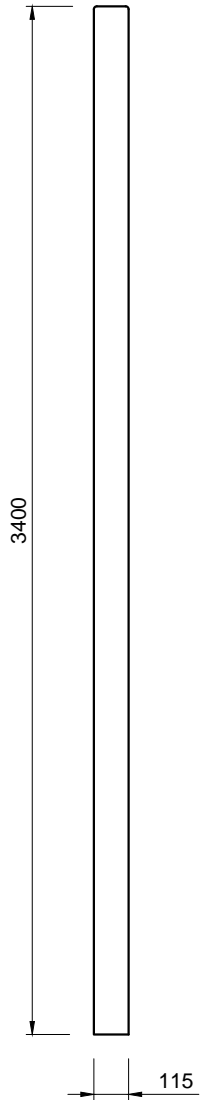

Pohľady:

spredú

zozadu

zboku

Rez A-A

Rez B-B

3D pohľad
(šedá farba)

PROJEKT / NÁZOV VÝKRESU
PRIEBEŽNÝ STĽPIK PRE PLOTY VÝŠKY 2,5 m

VYPRACOVAL
TECHNICKÉ ODDelenIE SPOL. BEVES
Podjavorinskej 1614/1, 915 01, Nové Mesto n.Váhom
email: info@beves.sk tel: 0948 64 77 81

FORMÁT
A4