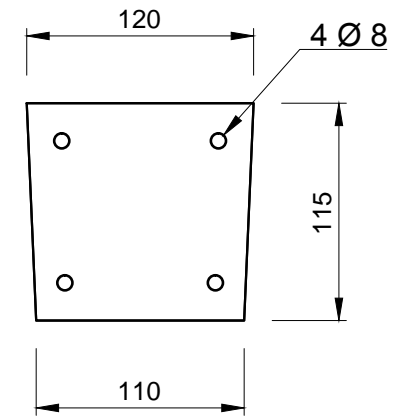

Pohľady:

spredú

zozadu

zboku

Rez A-A

Rez B-B

3D pohľad
(šedá farba)

PROJEKT / NÁZOV VÝKRESU
PRIEBEŽNÝ STĽPIK PRE PLOTY VÝŠKY 2,5 m