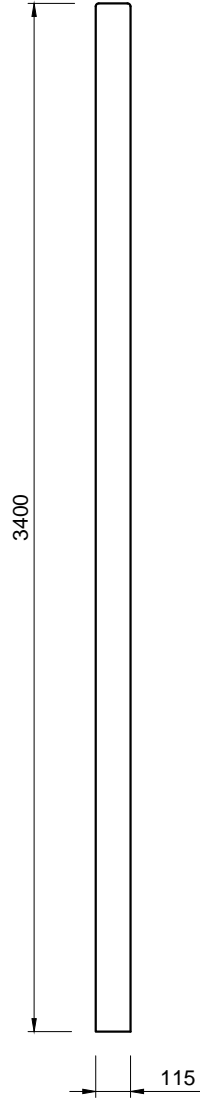

Pohľady:

spredú

zozadu

zboku

Rez A-A

Rez B-B

3D pohľad
(šedá farba)

PROJEKT / NÁZOV VÝKRESU
PRIEBEŽNÝ STĽPIK PRE PLOTY VÝŠKY 2,5 m

VYPRACOVAL
TECHNICKÉ ODDelenIE SPOL. BEVES
Podjavorinskej 1614/1, 915 01, Nové Mesto n.Váhom
email: info@beves.sk tel: 0948 64 77 81

FORMÁT
A4