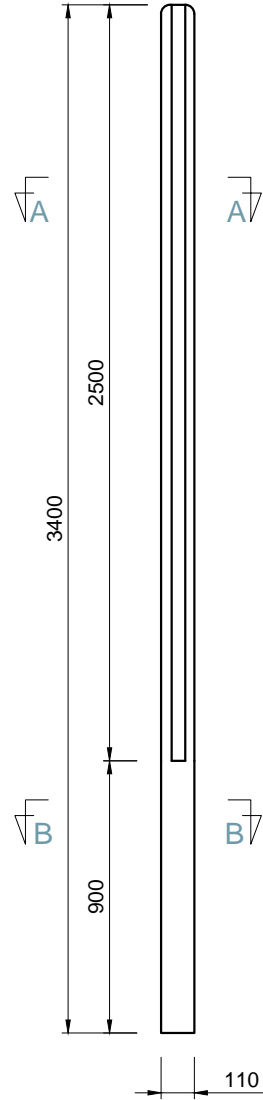

Pohľady:

spredú

zozadu

zboku

Rez A-A

Rez B-B

3D pohľad
(šedá farba)

PROJEKT / NÁZOV VÝKRESU
PRIEBEŽNÝ STĽPIK PRE PLOTY VÝŠKY 2,5 m

VYPRACOVAL
TECHNICKÉ ODDelenIE SPOL. BEVES
Podjavorinskej 1614/1, 915 01, Nové Mesto n.Váhom
email: info@beves.sk tel: 0948 64 77 81

FORMÁT
A4