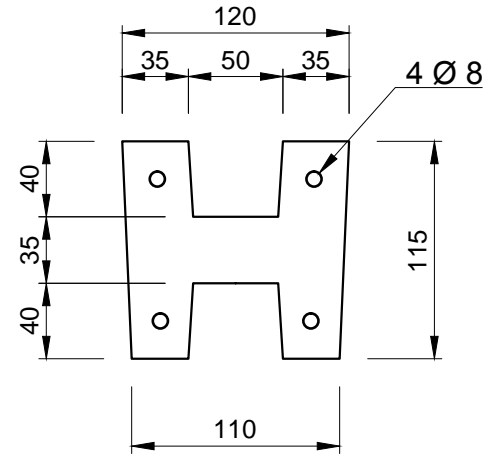

Pohľady:

spredú

zozadu

zboku

Rez A-A

Rez B-B

3D pohľad
(šedá farba)

PROJEKT / NÁZOV VÝKRESU
PRIEBEŽNÝ STĽPIK PRE PLOTY VÝŠKY 2,5 m