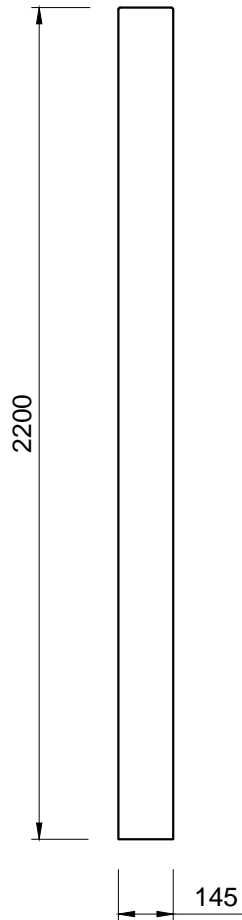

# Pohľady:

spredú

zozadu

zľava

sprava

Rez A-A

Rez B-B

3D pohľad  
(šedá farba)

PROJEKT / NÁZOV VÝKRESU

PRIEBEŽNÝ STĹPIK SO VZOROM PRE PLOTY VÝŠKY 1,5 m

VYPRACOVAL

TECHNICKÉ ODDELENIE SPOL. BEVES  
Podjavorinskej 1614/1, 915 01, Nové Mesto n.Váhom  
email: info@beves.sk tel: 0948 64 77 81

FORMÁT

A4