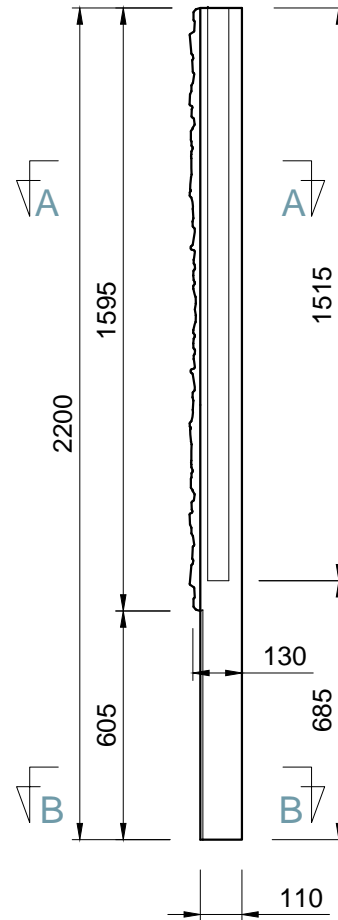

# Pohľady:

spredú

zozadu

zľava

sprava

Rez A-A

Rez B-B

3D pohľad  
(šedá farba)

PROJEKT / NÁZOV VÝKRESU

PRIEBEŽNÝ STĹPIK SO VZOROM PRE PLOTY VÝŠKY 1,5 m

VYPRACOVAL

TECHNICKÉ ODDELENIE SPOL. BEVES  
Podjavorinskej 1614/1, 915 01, Nové Mesto n.Váhom  
email: info@beves.sk tel: 0948 64 77 81

FORMÁT

A4