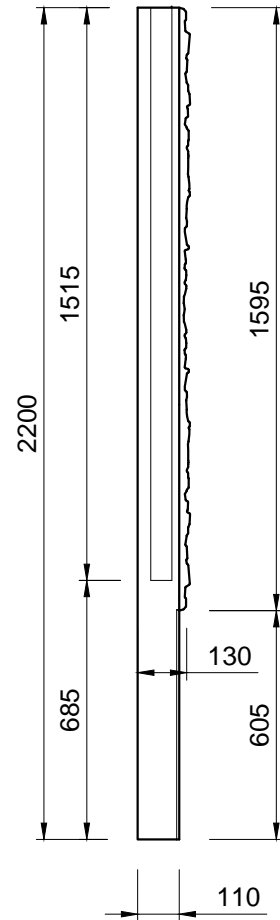

# Pohľady:

spredú

zozadu

zľava

sprava

Rez A-A

Rez B-B

3D pohľad  
(šedá farba)

PROJEKT / NÁZOV VÝKRESU

PRIEBEŽNÝ STĹPIK SO VZOROM PRE PLOTY VÝŠKY 1,5 m

VYPRACOVAL

TECHNICKÉ ODDELENIE SPOL. BEVES  
Podjavorinskej 1614/1, 915 01, Nové Mesto n.Váhom  
email: info@beves.sk tel: 0948 64 77 81

FORMÁT

A4