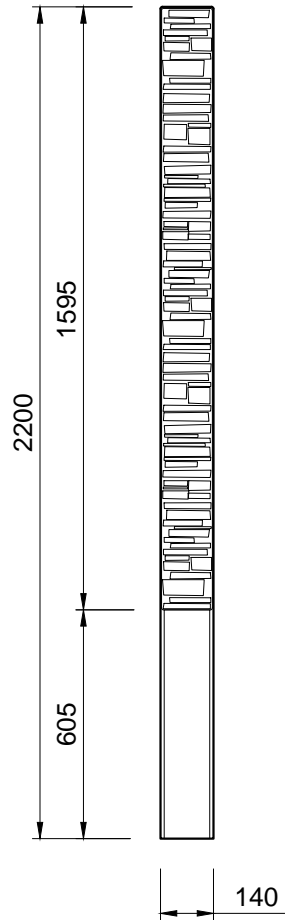

# Pohľady:

spredú

zozadu

zľava

sprava

Rez A-A

Rez B-B

3D pohľad  
(šedá farba)

PROJEKT / NÁZOV VÝKRESU

PRIEBEŽNÝ STĹPIK SO VZOROM PRE PLOTY VÝŠKY 1,5 m

VYPRACOVAL

TECHNICKÉ ODDELENIE SPOL. BEVES  
Podjavorinskej 1614/1, 915 01, Nové Mesto n.Váhom  
email: info@beves.sk tel: 0948 64 77 81

FORMÁT

A4