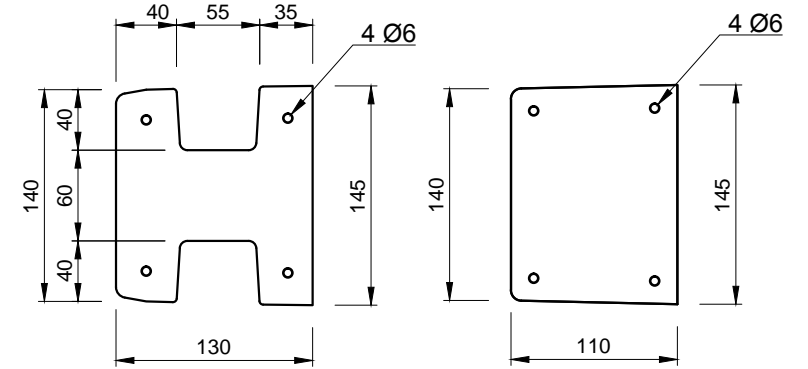

# Pohľady:

spredú

zozadu

zľava

sprava

Rez A-A

Rez B-B

3D pohľad  
(šedá farba)

PROJEKT / NÁZOV VÝKRESU

PRIEBEŽNÝ STĹPIK SO VZOROM PRE PLOTY VÝŠKY 1,5 m

VYPRACOVAL

TECHNICKÉ ODDELENIE SPOL. BEVES  
Podjavorinskej 1614/1, 915 01, Nové Mesto n.Váhom  
email: info@beves.sk tel: 0948 64 77 81