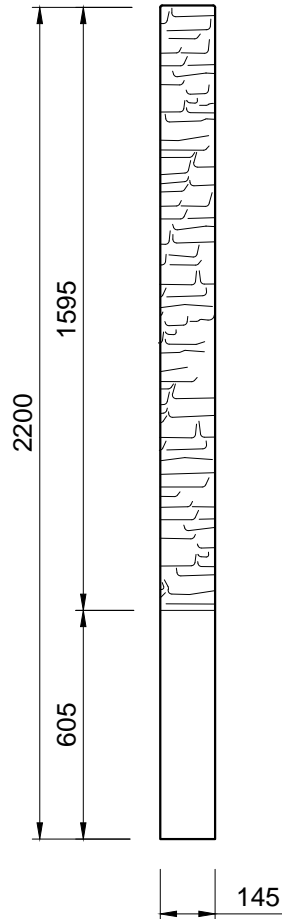

# Pohľady:

spredú

zozadu

zľava

sprava

Rez A-A

Rez B-B

3D pohľad  
(šedá farba)

PROJEKT / NÁZOV VÝKRESU

PRIEBEŽNÝ STĽPIK SO VZOROM PRE PLOTY VÝŠKY 1,5 m - OBOJSTRANNÝ

VYPRACOVAL

TECHNICKÉ ODDELENIE SPOL. BEVES  
Podjavorinskej 1614/1, 915 01, Nové Mesto n. Váhom  
email: info@beves.sk tel: 0948 64 77 81

FORMÁT

A4