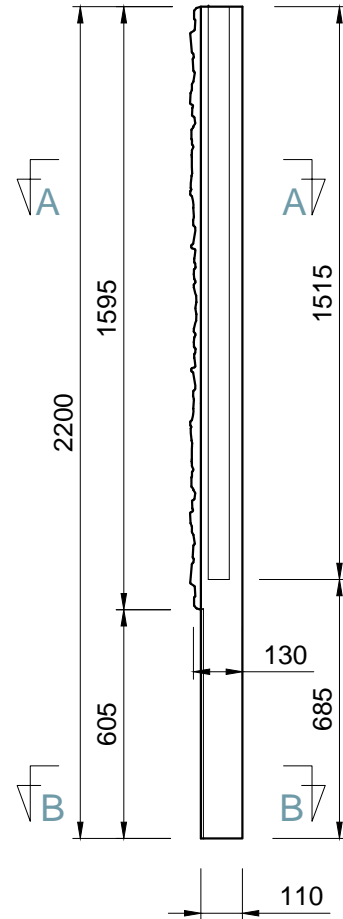

# Pohľady:

spredú

zozadu

zľava

sprava

Rez A-A

Rez B-B

3D pohľad  
(šedá farba)

PROJEKT / NÁZOV VÝKRESU

PRIEBEŽNÝ STĽPIK SO VZOROM PRE PLOTY VÝŠKY 1,5 m - OBOJSTRANNÝ

VYPRACOVAL

TECHNICKÉ ODDELENIE SPOL. BEVES  
Podjavorinskej 1614/1, 915 01, Nové Mesto n. Váhom  
email: info@beves.sk tel: 0948 64 77 81

FORMÁT

A4