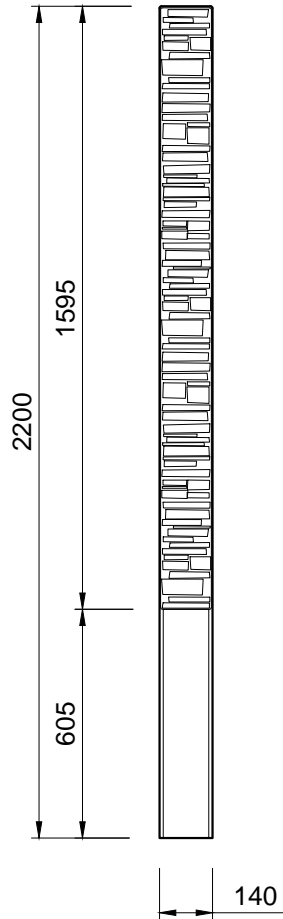

# Pohľady:

spredú

zozadu

zľava

sprava

Rez A-A

Rez B-B

3D pohľad  
(šedá farba)

PROJEKT / NÁZOV VÝKRESU

PRIEBEŽNÝ STĽPIK SO VZOROM PRE PLOTY VÝŠKY 1,5 m - OBOJSTRANNÝ

VYPRACOVAL

TECHNICKÉ ODDELENIE SPOL. BEVES  
Podjavorinskej 1614/1, 915 01, Nové Mesto n. Váhom  
email: info@beves.sk tel: 0948 64 77 81

FORMÁT

A4