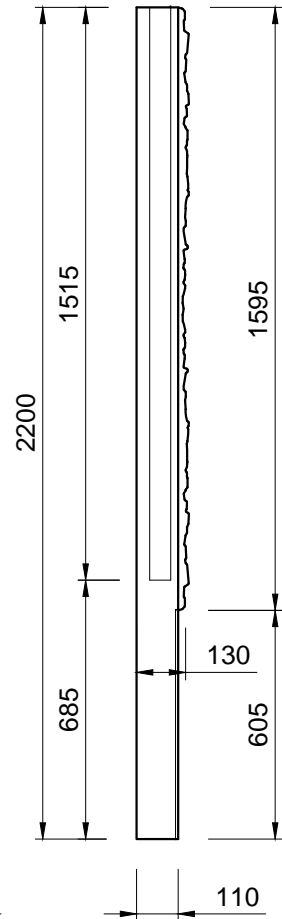

# Pohľady:

spredú

zozadu

zľava

sprava

Rez A-A

Rez B-B

3D pohľad  
(šedá farba)

PROJEKT / NÁZOV VÝKRESU

PRIEBEŽNÝ STĽPIK SO VZOROM PRE PLOTY VÝŠKY 1,5 m - OBOJSTRANNÝ

VYPRACOVAL

TECHNICKÉ ODDELENIE SPOL. BEVES  
Podjavorinskej 1614/1, 915 01, Nové Mesto n. Váhom  
email: info@beves.sk tel: 0948 64 77 81

FORMÁT

A4