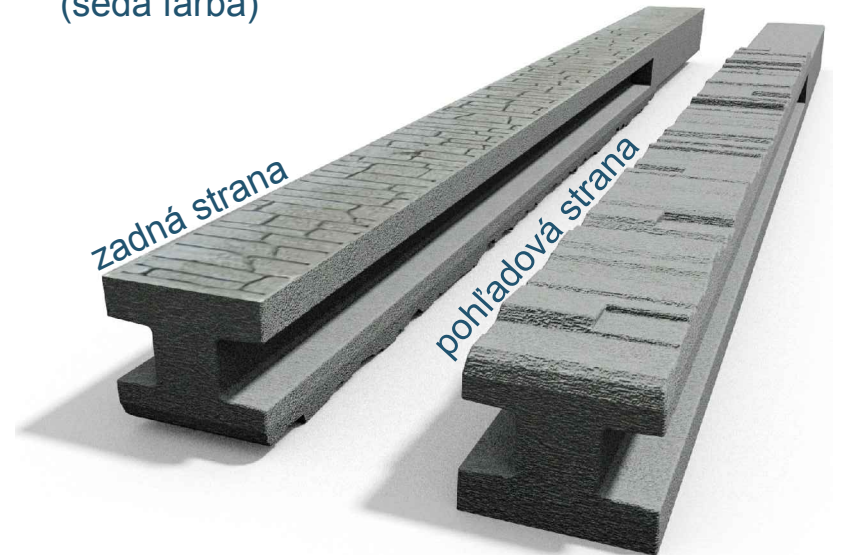

# Pohľady:

spredú

zozadu

zľava

sprava

Rez A-A

Rez B-B

3D pohľad  
(šedá farba)

PROJEKT / NÁZOV VÝKRESU

PRIEBEŽNÝ STĽPIK SO VZOROM PRE PLOTY VÝŠKY 1,5 m - OBOJSTRANNÝ

VYPRACOVAL

TECHNICKÉ ODDELENIE SPOL. BEVES  
Podjavorinskej 1614/1, 915 01, Nové Mesto n. Váhom  
email: info@beves.sk tel: 0948 64 77 81