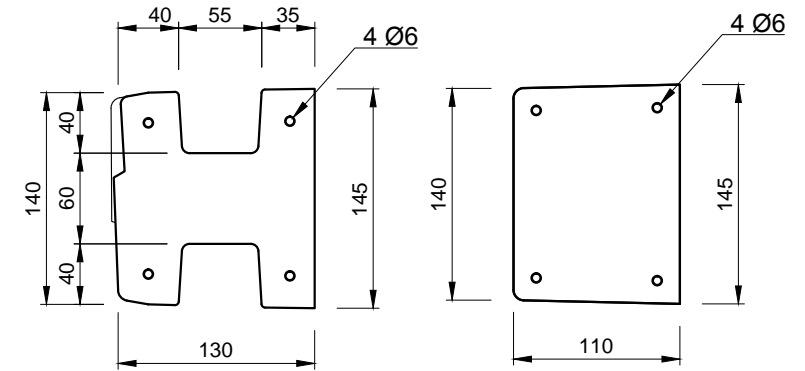

# Pohľady:

spredú

zozadu

zľava

sprava

Rez A-A

Rez B-B

3D pohľad  
(šedá farba)

PROJEKT / NÁZOV VÝKRESU

PRIEBEŽNÝ STĽPIK SO VZOROM PRE PLOTY VÝŠKY 1,5 m - OBOJSTRANNÝ

VYPRACOVAL

TECHNICKÉ ODDELENIE SPOL. BEVES  
Podjavorinskej 1614/1, 915 01, Nové Mesto n. Váhom  
email: info@beves.sk tel: 0948 64 77 81