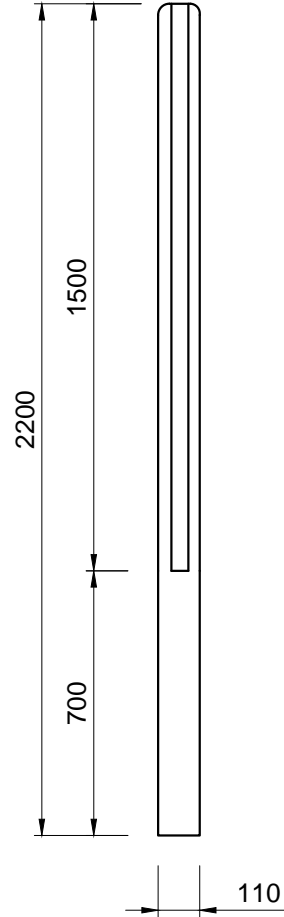

Pohľady:

spredú

zozadu

zľava

sprava

Rez A-A

Rez B-B

3D pohľad
(farba pieskovec)

PROJEKT / NÁZOV VÝKRESU
KONCOVÝ STĹPIK PRE PLOTY VÝŠKY 1,5 m

VYPRACOVAL
TECHNICKÉ ODDELENIE SPOL. BEVES
Podjavorinskej 1614/1, 915 01, Nové Mesto n.Váhom
email: info@beves.sk tel: 0948 64 77 81

FORMÁT
A4