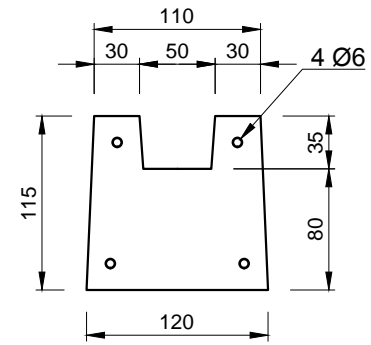

Pohľady:

spredú

zozadu

zľava

sprava

Rez A-A

Rez B-B

3D pohľad
(farba pieskovec)

PROJEKT / NÁZOV VÝKRESU
KONCOVÝ STĹPIK PRE PLOTY VÝŠKY 1,5 m

VYPRACOVAL
TECHNICKÉ ODDELENIE SPOL. BEVES
Podjavorinskej 1614/1, 915 01, Nové Mesto n.Váhom
email: info@beves.sk tel: 0948 64 77 81

FORMÁT
A4