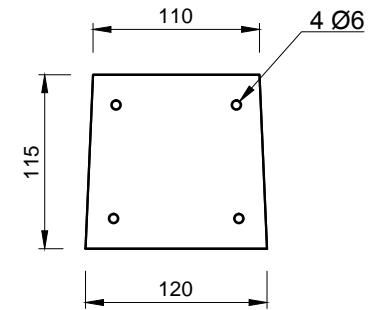

Pohľady:

spredú

zozadu

zľava

sprava

Rez A-A

Rez B-B

3D pohľad
(farba pieskovec)

PROJEKT / NÁZOV VÝKRESU
KONCOVÝ STĹPIK PRE PLOTY VÝŠKY 1,5 m

VYPRACOVAL
TECHNICKÉ ODDELENIE SPOL. BEVES
Podjavorinskej 1614/1, 915 01, Nové Mesto n.Váhom
email: info@beves.sk tel: 0948 64 77 81

FORMÁT
A4