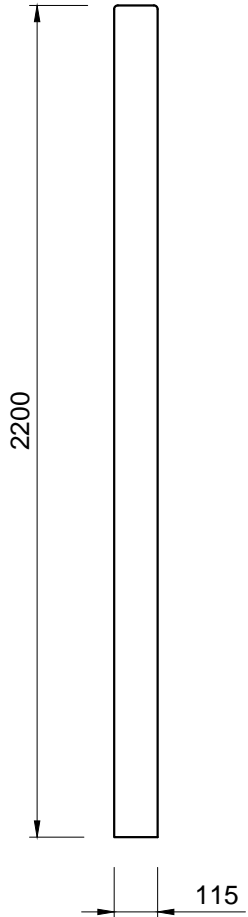

Pohľady:

spredú

zozadu

zľava

sprava

Rez A-A

Rez B-B

3D pohľad
(farba pieskovec)

PROJEKT / NÁZOV VÝKRESU
KONCOVÝ STĹPIK PRE PLOTY VÝŠKY 1,5 m

VYPRACOVAL
TECHNICKÉ ODDELENIE SPOL. BEVES
Podjavorinskej 1614/1, 915 01, Nové Mesto n.Váhom
email: info@beves.sk tel: 0948 64 77 81

FORMÁT
A4