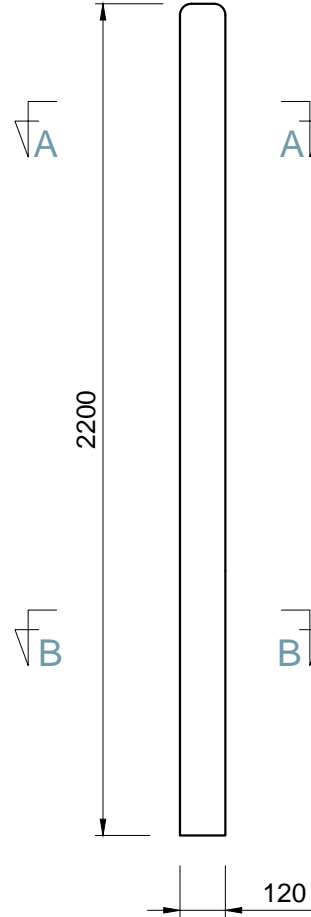

Pohľady:

spredú

zozadu

zľava

sprava

Rez A-A

Rez B-B

3D pohľad
(farba pieskovec)

PROJEKT / NÁZOV VÝKRESU
KONCOVÝ STĹPIK PRE PLOTY VÝŠKY 1,5 m

VYPRACOVAL
TECHNICKÉ ODDELENIE SPOL. BEVES
Podjavorinskej 1614/1, 915 01, Nové Mesto n.Váhom
email: info@beves.sk tel: 0948 64 77 81

FORMÁT
A4