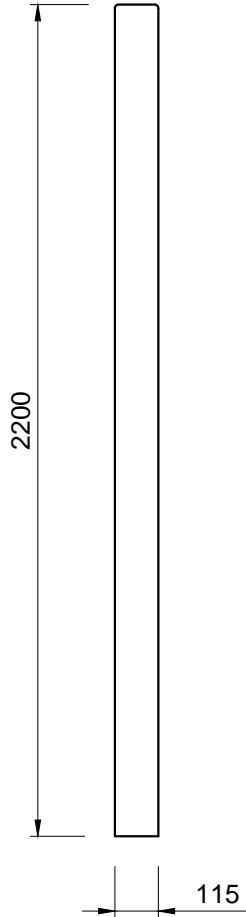

Pohľady:

spredú

zozadu

zľava

sprava

Rez A-A

Rez B-B

3D pohľad
(farba pieskovec)

PROJEKT / NÁZOV VÝKRESU
KONCOVÝ STĹPIK PRE PLOTY VÝŠKY 1,5 m

VYPRACOVAL
TECHNICKÉ ODDELENIE SPOL. BEVES
Podjavorinskej 1614/1, 915 01, Nové Mesto n.Váhom
email: info@beves.sk tel: 0948 64 77 81

FORMÁT
A4