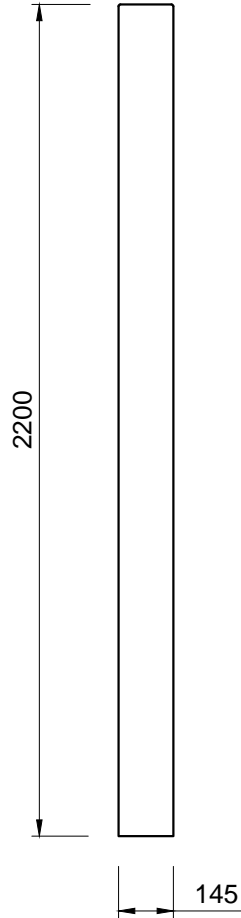

Pohľady:

spredú

zozadu

zľava

sprava

Rez A-A

Rez B-B

3D pohľad
(farba pieskovec)

PROJEKT / NÁZOV VÝKRESU

KONCOVÝ STĹPIK SO VZOROM PRE PLOTY VÝŠKY 1,5 m / ľavý

VYPRACOVAL

TECHNICKÉ ODDELENIE SPOL. BEVES
Podjavorinskej 1614/1, 915 01, Nové Mesto n.Váhom
email: info@beves.sk tel: 0948 64 77 81

FORMÁT

A4