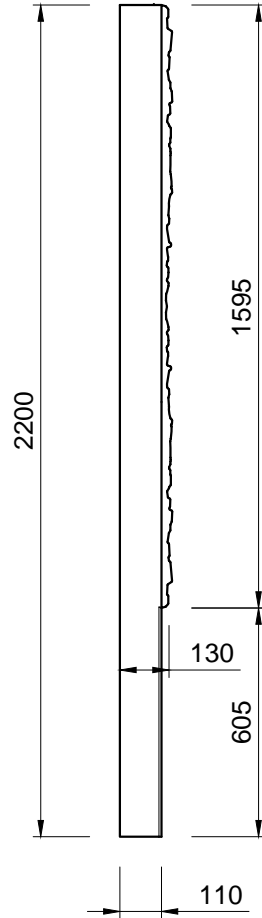

Pohľady:

spredú

zozadu

zľava

sprava

Rez A-A

Rez B-B

3D pohľad
(farba pieskovec)

PROJEKT / NÁZOV VÝKRESU

KONCOVÝ STĹPIK SO VZOROM PRE PLOTY VÝŠKY 1,5 m / ľavý

VYPRACOVAL

TECHNICKÉ ODDELENIE SPOL. BEVES
Podjavorinskej 1614/1, 915 01, Nové Mesto n.Váhom
email: info@beves.sk tel: 0948 64 77 81

FORMÁT

A4