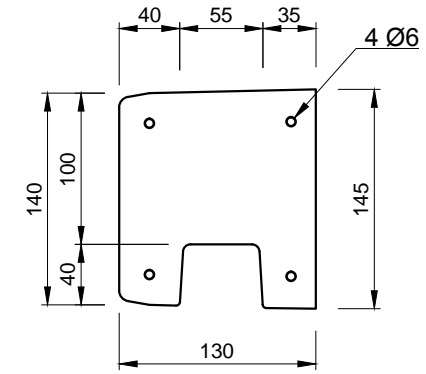

Pohľady:

spredú

zozadu

zľava

sprava

Rez A-A

Rez B-B

3D pohľad
(farba pieskovec)

PROJEKT / NÁZOV VÝKRESU

KONCOVÝ STĹPIK SO VZOROM PRE PLOTY VÝŠKY 1,5 m / ľavý

VYPRACOVAL

TECHNICKÉ ODDELENIE SPOL. BEVES
Podjavorinskej 1614/1, 915 01, Nové Mesto n.Váhom
email: info@beves.sk tel: 0948 64 77 81