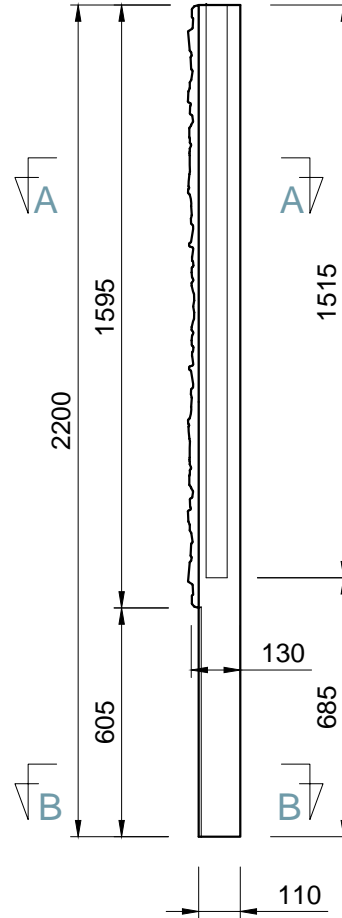

Pohľady:

spredú

zozadu

zľava

sprava

Rez A-A

Rez B-B

3D pohľad
(farba pieskovec)

PROJEKT / NÁZOV VÝKRESU

KONCOVÝ STĹPIK SO VZOROM PRE PLOTY VÝŠKY 1,5 m / ľavý

VYPRACOVAL

TECHNICKÉ ODDELENIE SPOL. BEVES
Podjavorinskej 1614/1, 915 01, Nové Mesto n.Váhom
email: info@beves.sk tel: 0948 64 77 81

FORMÁT

A4