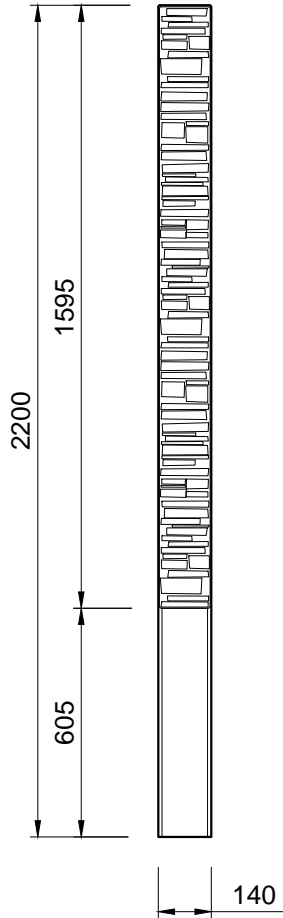

Pohľady:

spredú

zozadu

zľava

sprava

Rez A-A

Rez B-B

3D pohľad
(farba pieskovec)

PROJEKT / NÁZOV VÝKRESU

KONCOVÝ STĹPIK SO VZOROM PRE PLOTY VÝŠKY 1,5 m / ľavý

VYPRACOVAL

TECHNICKÉ ODDELENIE SPOL. BEVES
Podjavorinskej 1614/1, 915 01, Nové Mesto n.Váhom
email: info@beves.sk tel: 0948 64 77 81

FORMÁT

A4