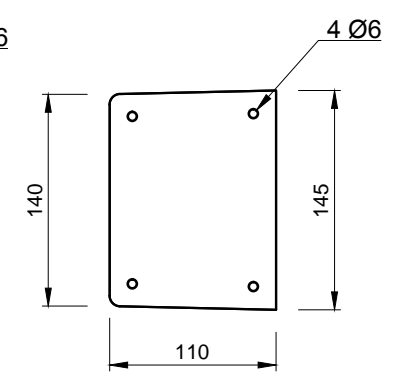

Pohľady:

spredú

zozadu

zľava

sprava

Rez A-A

Rez B-B

3D pohľad
(farba pieskovec)

PROJEKT / NÁZOV VÝKRESU

KONCOVÝ STĹPIK SO VZOROM PRE PLOTY VÝŠKY 1,5 m / ľavý

VYPRACOVAL

TECHNICKÉ ODDELENIE SPOL. BEVES
Podjavorinskej 1614/1, 915 01, Nové Mesto n.Váhom
email: info@beves.sk tel: 0948 64 77 81