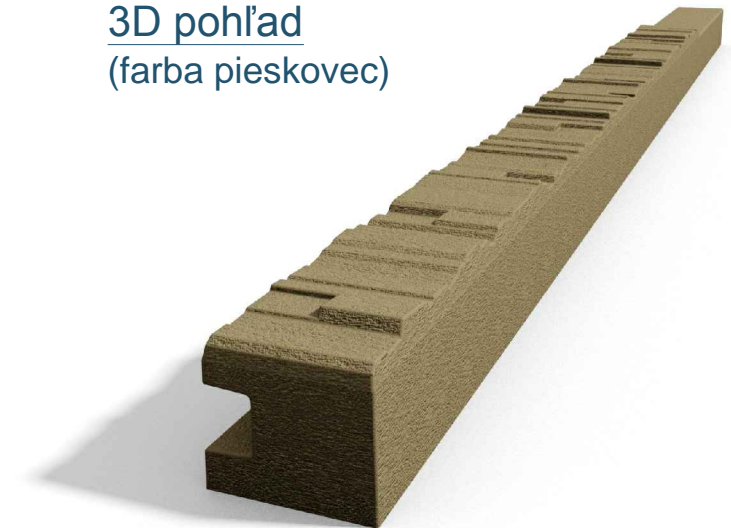

Pohľady:

spredú

zozadu

zľava

sprava

Rez A-A

Rez B-B

3D pohľad
(farba pieskovec)

PROJEKT / NÁZOV VÝKRESU

KONCOVÝ STĽPIK SO VZOROM PRE PLOTY VÝŠKY 2,0 m / ľavý

VYPRACOVAL

TECHNICKÉ ODDELENIE SPOL. BEVES
Podjavorinskej 1614/1, 915 01, Nové Mesto n.Váhom
email: info@beves.sk tel: 0948 64 77 81