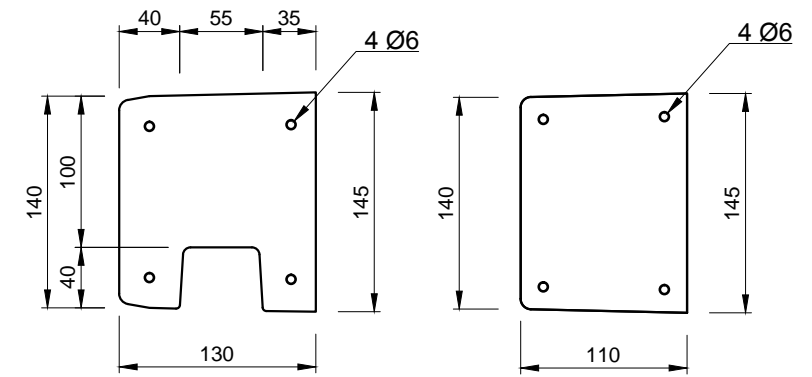

Pohľady:

spredú

zozadu

zľava

sprava

Rez A-A

Rez B-B

3D pohľad
(farba pieskovec)

PROJEKT / NÁZOV VÝKRESU

KONCOVÝ STĽPIK SO VZOROM PRE PLOTY VÝŠKY 2,0 m / ľavý

VYPRACOVAL

TECHNICKÉ ODDELENIE SPOL. BEVES
Podjavorinskej 1614/1, 915 01, Nové Mesto n.Váhom
email: info@beves.sk tel: 0948 64 77 81