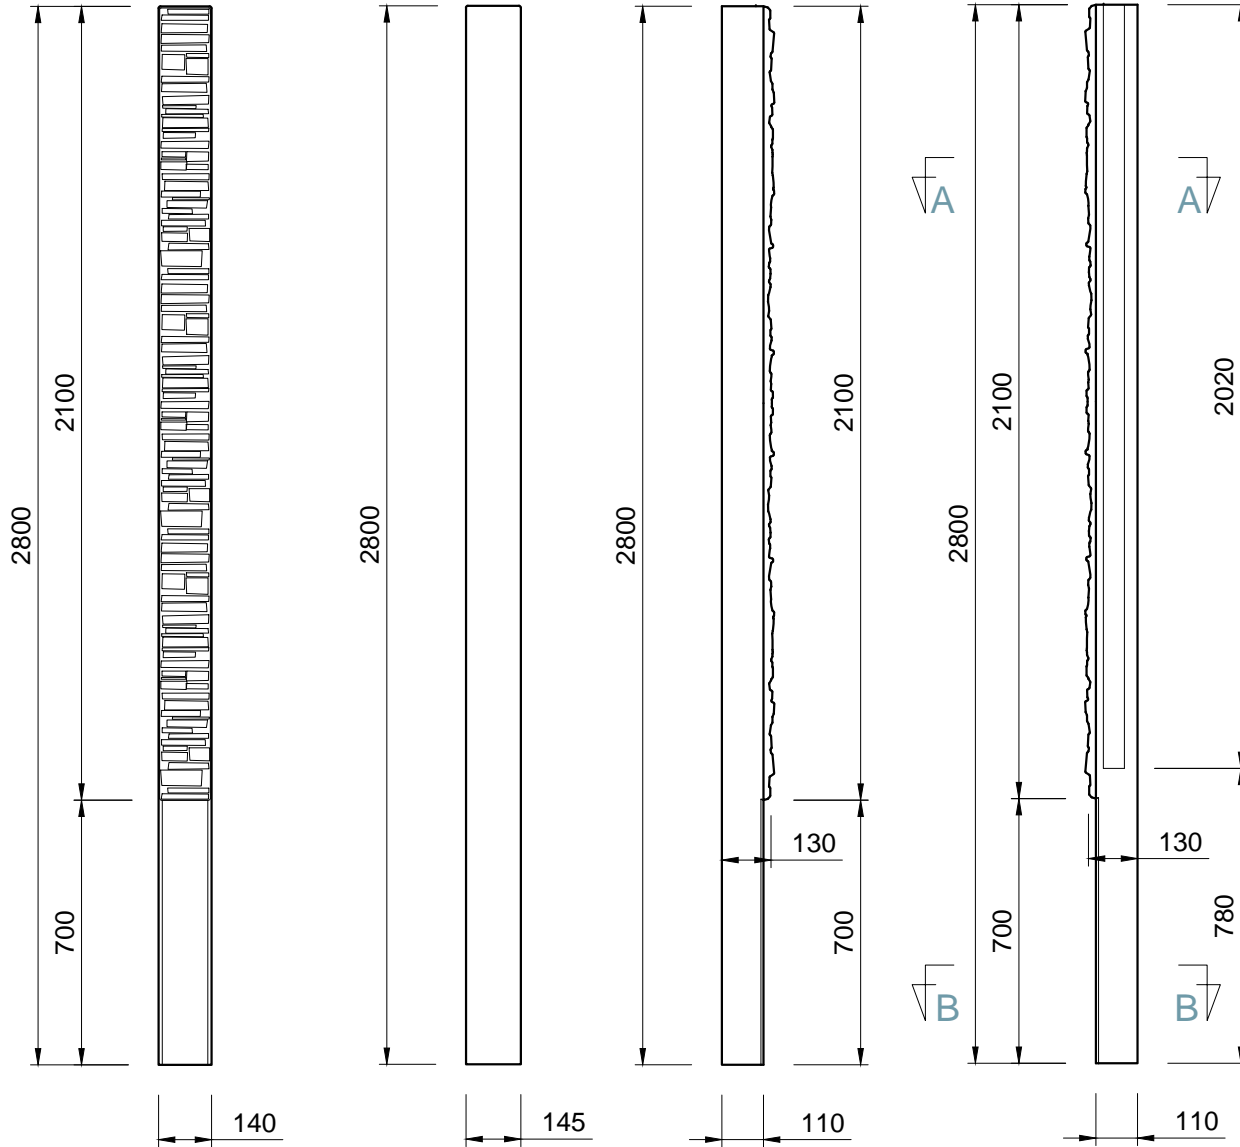

Pohľady:

spredú

zozadu

zľava

sprava

Rez A-A

Rez B-B

3D pohľad
(farba pieskovec)

PROJEKT / NÁZOV VÝKRESU

KONCOVÝ STĽPIK SO VZOROM PRE PLOTY VÝŠKY 2,0 m / ľavý

VYPRACOVAL

TECHNICKÉ ODDELENIE SPOL. BEVES
Podjavorinskej 1614/1, 915 01, Nové Mesto n.Váhom
email: info@beves.sk tel: 0948 64 77 81

FORMÁT

A4