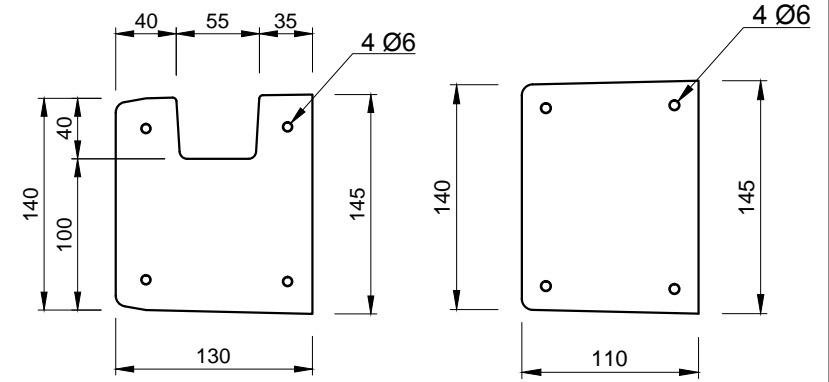

Pohľady:

spredú

zozadu

zľava

sprava

Rez A-A

Rez B-B

3D pohľad  
(farba pieskovec)

PROJEKT / NÁZOV VÝKRESU

KONCOVÝ STĽPIK SO VZOROM PRE PLOTY VÝŠKY 2,0 m / pravý

VYPRACOVAL

TECHNICKÉ ODDELENIE SPOL. BEVES  
Podjavorinskej 1614/1, 915 01, Nové Mesto n.Váhom  
email: info@beves.sk tel: 0948 64 77 81