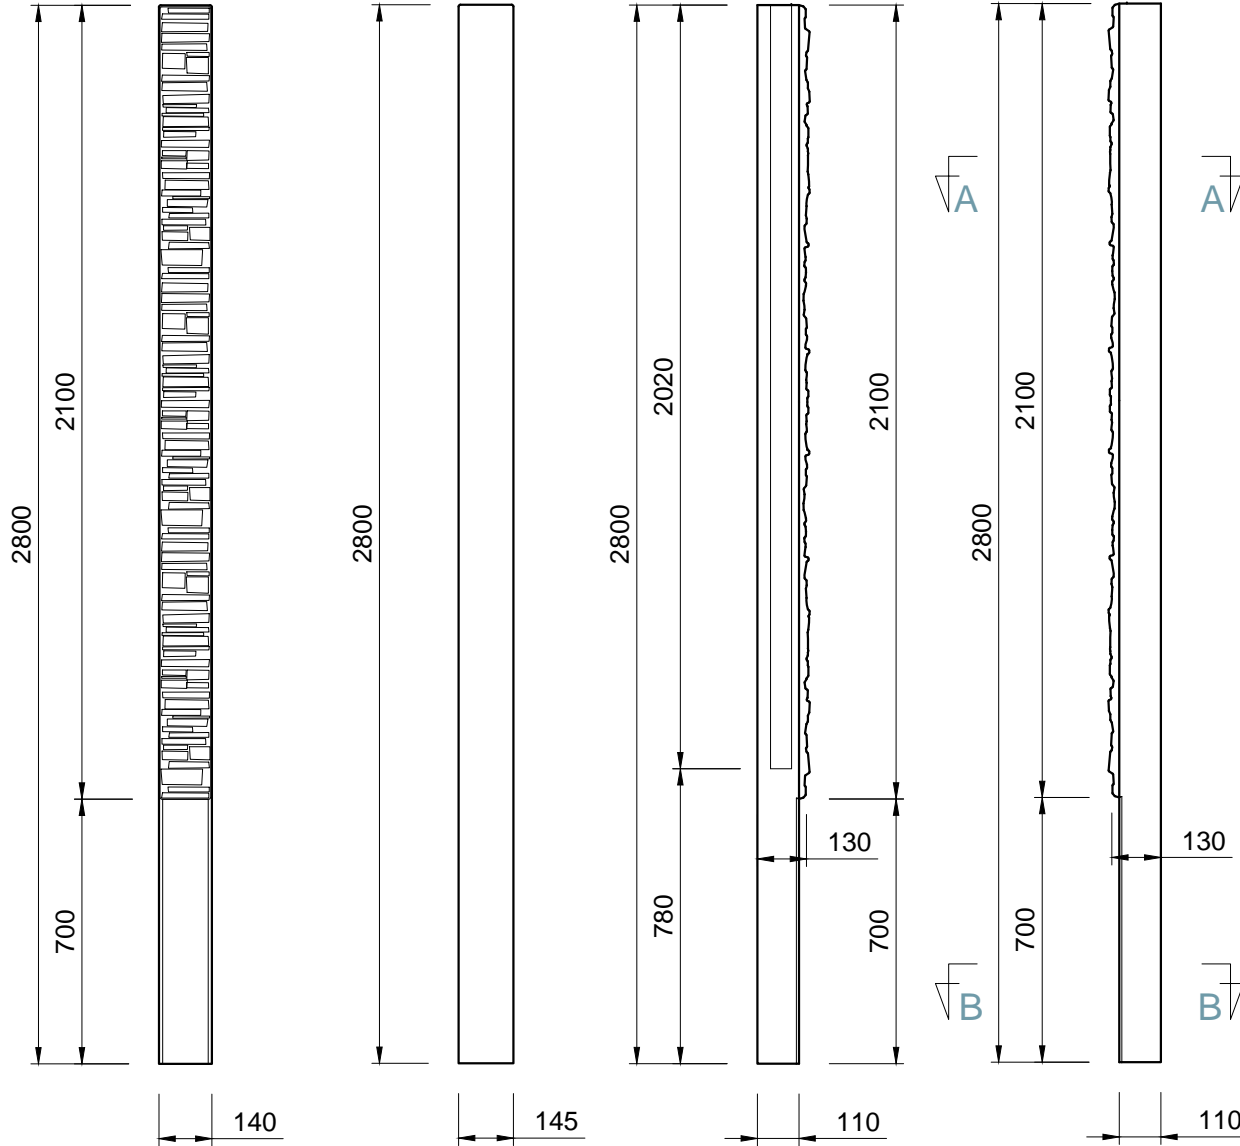

Pohľady:

spredú

zozadu

zľava

sprava

Rez A-A

Rez B-B

3D pohľad  
(farba pieskovec)

PROJEKT / NÁZOV VÝKRESU

KONCOVÝ STĽPIK SO VZOROM PRE PLOTY VÝŠKY 2,0 m / pravý

VYPRACOVAL

TECHNICKÉ ODDELENIE SPOL. BEVES  
Podjavorinskej 1614/1, 915 01, Nové Mesto n.Váhom  
email: info@beves.sk tel: 0948 64 77 81

FORMÁT

A4