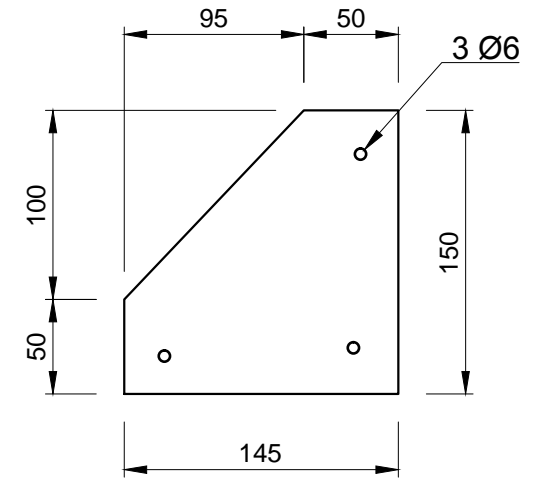

Pohľad spredu

Pohľad z boku

Rez A-A

Rez B-B

3D pohľad
(farba pieskovec)

PROJEKT / NÁZOV VÝKRESU
ROHOVÝ STĹPIK PRE PLOTY VÝŠKY 1,5 m

VYPRACOVAL
TECHNICKÉ ODDELENIE SPOL. BEVES
Podjavorinskej 1614/1, 915 01, Nové Mesto n.Váhom
email: info@beves.sk tel: 0948 64 77 81

FORMÁT
A4