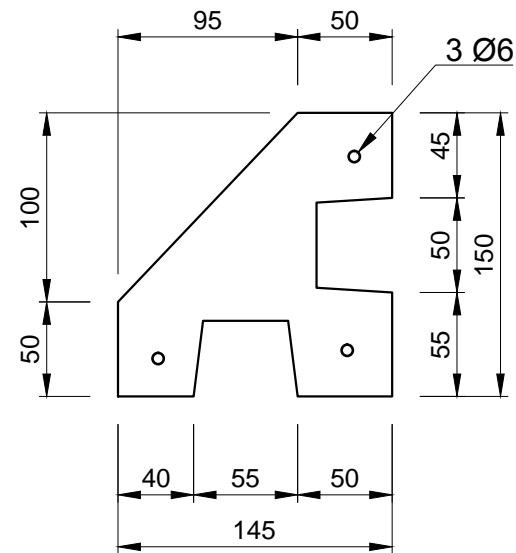

Pohľad spredu

Pohľad z boku

Rez A-A

Rez B-B

3D pohľad
(farba pieskovec)

PROJEKT / NÁZOV VÝKRESU
ROHOVÝ STĹPIK PRE PLOTY VÝŠKY 1,5 m

VYPRACOVAL
TECHNICKÉ ODDELENIE SPOL. BEVES
Podjavorinskej 1614/1, 915 01, Nové Mesto n.Váhom
email: info@beves.sk tel: 0948 64 77 81

FORMÁT
A4