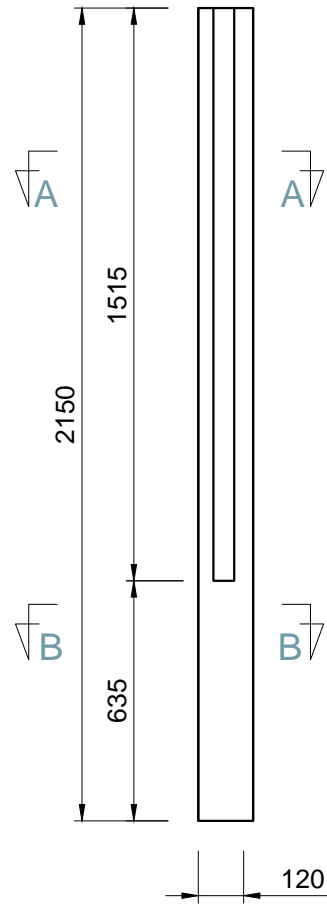

Pohľad spredu

Pohľad z boku

Rez A-A

Rez B-B

3D pohľad
(farba pieskovec)

PROJEKT / NÁZOV VÝKRESU
ROHOVÝ STĹPIK PRE PLOTY VÝŠKY 1,5 m

VYPRACOVAL
TECHNICKÉ ODDELENIE SPOL. BEVES
Podjavorinskej 1614/1, 915 01, Nové Mesto n.Váhom
email: info@beves.sk tel: 0948 64 77 81

FORMÁT
A4