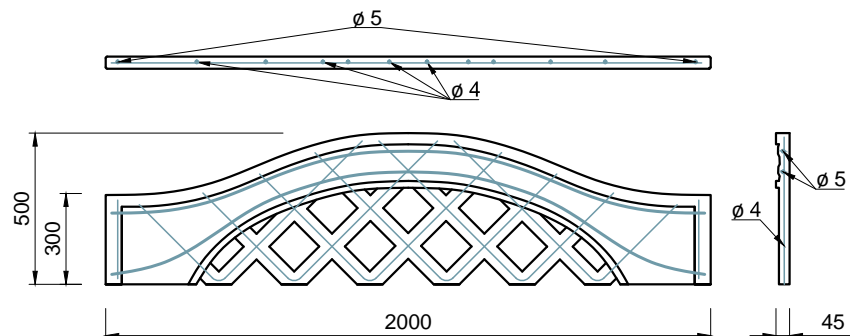

Pohľady:

Pohľadová strana

Rez A

Výstuž dosky:

Zadná strana

Rez B

3D pohľady (šedá farba)