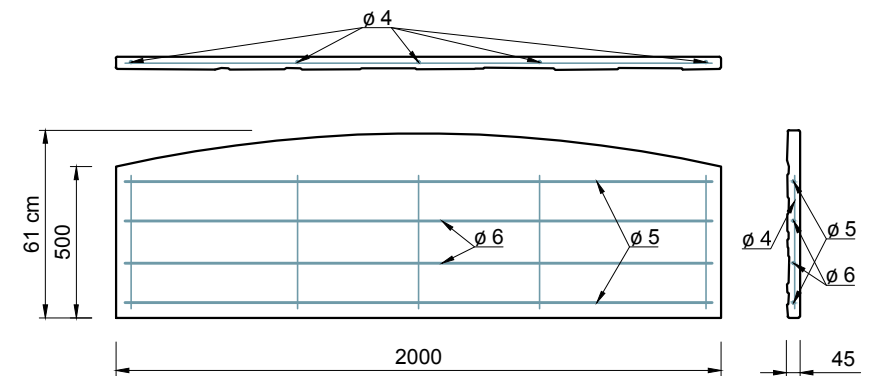

Pohľady:

Pohľadová strana

Sprava

Výstuž dosky:

Zadná strana

Zhora

3D pohľady
(šedá farba)

PROJEKT / NÁZOV VÝKRESU