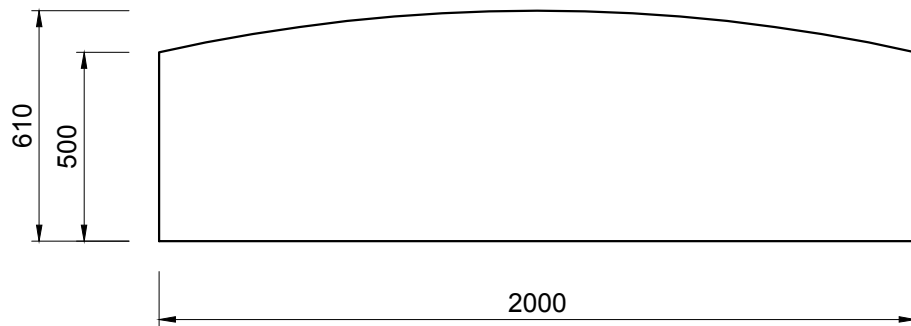

Pohľady:

Pohľadová strana

Sprava

Výstuž dosky:

Zadná strana

Zhora

3D pohľady
(šedá farba)

PROJEKT / NÁZOV VÝKRESU