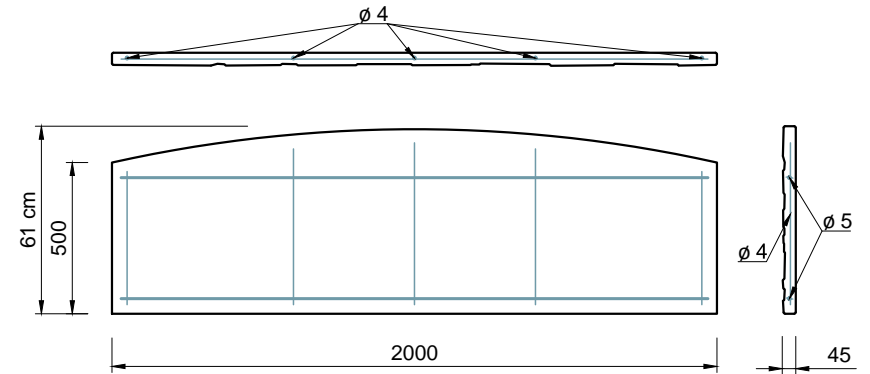

Pohľady:

Pohľadová strana

Sprava

Výstuž dosky:

Zadná strana

Zhora

3D pohľady
(šedá farba)

PROJEKT / NÁZOV VÝKRESU