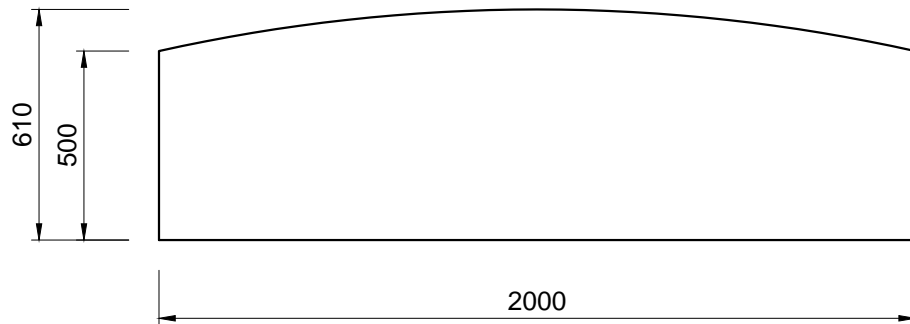

Pohľady:

Pohľadová strana

Sprava

Výstuž dosky:

Zadná strana

Zhora

3D pohľady
(šedá farba)

PROJEKT / NÁZOV VÝKRESU