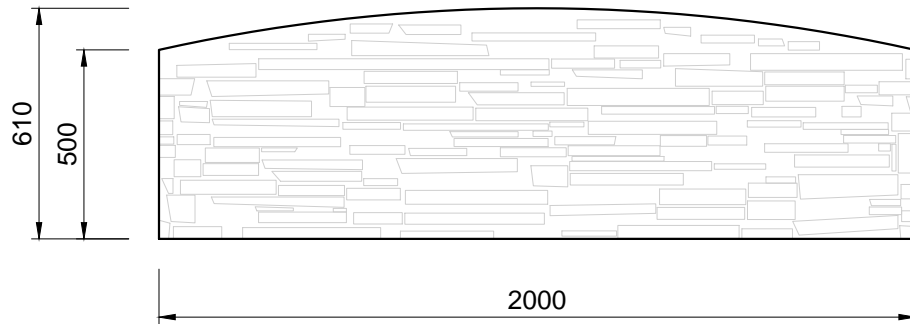

Pohľady:

Pohľadová strana

Sprava

Výstuž dosky:

Zadná strana

Zhora

3D pohľady
(šedá farba)

PROJEKT / NÁZOV VÝKRESU