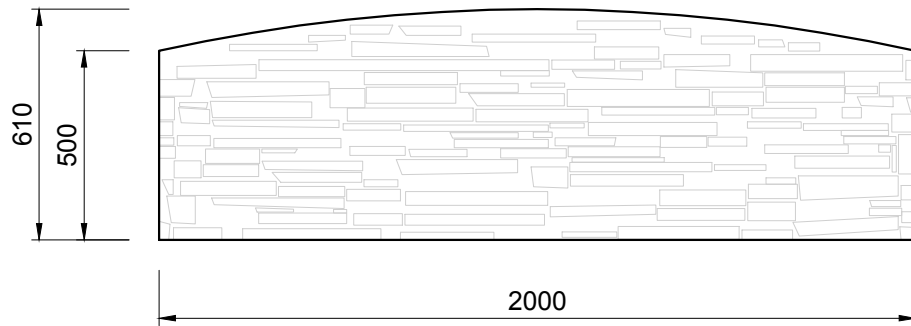

Pohľady:

Pohľadová strana

Sprava

Výstuž dosky:

Zadná strana

Zhora

3D pohľady
(šedá farba)

PROJEKT / NÁZOV VÝKRESU