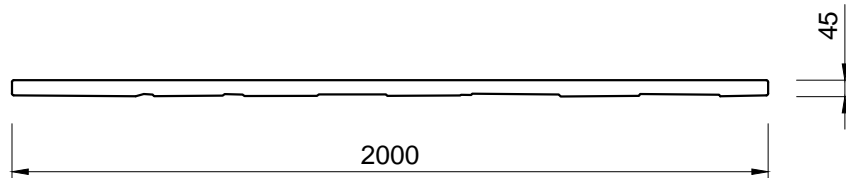

Pohľady:

Pohľadová strana

Sprava

Výstuž dosky:

Zadná strana

Zhora

3D pohľady
(šedá farba)

PROJEKT / NÁZOV VÝKRESU