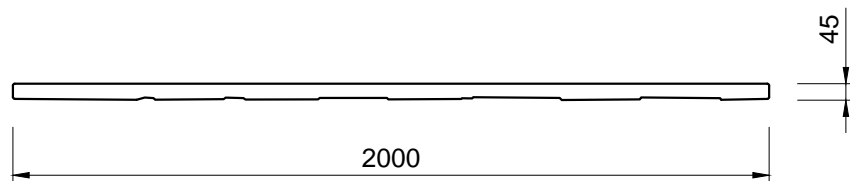

Pohľady:

Pohľadová strana

Sprava

Výstuž dosky:

Zadná strana

Zhora

3D pohľady
(šedá farba)

PROJEKT / NÁZOV VÝKRESU