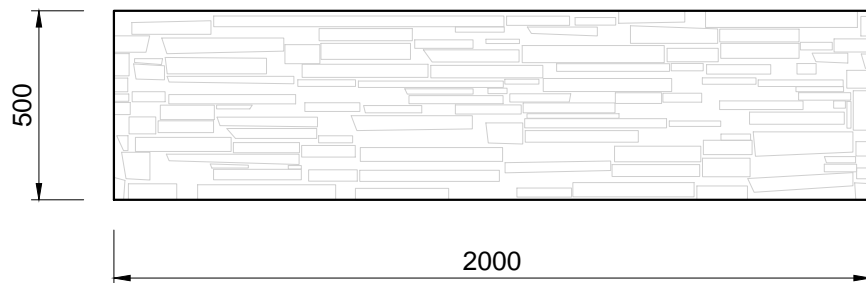

Pohľady:

Pohľadová strana

Sprava

Výstuž dosky:

Zadná strana

Zhora

3D pohľady
(šedá farba)

PROJEKT / NÁZOV VÝKRESU

DOSKA ROVNÁ - JEDNOSTRANNÁ

VYPRACOVAL

TECHNICKÉ ODDELENIE SPOL. BEVES
Podjavorinskej 1614/1, 915 01, Nové Mesto n.Váhom
email: info@beves.sk tel: 0948 64 77 81

FORMÁT

A4