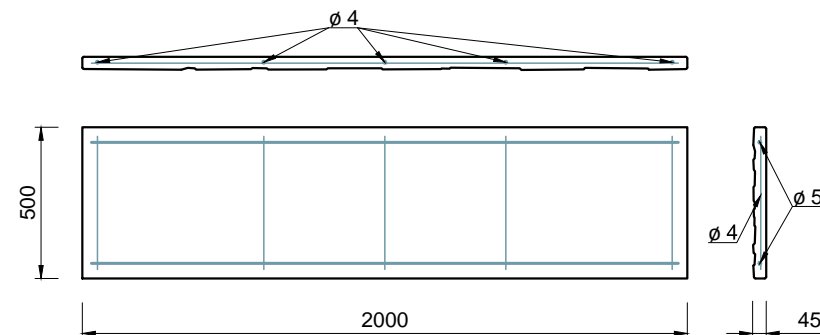

Pohľady:

Pohľadová strana

Sprava

Výstuž dosky:

Zadná strana

Zhora

3D pohľady
(šedá farba)

PROJEKT / NÁZOV VÝKRESU

DOSKA ROVNÁ - JEDNOSTRANNÁ

VYPRACOVAL

TECHNICKÉ ODDELENIE SPOL. BEVES
Podjavorinskej 1614/1, 915 01, Nové Mesto n.Váhom
email: info@beves.sk tel: 0948 64 77 81

FORMÁT

A4