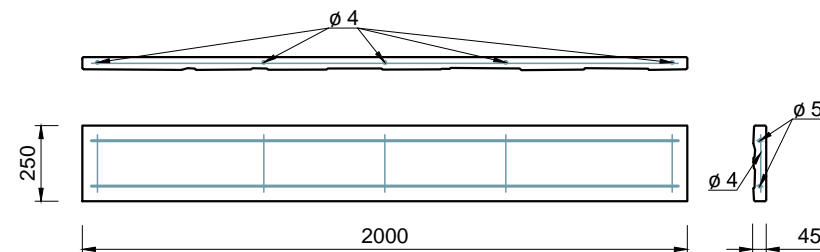

Pohľady:

Pohľadová strana

Sprava

Výstuž dosky:

Zadná strana

3D pohľady
(šedá farba)

Zhora

PROJEKT / NÁZOV VÝKRESU