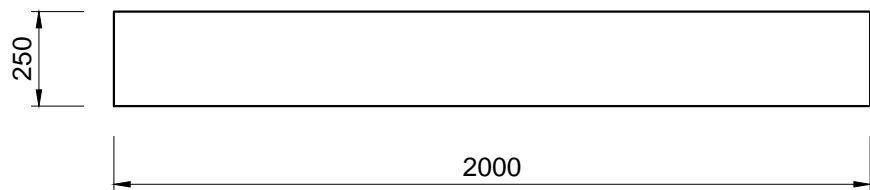

Pohľady:

Pohľadová strana

Sprava

Výstuž dosky:

Zadná strana

3D pohľady
(šedá farba)

Zhora

PROJEKT / NÁZOV VÝKRESU