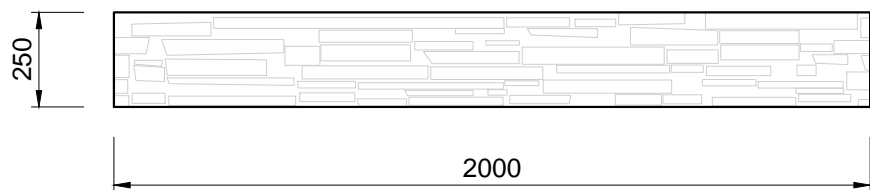

Pohľady:

Pohľadová strana

Sprava

Výstuž dosky:

Zadná strana

3D pohľady
(šedá farba)

Zhora

PROJEKT / NÁZOV VÝKRESU