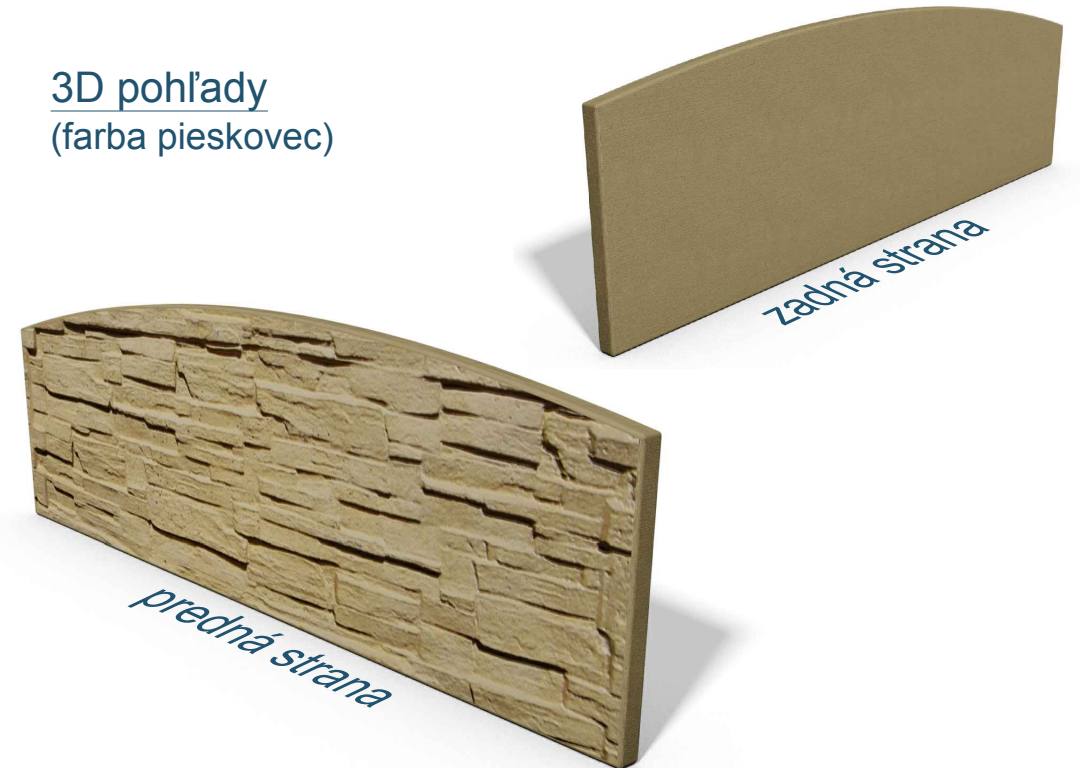

Pohľady:

Pohľadová strana

Sprava

Výstuž dosky:

Zadná strana

Zhora

3D pohľady
(farba pieskovec)

PROJEKT / NÁZOV VÝKRESU