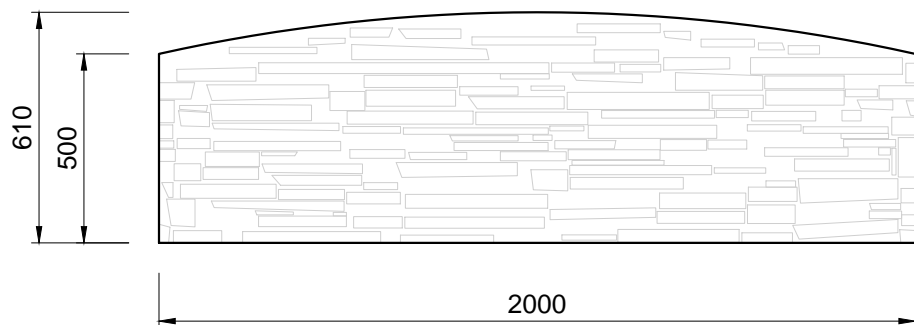

Pohľady:

Pohľadová strana

Sprava

Výstuž dosky:

Zadná strana

Zhora

3D pohľady (farba pieskovec)

PROJEKT / NÁZOV VÝKRESU