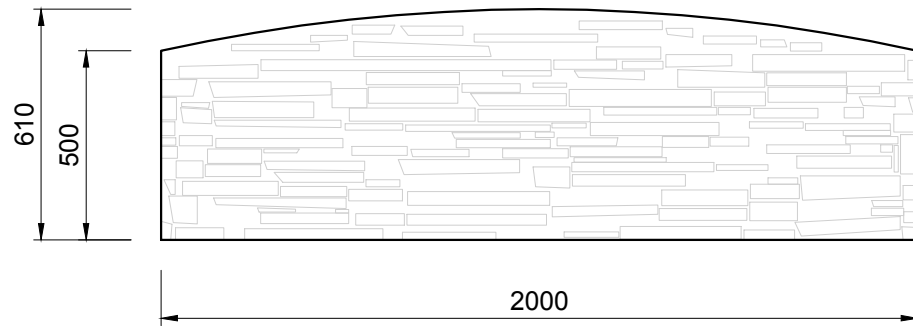

Pohľady:

Pohľadová strana

Sprava

Výstuž dosky:

Zadná strana

Zhora

3D pohľady
(farba pieskovec)

PROJEKT / NÁZOV VÝKRESU