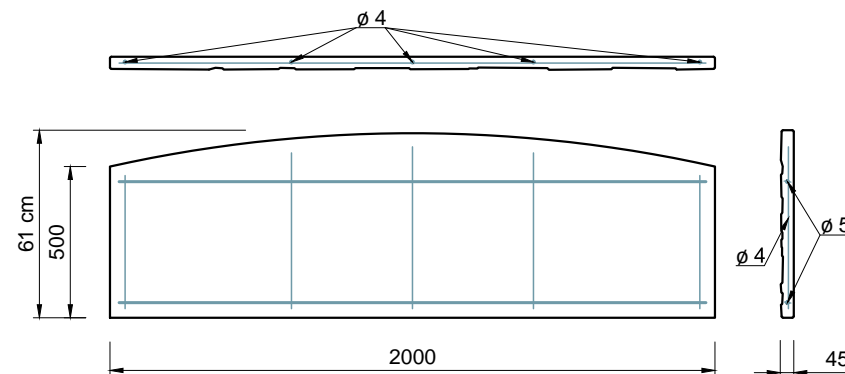

Pohľady:

Pohľadová strana

Sprava

Výstuž dosky:

Zadná strana

Zhora

3D pohľady (farba pieskovec)

PROJEKT / NÁZOV VÝKRESU