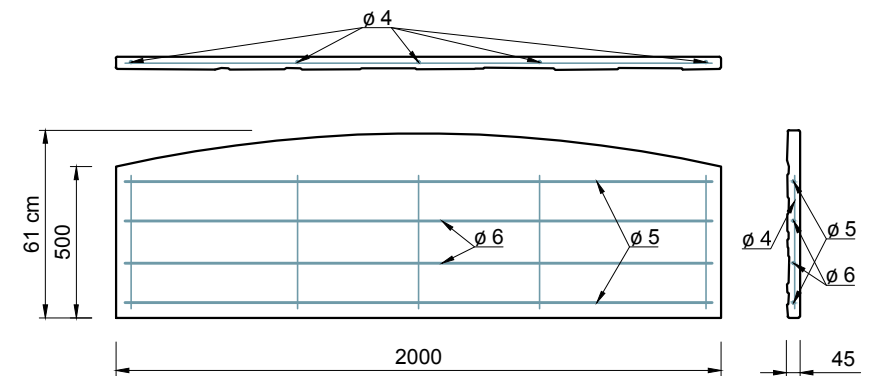

Pohľady:

Pohľadová strana

Sprava

Výstuž dosky:

Zadná strana

Zhora

3D pohľady
(farba pieskovec)

PROJEKT / NÁZOV VÝKRESU