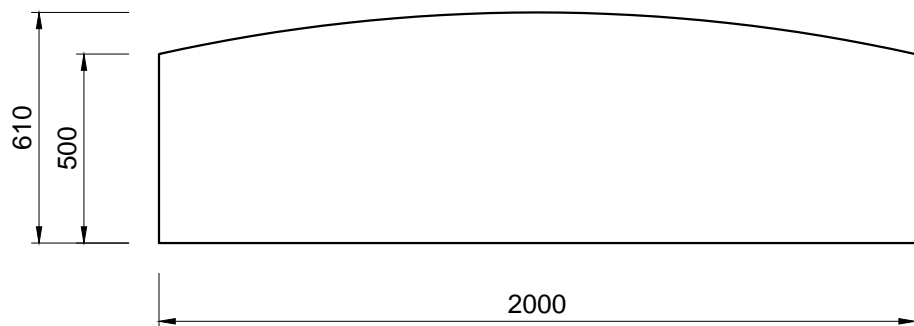

Pohľady:

Pohľadová strana

Sprava

Výstuž dosky:

Zadná strana

Zhora

3D pohľady (farba pieskovec)

PROJEKT / NÁZOV VÝKRESU