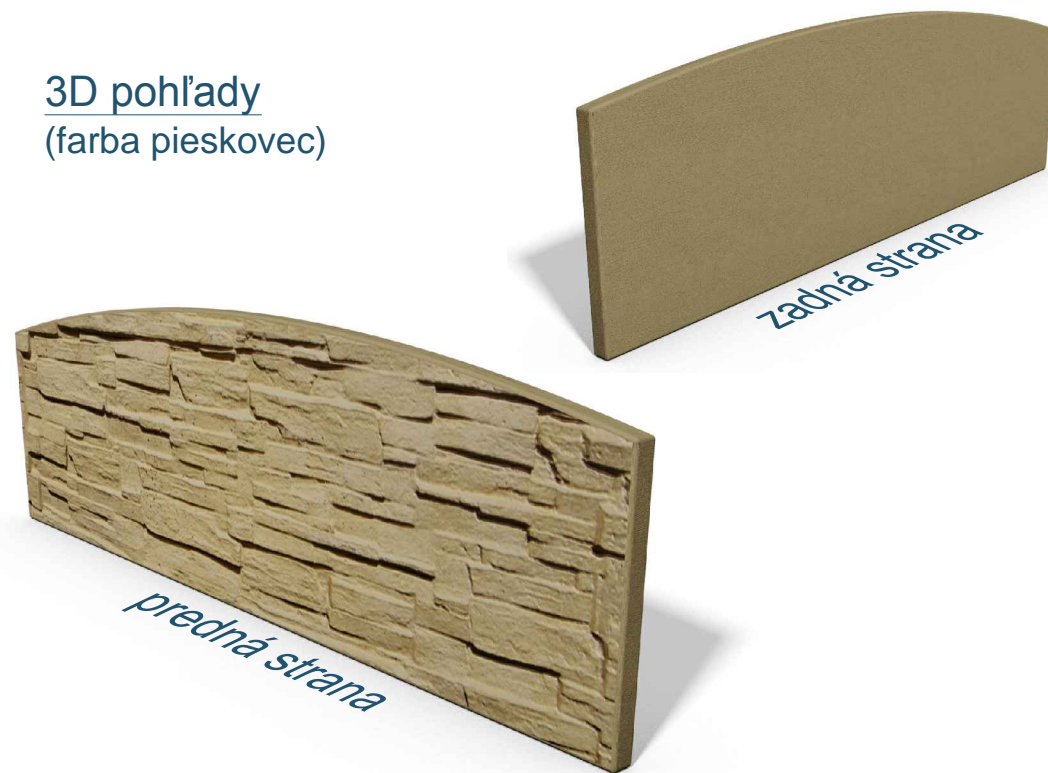

Pohľady:

Pohľadová strana

Sprava

Výstuž dosky:

Zadná strana

Zhora

3D pohľady (farba pieskovec)

PROJEKT / NÁZOV VÝKRESU