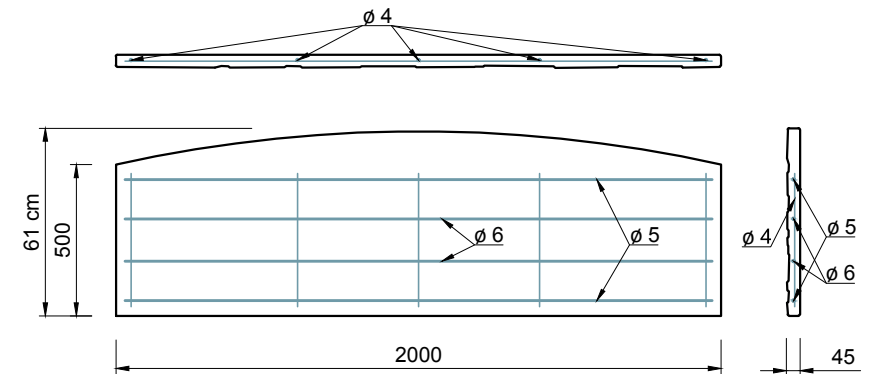

## Pohľady:

Pohľadová strana

Sprava

## Výstuž dosky:

Zadná strana

3D pohľady  
(farba pieskovec)

Zhora

PROJEKT / NÁZOV VÝKRESU

DOSKA ROVNÁ - OBOJSTRANNÁ (vzor - ukladaný kameň)

VYPRACOVAL

TECHNICKÉ ODDELENIE SPOL. BEVES  
Podjavorinskej 1614/1, 915 01, Nové Mesto n.Váhom  
email: info@beves.sk tel: 0948 64 77 81