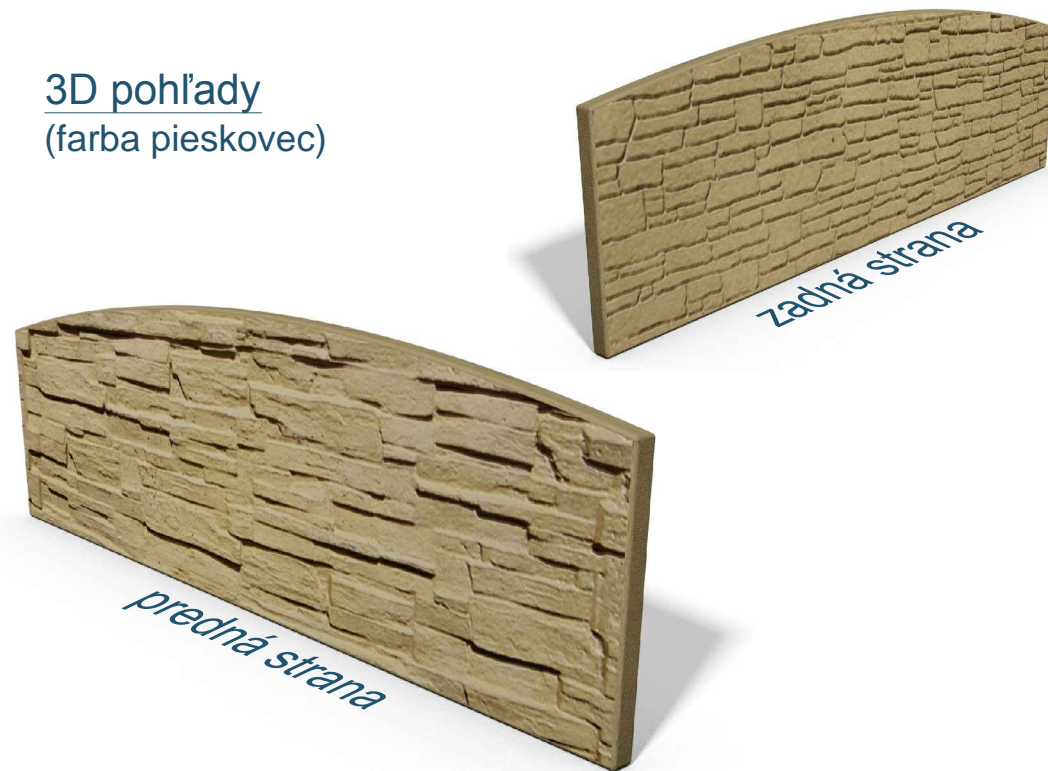

Pohľady:

Pohľadová strana

Sprava

Výstuž dosky:

Zadná strana

Zhora

3D pohľady
(farba pieskovec)

PROJEKT / NÁZOV VÝKRESU

DOSKA ROVNÁ - OBOJSTRANNÁ (vzor - ukladaný kameň)

VYPRACOVAL

TECHNICKÉ ODDELENIE SPOL. BEVES
Podjavorinskej 1614/1, 915 01, Nové Mesto n.Váhom
email: info@beves.sk tel: 0948 64 77 81

FORMÁT

A4