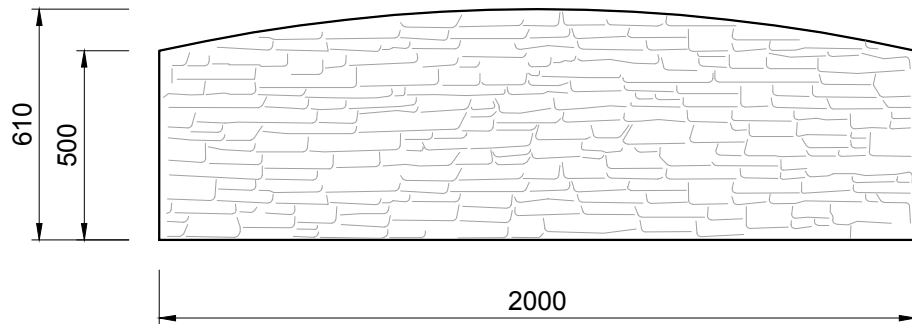

## Pohľady:

Pohľadová strana

Sprava

## Výstuž dosky:

Zadná strana

3D pohľady  
(farba pieskovec)

Zhora

PROJEKT / NÁZOV VÝKRESU

DOSKA ROVNÁ - OBOJSTRANNÁ (vzor - ukladaný kameň)

VYPRACOVAL

TECHNICKÉ ODDELENIE SPOL. BEVES  
Podjavorinskej 1614/1, 915 01, Nové Mesto n.Váhom  
email: info@beves.sk tel: 0948 64 77 81