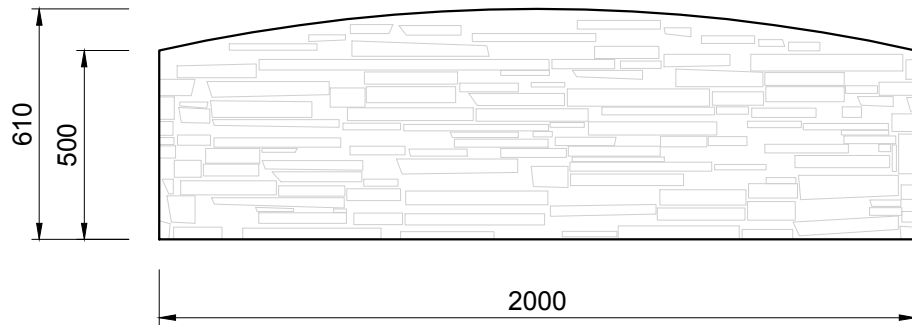

## Pohľady:

Pohľadová strana

Sprava

## Výstuž dosky:

Zadná strana

3D pohľady  
(farba pieskovec)

Zhora

PROJEKT / NÁZOV VÝKRESU

DOSKA ROVNÁ - OBOJSTRANNÁ (vzor - ukladaný kameň)

VYPRACOVAL

TECHNICKÉ ODDELENIE SPOL. BEVES  
Podjavorinskej 1614/1, 915 01, Nové Mesto n.Váhom  
email: info@beves.sk tel: 0948 64 77 81