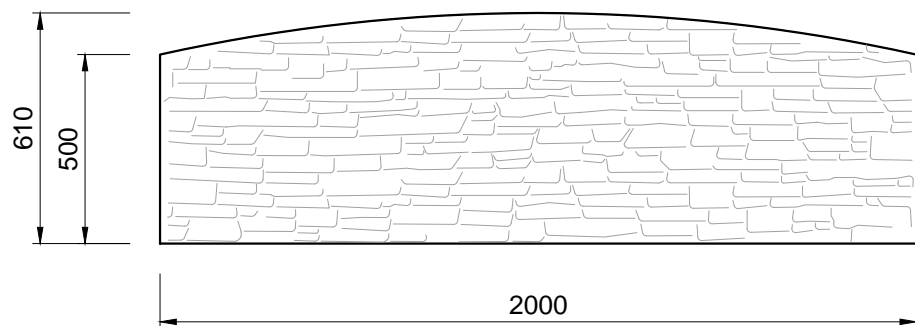

Pohľady:

Pohľadová strana

Sprava

Výstuž dosky:

Zadná strana

Zhora

3D pohľady
(farba pieskovec)

PROJEKT / NÁZOV VÝKRESU

DOSKA ROVNÁ - OBOJSTRANNÁ (vzor - ukladaný kameň)

VYPRACOVAL

TECHNICKÉ ODDELENIE SPOL. BEVES
Podjavorinskej 1614/1, 915 01, Nové Mesto n.Váhom
email: info@beves.sk tel: 0948 64 77 81

FORMÁT

A4