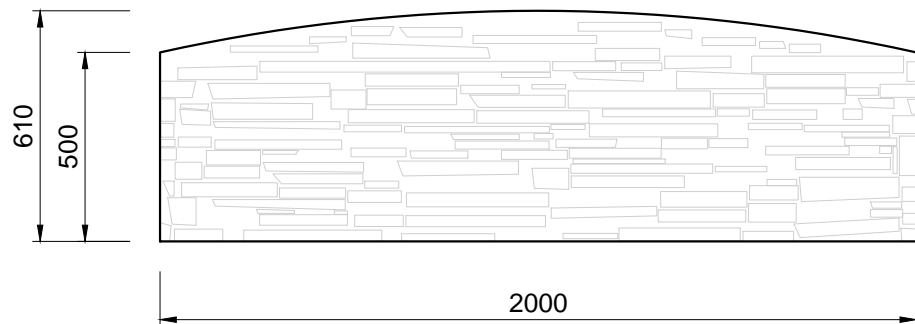

Pohľady:

Pohľadová strana

Sprava

Výstuž dosky:

Zadná strana

Zhora

3D pohľady
(farba pieskovec)

PROJEKT / NÁZOV VÝKRESU

DOSKA ROVNÁ - OBOJSTRANNÁ (vzor - ukladaný kameň)

VYPRACOVAL

TECHNICKÉ ODDELENIE SPOL. BEVES
Podjavorinskej 1614/1, 915 01, Nové Mesto n.Váhom
email: info@beves.sk tel: 0948 64 77 81

FORMÁT

A4