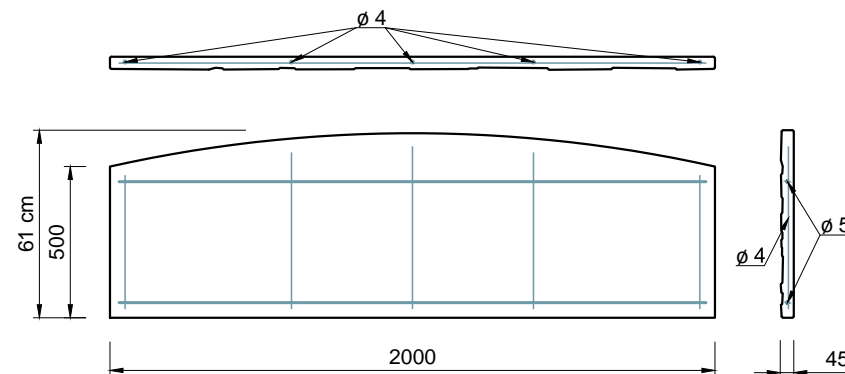

Pohľady:

Pohľadová strana

Sprava

Výstuž dosky:

Zadná strana

Zhora

3D pohľady
(farba pieskovec)

PROJEKT / NÁZOV VÝKRESU

DOSKA ROVNÁ - OBOJSTRANNÁ (vzor - ukladaný kameň)

VYPRACOVAL

TECHNICKÉ ODDELENIE SPOL. BEVES
Podjavorinskej 1614/1, 915 01, Nové Mesto n.Váhom
email: info@beves.sk tel: 0948 64 77 81

FORMÁT

A4