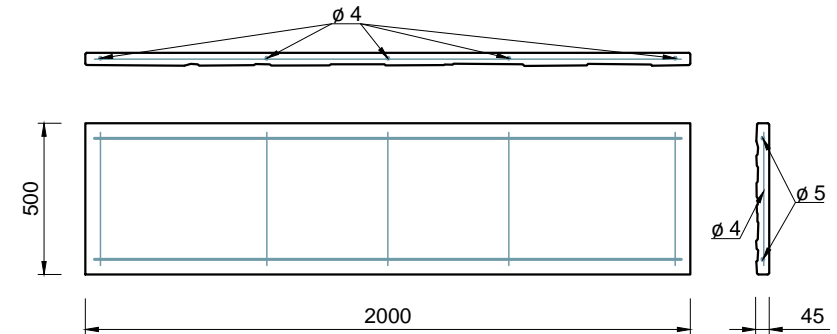

## Pohľady:

Pohľadová strana

Sprava

## Výstuž dosky:

Zadná strana

Zhora

3D pohľady  
(farba pieskovec)