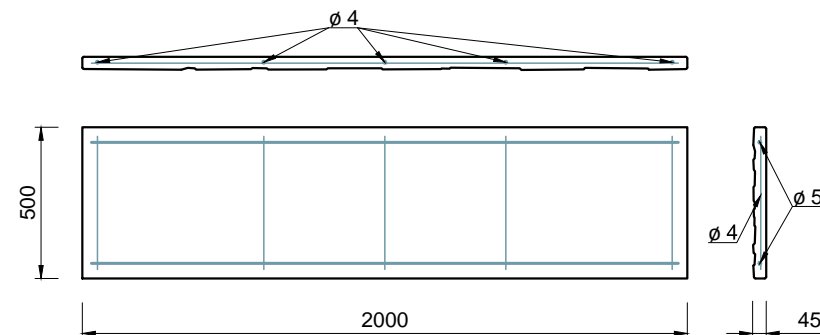

Pohľady:

Pohľadová strana

Sprava

Výstuž dosky:

Zadná strana

Zhora

3D pohľady
(farba pieskovec)

PROJEKT / NÁZOV VÝKRESU

DOSKA ROVNÁ - OBOJSTRANNÁ (vzor - ukladaný kameň)

VYPRACOVAL

TECHNICKÉ ODDELENIE SPOL. BEVES
Podjavorinskej 1614/1, 915 01, Nové Mesto n.Váhom
email: info@beves.sk tel: 0948 64 77 81

FORMÁT

A4