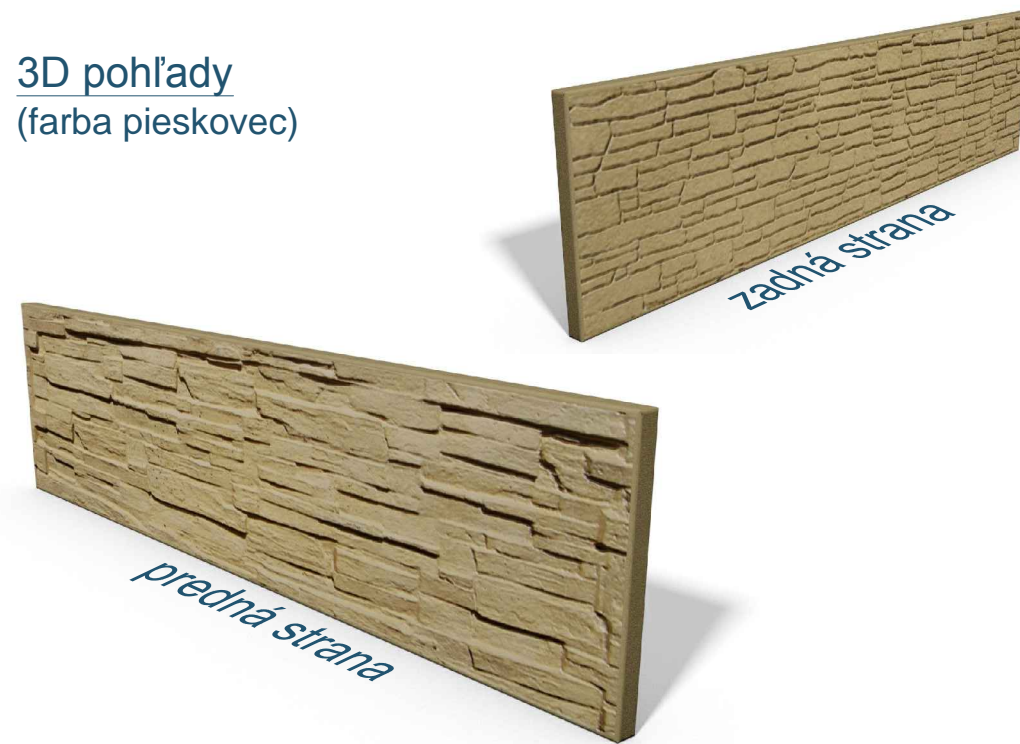

Pohľady:

Pohľadová strana

Sprava

Výstuž dosky:

Zadná strana

Zhora

3D pohľady
(farba pieskovec)

PROJEKT / NÁZOV VÝKRESU

DOSKA ROVNÁ - OBOJSTRANNÁ (vzor - ukladaný kameň)

VYPRACOVAL

TECHNICKÉ ODDELENIE SPOL. BEVES
Podjavorinskej 1614/1, 915 01, Nové Mesto n.Váhom
email: info@beves.sk tel: 0948 64 77 81

FORMÁT

A4