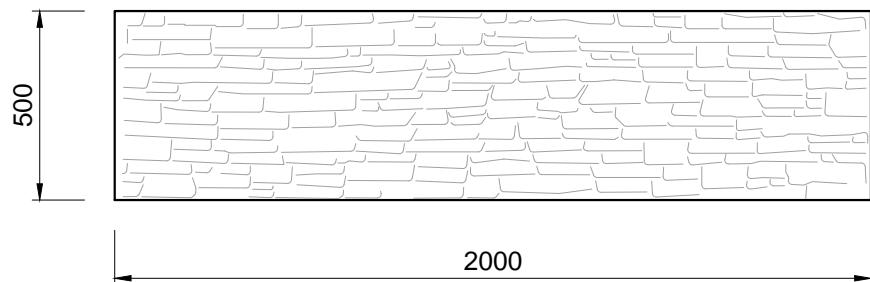

Pohľady:

Pohľadová strana

Sprava

Výstuž dosky:

Zadná strana

Zhora

3D pohľady
(farba pieskovec)

PROJEKT / NÁZOV VÝKRESU

DOSKA ROVNÁ - OBOJSTRANNÁ (vzor - ukladaný kameň)

VYPRACOVAL

TECHNICKÉ ODDELENIE SPOL. BEVES
Podjavorinskej 1614/1, 915 01, Nové Mesto n.Váhom
email: info@beves.sk tel: 0948 64 77 81

FORMÁT

A4