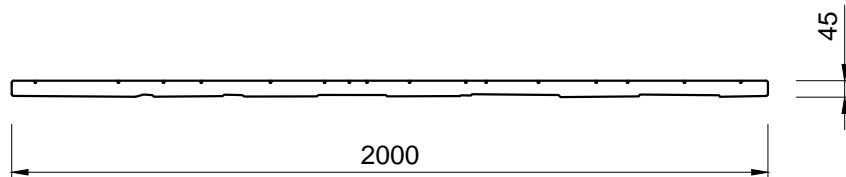

Pohľady:

Pohľadová strana

Sprava

Výstuž dosky:

Zadná strana

Zhora

3D pohľady
(farba pieskovec)

PROJEKT / NÁZOV VÝKRESU

DOSKA ROVNÁ - OBOJSTRANNÁ (vzor - ukladaný kameň)

VYPRACOVAL

TECHNICKÉ ODDELENIE SPOL. BEVES
Podjavorinskej 1614/1, 915 01, Nové Mesto n.Váhom
email: info@beves.sk tel: 0948 64 77 81

FORMÁT

A4