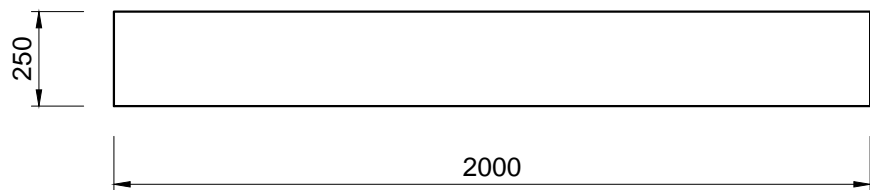

Pohľady:

Pohľadová strana

Sprava

Výstuž dosky:

Zadná strana

Zhora

3D pohľady
(farba pieskovec)

PROJEKT / NÁZOV VÝKRESU