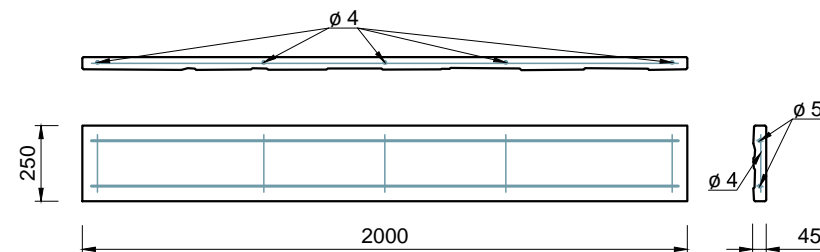

Pohľady:

Pohľadová strana

Sprava

Výstuž dosky:

Zadná strana

Zhora

3D pohľady
(farba pieskovec)

PROJEKT / NÁZOV VÝKRESU