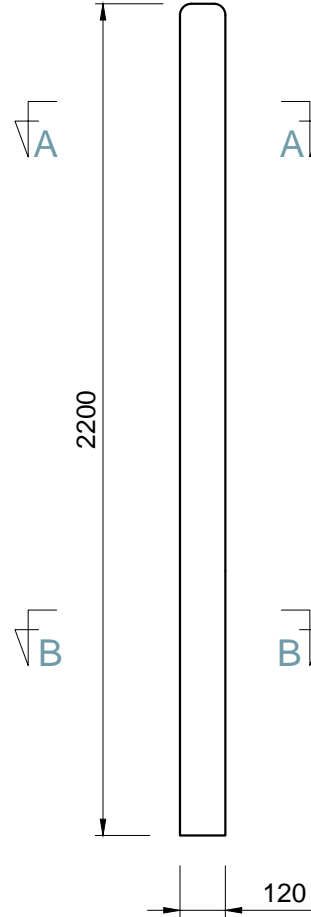

Pohľady:

spredú

zozadu

zľava

sprava

Rez A-A

Rez B-B

3D pohľad
(šedá farba)

PROJEKT / NÁZOV VÝKRESU
KONCOVÝ STĹPIK PRE PLOTY VÝŠKY 1,5 m

VYPRACOVAL
TECHNICKÉ ODDELENIE SPOL. BEVES
Podjavorinskej 1614/1, 915 01, Nové Mesto n.Váhom
email: info@beves.sk tel: 0948 64 77 81

FORMÁT
A4