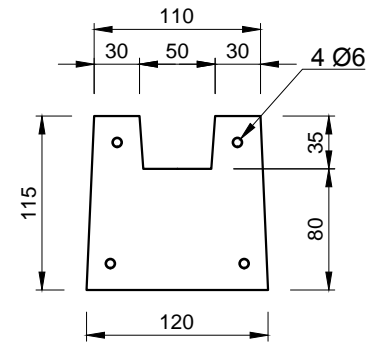

Pohľady:

spredú

zozadu

zľava

sprava

Rez A-A

Rez B-B

3D pohľad
(šedá farba)

PROJEKT / NÁZOV VÝKRESU
KONCOVÝ STĹPIK PRE PLOTY VÝŠKY 1,5 m

VYPRACOVAL
TECHNICKÉ ODDELENIE SPOL. BEVES
Podjavorinskej 1614/1, 915 01, Nové Mesto n.Váhom
email: info@beves.sk tel: 0948 64 77 81

FORMÁT
A4