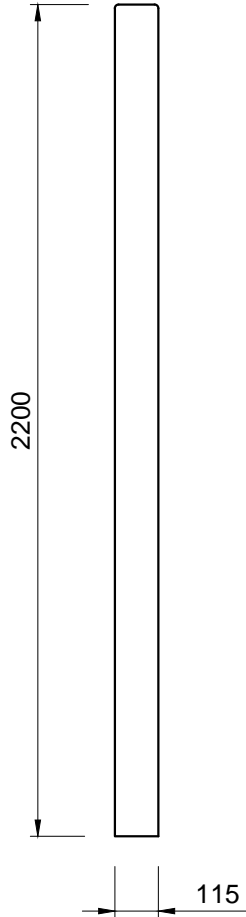

Pohľady:

spredú

zozadu

zľava

sprava

Rez A-A

Rez B-B

3D pohľad
(šedá farba)

PROJEKT / NÁZOV VÝKRESU
KONCOVÝ STĹPIK PRE PLOTY VÝŠKY 1,5 m

VYPRACOVAL
TECHNICKÉ ODDELENIE SPOL. BEVES
Podjavorinskej 1614/1, 915 01, Nové Mesto n.Váhom
email: info@beves.sk tel: 0948 64 77 81

FORMÁT
A4