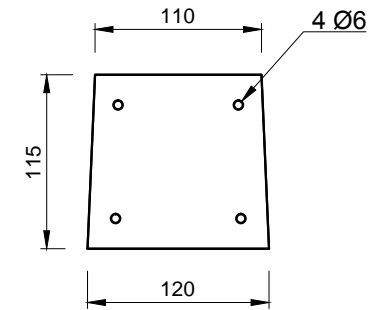

Pohľady:

spredú

zozadu

zľava

sprava

Rez A-A

Rez B-B

3D pohľad
(šedá farba)

PROJEKT / NÁZOV VÝKRESU
KONCOVÝ STĹPIK PRE PLOTY VÝŠKY 1,5 m

VYPRACOVAL
TECHNICKÉ ODDELENIE SPOL. BEVES
Podjavorinskej 1614/1, 915 01, Nové Mesto n.Váhom
email: info@beves.sk tel: 0948 64 77 81

FORMÁT
A4