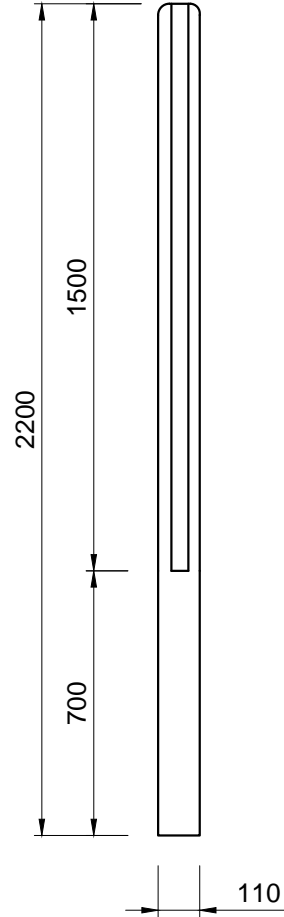

Pohľady:

spredú

zozadu

zľava

sprava

Rez A-A

Rez B-B

3D pohľad
(šedá farba)

PROJEKT / NÁZOV VÝKRESU
KONCOVÝ STĹPIK PRE PLOTY VÝŠKY 1,5 m

VYPRACOVAL
TECHNICKÉ ODDELENIE SPOL. BEVES
Podjavorinskej 1614/1, 915 01, Nové Mesto n.Váhom
email: info@beves.sk tel: 0948 64 77 81

FORMÁT
A4