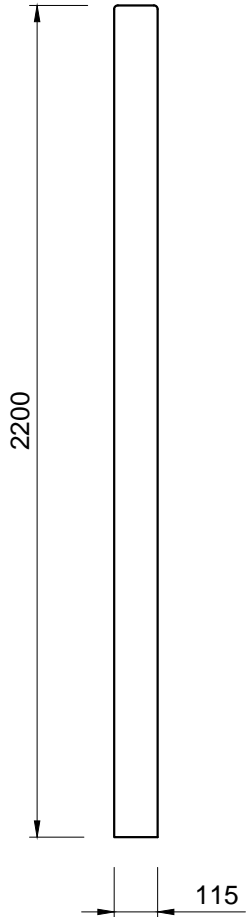

Pohľady:

spredú

zozadu

zľava

sprava

Rez A-A

Rez B-B

3D pohľad
(šedá farba)

PROJEKT / NÁZOV VÝKRESU
KONCOVÝ STĹPIK PRE PLOTY VÝŠKY 1,5 m

VYPRACOVAL
TECHNICKÉ ODDELENIE SPOL. BEVES
Podjavorinskej 1614/1, 915 01, Nové Mesto n.Váhom
email: info@beves.sk tel: 0948 64 77 81

FORMÁT
A4