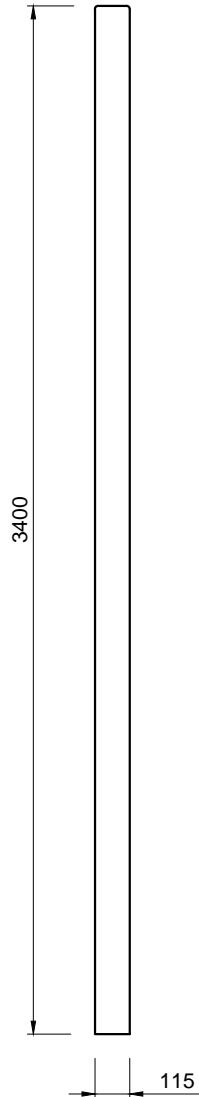

Pohľady:

spredú

zozadu

zľava

sprava

Rez A-A

Rez B-B

3D pohľad
(šedá farba)

PROJEKT / NÁZOV VÝKRESU
KONCOVÝ STĹPIK PRE PLOTY VÝŠKY 2,5 m

VYPRACOVAL
TECHNICKÉ ODDELENIE SPOL. BEVES
Podjavorinskej 1614/1, 915 01, Nové Mesto n.Váhom
email: info@beves.sk tel: 0948 64 77 81

FORMÁT
A4