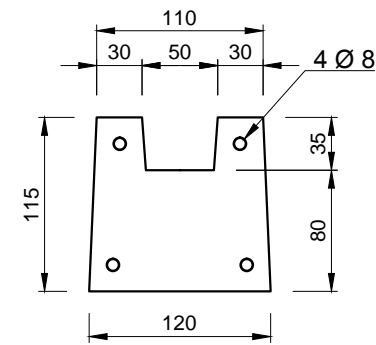

Pohľady:

spredú

zozadu

zľava

sprava

Rez A-A

Rez B-B

3D pohľad
(šedá farba)

PROJEKT / NÁZOV VÝKRESU
KONCOVÝ STĹPIK PRE PLOTY VÝŠKY 2,5 m

VYPRACOVAL
TECHNICKÉ ODDELENIE SPOL. BEVES
Podjavorinskej 1614/1, 915 01, Nové Mesto n.Váhom
email: info@beves.sk tel: 0948 64 77 81

FORMÁT
A4