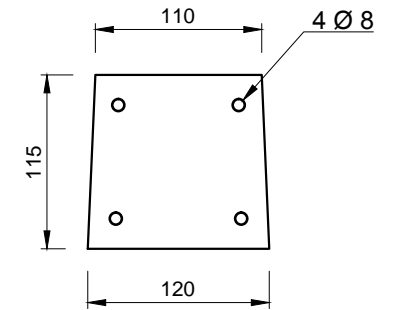

Pohľady:

spredú

zozadu

zľava

sprava

Rez A-A

Rez B-B

3D pohľad
(šedá farba)

PROJEKT / NÁZOV VÝKRESU
KONCOVÝ STĹPIK PRE PLOTY VÝŠKY 2,5 m

VYPRACOVAL
TECHNICKÉ ODDELENIE SPOL. BEVES
Podjavorinskej 1614/1, 915 01, Nové Mesto n.Váhom
email: info@beves.sk tel: 0948 64 77 81

FORMÁT
A4