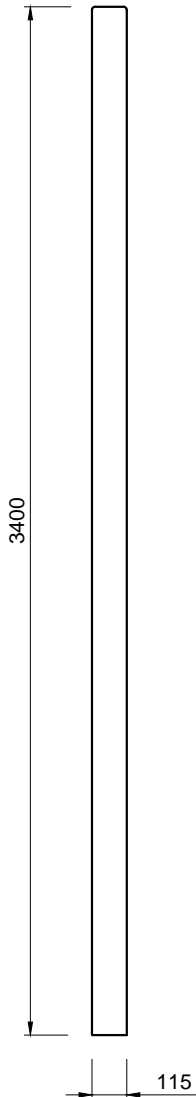

Pohľady:

spredú

zozadu

zľava

sprava

Rez A-A

Rez B-B

3D pohľad
(šedá farba)

PROJEKT / NÁZOV VÝKRESU
KONCOVÝ STĹPIK PRE PLOTY VÝŠKY 2,5 m

VYPRACOVAL
TECHNICKÉ ODDELENIE SPOL. BEVES
Podjavorinskej 1614/1, 915 01, Nové Mesto n.Váhom
email: info@beves.sk tel: 0948 64 77 81

FORMÁT
A4