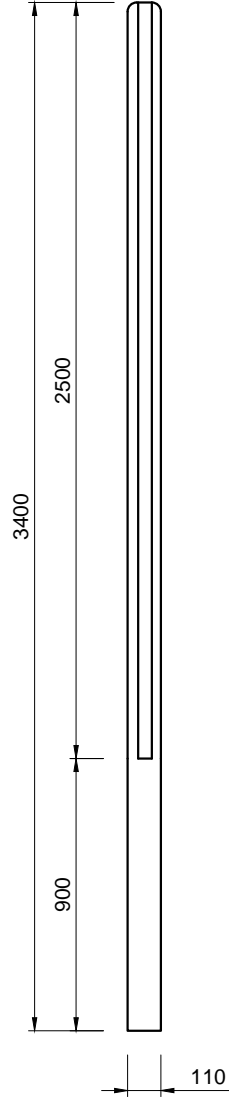

Pohľady:

spredú

zozadu

zľava

sprava

Rez A-A

Rez B-B

3D pohľad
(šedá farba)

PROJEKT / NÁZOV VÝKRESU
KONCOVÝ STĹPIK PRE PLOTY VÝŠKY 2,5 m

VYPRACOVAL
TECHNICKÉ ODDELENIE SPOL. BEVES
Podjavorinskej 1614/1, 915 01, Nové Mesto n.Váhom
email: info@beves.sk tel: 0948 64 77 81

FORMÁT
A4