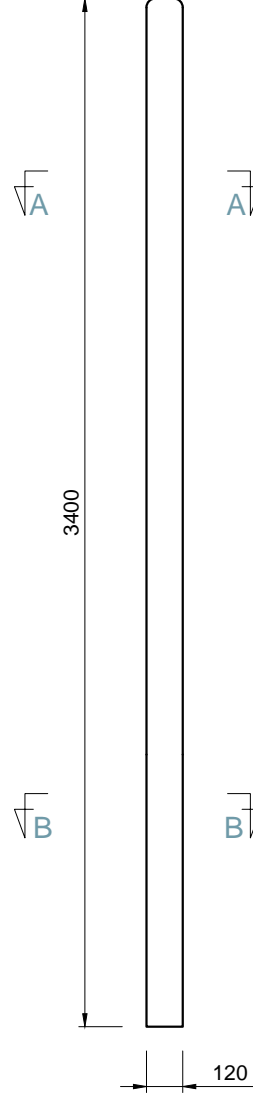

Pohľady:

spredú

zozadu

zľava

sprava

Rez A-A

Rez B-B

3D pohľad
(šedá farba)

PROJEKT / NÁZOV VÝKRESU
KONCOVÝ STĹPIK PRE PLOTY VÝŠKY 2,5 m

VYPRACOVAL
TECHNICKÉ ODDELENIE SPOL. BEVES
Podjavorinskej 1614/1, 915 01, Nové Mesto n.Váhom
email: info@beves.sk tel: 0948 64 77 81

FORMÁT
A4