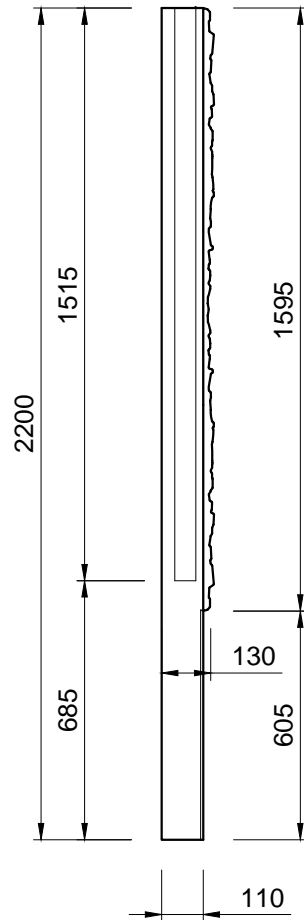

Pohľady:

spredú

zozadu

zľava

sprava

Rez A-A

Rez B-B

3D pohľad
(šedá farba)

PROJEKT / NÁZOV VÝKRESU

KONCOVÝ STĹPIK SO VZOROM PRE PLOTY VÝŠKY 1,5 m / pravý

VYPRACOVAL

TECHNICKÉ ODDELENIE SPOL. BEVES
Podjavorinskej 1614/1, 915 01, Nové Mesto n.Váhom
email: info@beves.sk tel: 0948 64 77 81

FORMÁT

A4