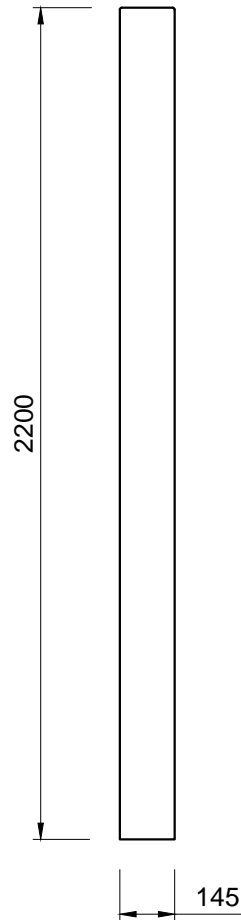

Pohľady:

spredú

zozadu

zľava

sprava

Rez A-A

Rez B-B

3D pohľad
(šedá farba)

PROJEKT / NÁZOV VÝKRESU

KONCOVÝ STĹPIK SO VZOROM PRE PLOTY VÝŠKY 1,5 m / pravý

VYPRACOVAL

TECHNICKÉ ODDELENIE SPOL. BEVES
Podjavorinskej 1614/1, 915 01, Nové Mesto n.Váhom
email: info@beves.sk tel: 0948 64 77 81

FORMÁT

A4