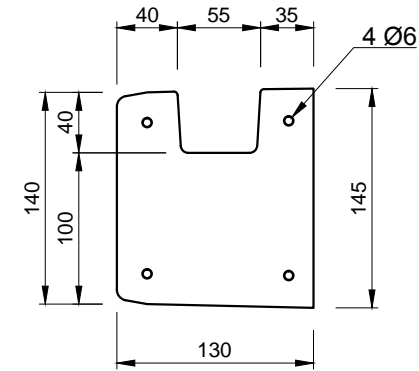

Pohľady:

spredú

zozadu

zľava

sprava

Rez A-A

Rez B-B

3D pohľad
(šedá farba)

PROJEKT / NÁZOV VÝKRESU

KONCOVÝ STĹPIK SO VZOROM PRE PLOTY VÝŠKY 1,5 m / pravý

VYPRACOVAL

TECHNICKÉ ODDELENIE SPOL. BEVES
Podjavorinskej 1614/1, 915 01, Nové Mesto n.Váhom
email: info@beves.sk tel: 0948 64 77 81

FORMÁT

A4