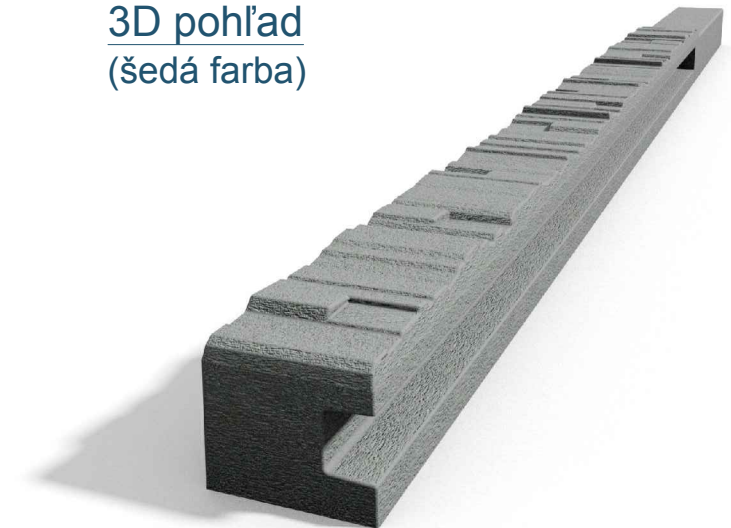

Pohľady:

spredú

zozadu

zľava

sprava

Rez A-A

Rez B-B

3D pohľad
(šedá farba)

PROJEKT / NÁZOV VÝKRESU

KONCOVÝ STĹPIK SO VZOROM PRE PLOTY VÝŠKY 1,5 m / pravý

VYPRACOVAL

TECHNICKÉ ODDELENIE SPOL. BEVES
Podjavorinskej 1614/1, 915 01, Nové Mesto n.Váhom
email: info@beves.sk tel: 0948 64 77 81