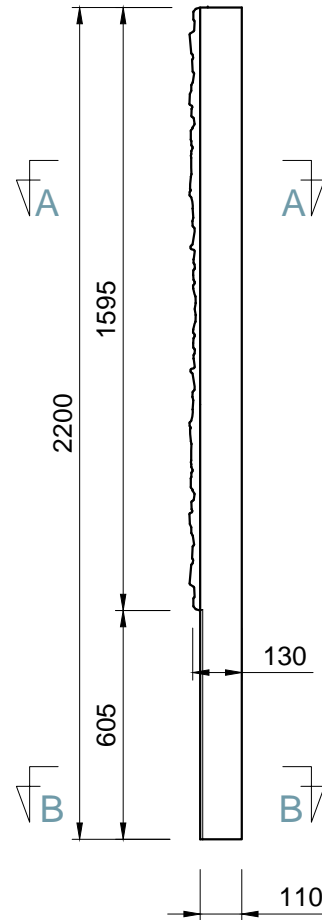

Pohľady:

spredú

zozadu

zľava

sprava

Rez A-A

Rez B-B

3D pohľad
(šedá farba)

PROJEKT / NÁZOV VÝKRESU

KONCOVÝ STĹPIK SO VZOROM PRE PLOTY VÝŠKY 1,5 m / pravý

VYPRACOVAL

TECHNICKÉ ODDELENIE SPOL. BEVES
Podjavorinskej 1614/1, 915 01, Nové Mesto n.Váhom
email: info@beves.sk tel: 0948 64 77 81

FORMÁT

A4