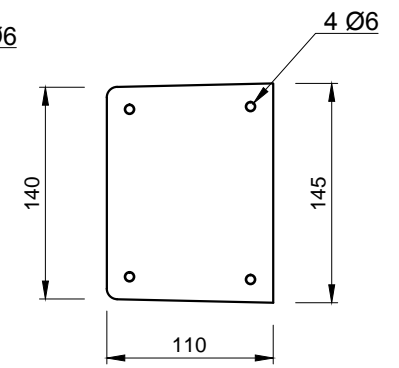

Pohľady:

spredú

zozadu

zľava

sprava

Rez A-A

Rez B-B

3D pohľad
(šedá farba)

PROJEKT / NÁZOV VÝKRESU

KONCOVÝ STĹPIK SO VZOROM PRE PLOTY VÝŠKY 1,5 m / pravý

VYPRACOVAL

TECHNICKÉ ODDELENIE SPOL. BEVES
Podjavorinskej 1614/1, 915 01, Nové Mesto n.Váhom
email: info@beves.sk tel: 0948 64 77 81