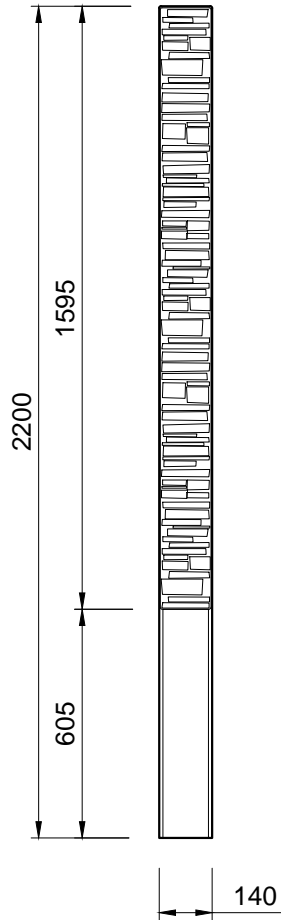

Pohľady:

spredú

zozadu

zľava

sprava

Rez A-A

Rez B-B

3D pohľad
(šedá farba)

PROJEKT / NÁZOV VÝKRESU

KONCOVÝ STĹPIK SO VZOROM PRE PLOTY VÝŠKY 1,5 m / pravý

VYPRACOVAL

TECHNICKÉ ODDELENIE SPOL. BEVES
Podjavorinskej 1614/1, 915 01, Nové Mesto n.Váhom
email: info@beves.sk tel: 0948 64 77 81

FORMÁT

A4