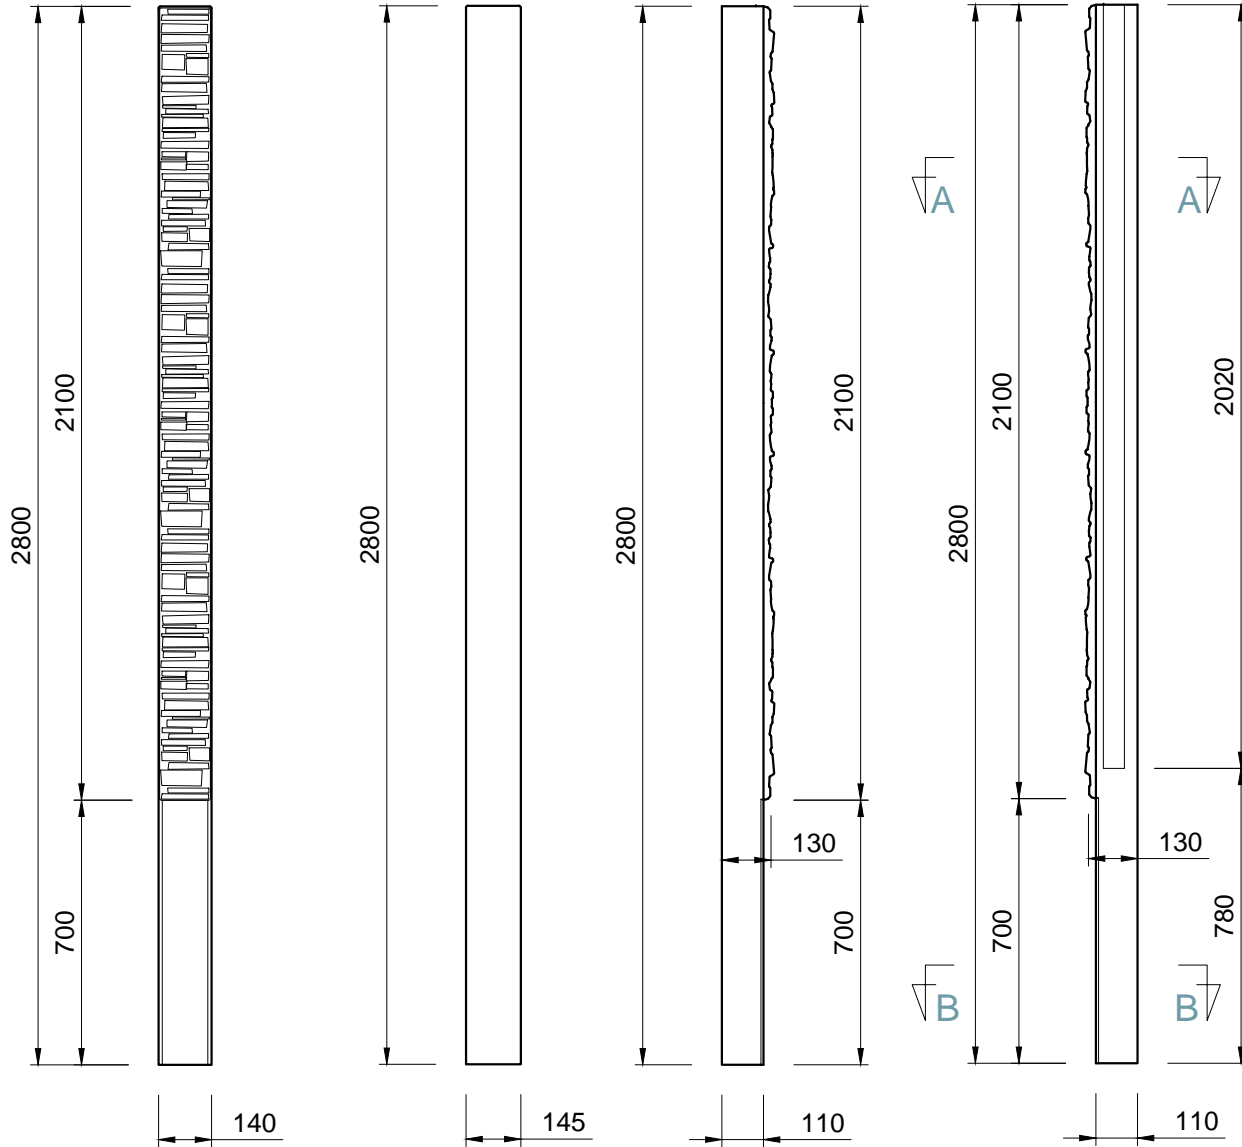

Pohľady:

spredú

zozadu

zľava

sprava

Rez A-A

Rez B-B

3D pohľad
(šedá farba)

PROJEKT / NÁZOV VÝKRESU

KONCOVÝ STĽPIK SO VZOROM PRE PLOTY VÝŠKY 2,0 m / ľavý

VYPRACOVAL

TECHNICKÉ ODDELENIE SPOL. BEVES
Podjavorinskej 1614/1, 915 01, Nové Mesto n.Váhom
email: info@beves.sk tel: 0948 64 77 81

FORMÁT

A4