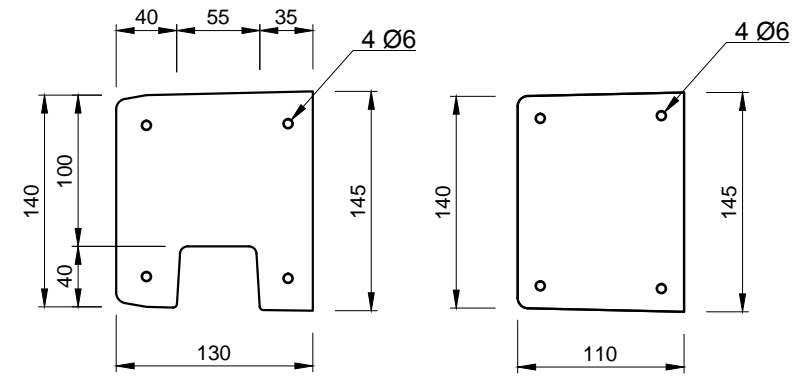

Pohľady:

spredú

zozadu

zľava

sprava

Rez A-A

Rez B-B

3D pohľad
(šedá farba)

PROJEKT / NÁZOV VÝKRESU

KONCOVÝ STĽPIK SO VZOROM PRE PLOTY VÝŠKY 2,0 m / ľavý

VYPRACOVAL

TECHNICKÉ ODDELENIE SPOL. BEVES
Podjavorinskej 1614/1, 915 01, Nové Mesto n.Váhom
email: info@beves.sk tel: 0948 64 77 81