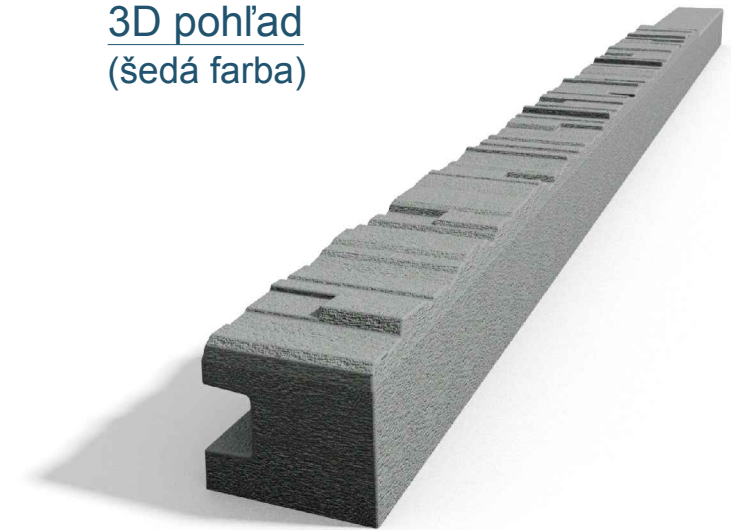

Pohľady:

spredú

zozadu

zľava

sprava

Rez A-A

Rez B-B

3D pohľad
(šedá farba)

PROJEKT / NÁZOV VÝKRESU

KONCOVÝ STĽPIK SO VZOROM PRE PLOTY VÝŠKY 2,0 m / ľavý

VYPRACOVAL

TECHNICKÉ ODDELENIE SPOL. BEVES
Podjavorinskej 1614/1, 915 01, Nové Mesto n.Váhom
email: info@beves.sk tel: 0948 64 77 81