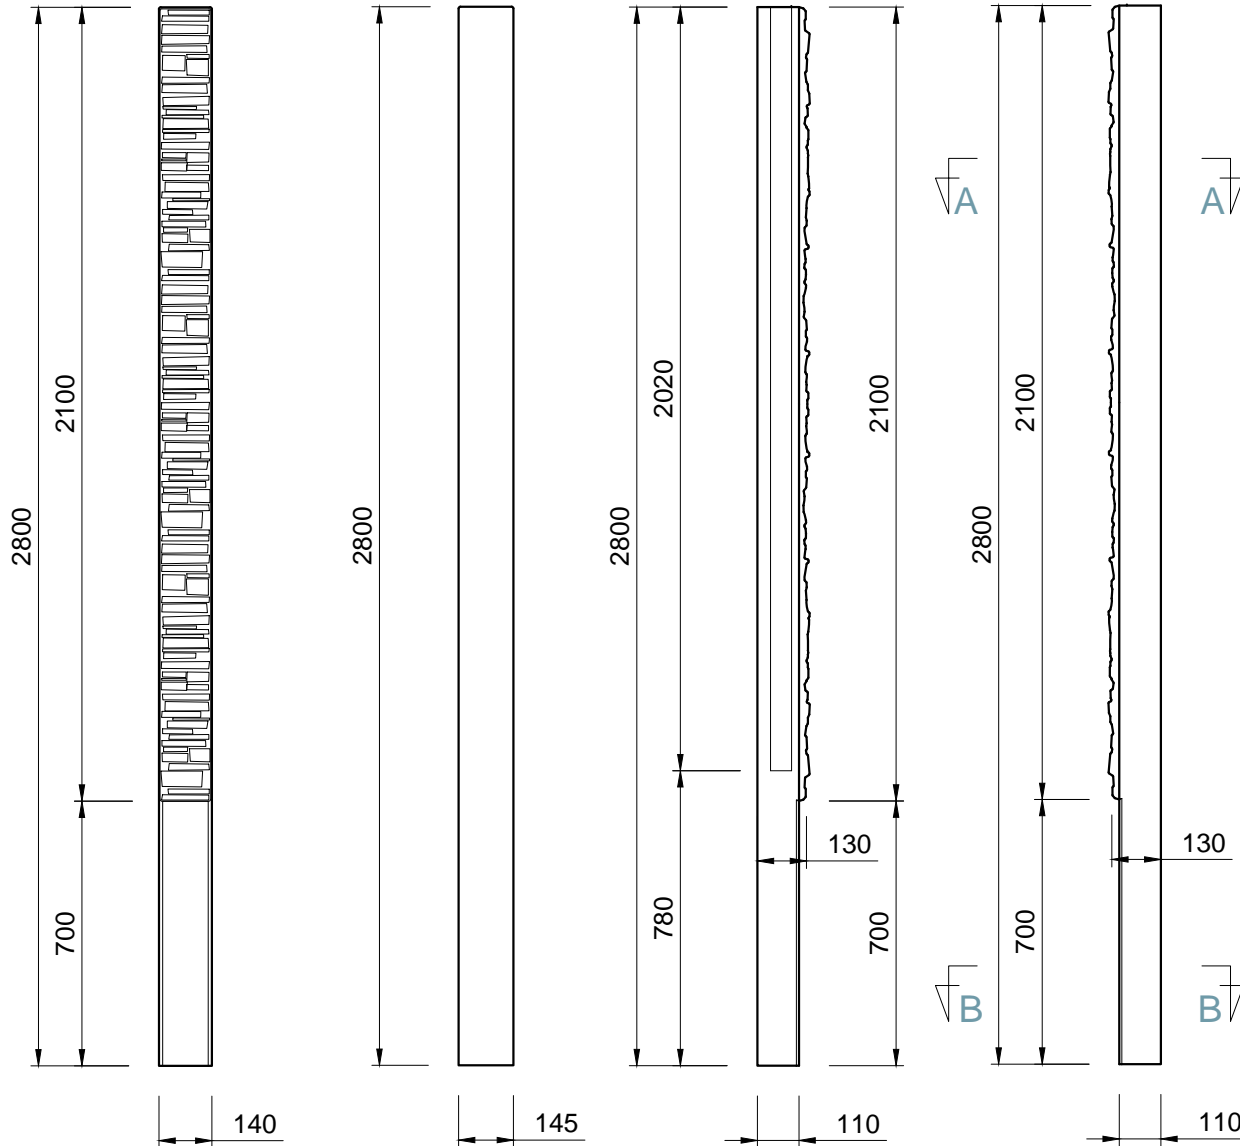

Pohľady:

spredú

zozadu

zľava

sprava

Rez A-A

Rez B-B

3D pohľad  
(šedá farba)

PROJEKT / NÁZOV VÝKRESU

KONCOVÝ STĽPIK SO VZOROM PRE PLOTY VÝŠKY 2,0 m / pravý

VYPRACOVAL

TECHNICKÉ ODDELENIE SPOL. BEVES  
Podjavorinskej 1614/1, 915 01, Nové Mesto n.Váhom  
email: info@beves.sk tel: 0948 64 77 81

FORMÁT

A4