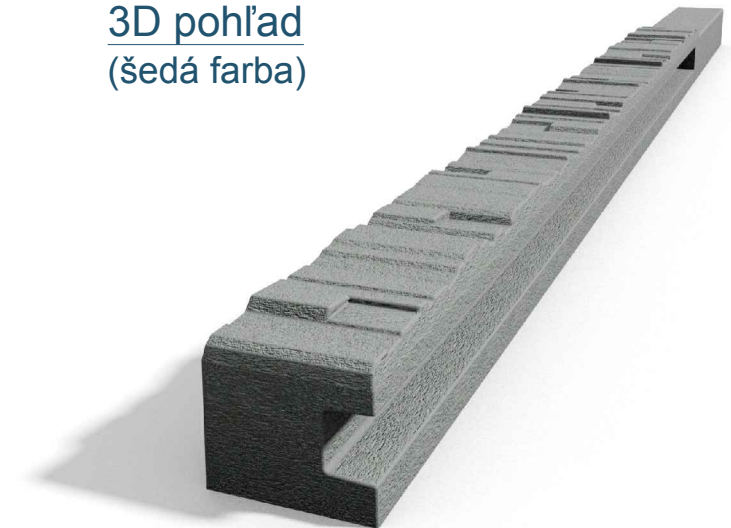

Pohľady:

spredú

zozadu

zľava

sprava

Rez A-A

Rez B-B

3D pohľad  
(šedá farba)

PROJEKT / NÁZOV VÝKRESU

KONCOVÝ STĽPIK SO VZOROM PRE PLOTY VÝŠKY 2,0 m / pravý

VYPRACOVAL

TECHNICKÉ ODDELENIE SPOL. BEVES  
Podjavorinskej 1614/1, 915 01, Nové Mesto n.Váhom  
email: info@beves.sk tel: 0948 64 77 81