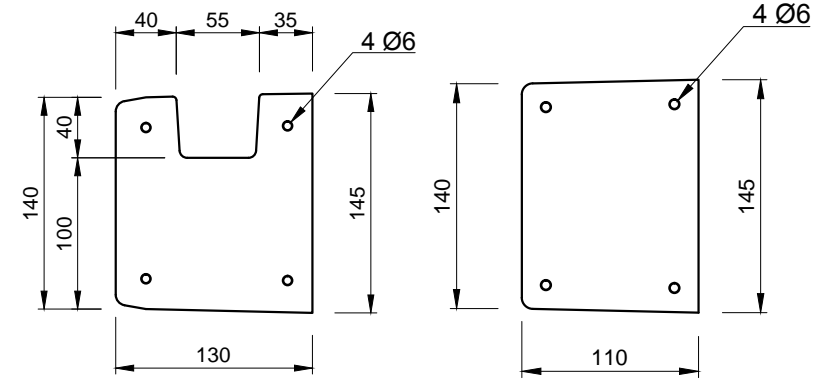

Pohľady:

spredú

zozadu

zľava

sprava

Rez A-A

Rez B-B

3D pohľad  
(šedá farba)

PROJEKT / NÁZOV VÝKRESU

KONCOVÝ STĽPIK SO VZOROM PRE PLOTY VÝŠKY 2,0 m / pravý

VYPRACOVAL

TECHNICKÉ ODDELENIE SPOL. BEVES  
Podjavorinskej 1614/1, 915 01, Nové Mesto n.Váhom  
email: info@beves.sk tel: 0948 64 77 81