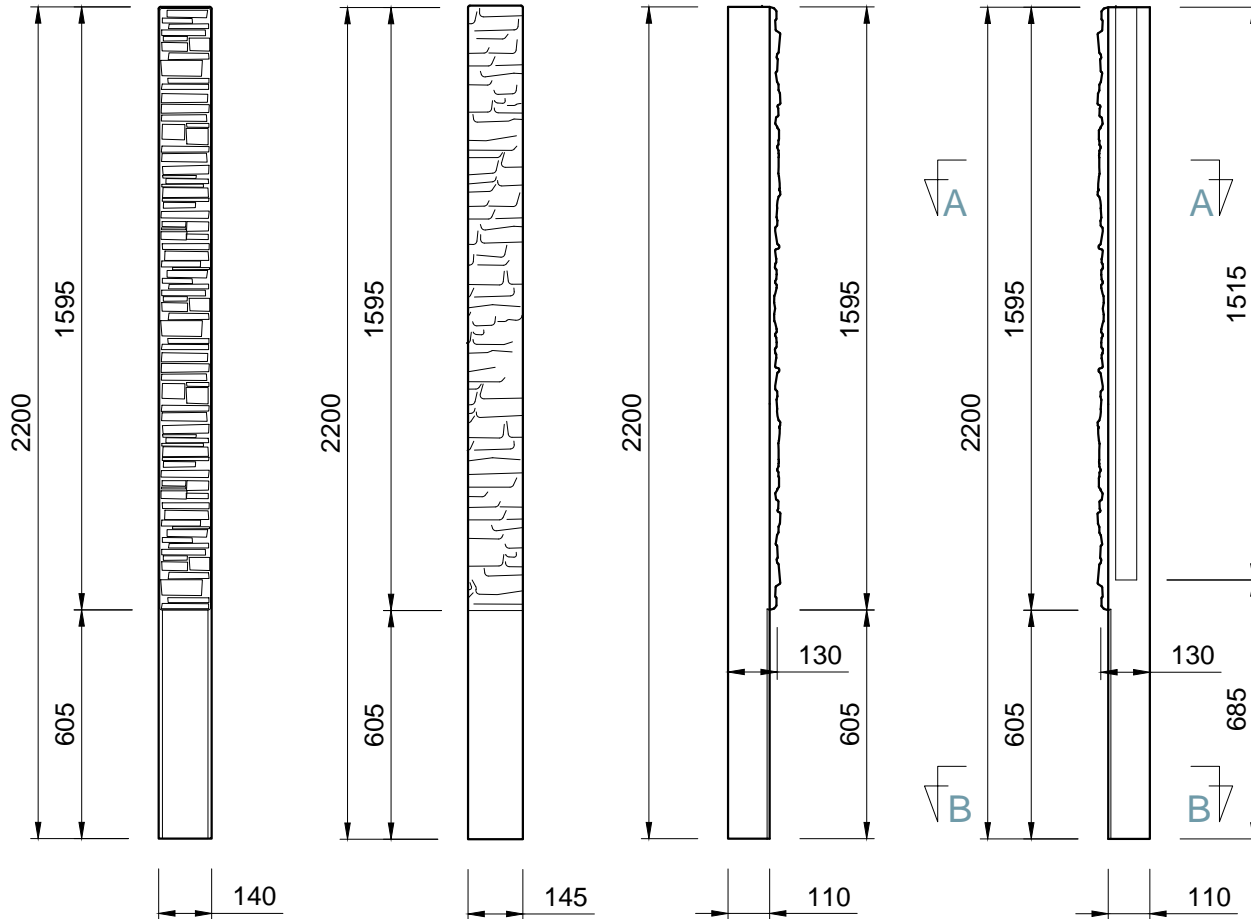

Pohľady:

spredú

zozadu

zľava

sprava

Rez A-A

Rez B-B

3D pohľad  
(šedá farba)

PROJEKT / NÁZOV VÝKRESU

KONCOVÝ STĹPIK SO VZOROM PRE PLOTY VÝŠKY 1,5 m - obojstranný / ľavý

VYPRACOVAL

TECHNICKÉ ODDELENIE SPOL. BEVES  
Podjavorinskej 1614/1, 915 01, Nové Mesto n.Váhom  
email: info@beves.sk tel: 0948 64 77 81

FORMÁT

A4