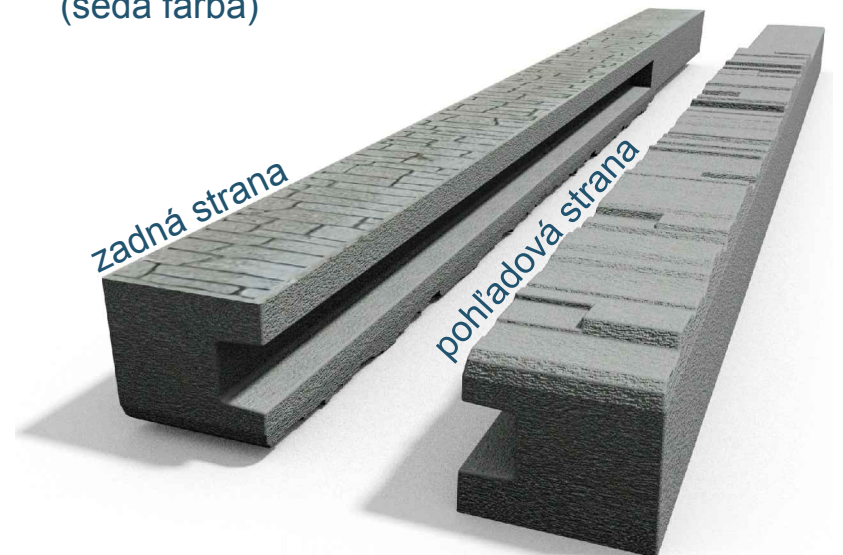

Pohľady:

spredú

zozadu

zľava

sprava

Rez A-A

Rez B-B

3D pohľad  
(šedá farba)

PROJEKT / NÁZOV VÝKRESU

KONCOVÝ STĹPIK SO VZOROM PRE PLOTY VÝŠKY 1,5 m - obojstranný / ľavý

VYPRACOVAL

TECHNICKÉ ODDELENIE SPOL. BEVES  
Podjavorinskej 1614/1, 915 01, Nové Mesto n.Váhom  
email: info@beves.sk tel: 0948 64 77 81