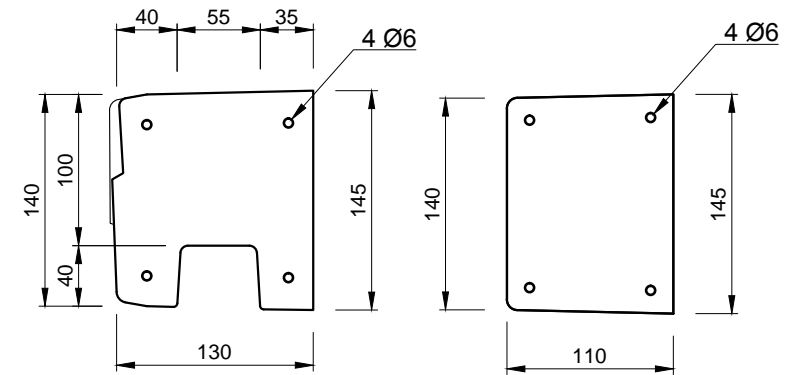

Pohľady:

spredú

zozadu

zľava

sprava

Rez A-A

Rez B-B

3D pohľad  
(šedá farba)

PROJEKT / NÁZOV VÝKRESU

KONCOVÝ STĹPIK SO VZOROM PRE PLOTY VÝŠKY 1,5 m - obojstranný / ľavý

VYPRACOVAL

TECHNICKÉ ODDELENIE SPOL. BEVES  
Podjavorinskej 1614/1, 915 01, Nové Mesto n.Váhom  
email: info@beves.sk tel: 0948 64 77 81