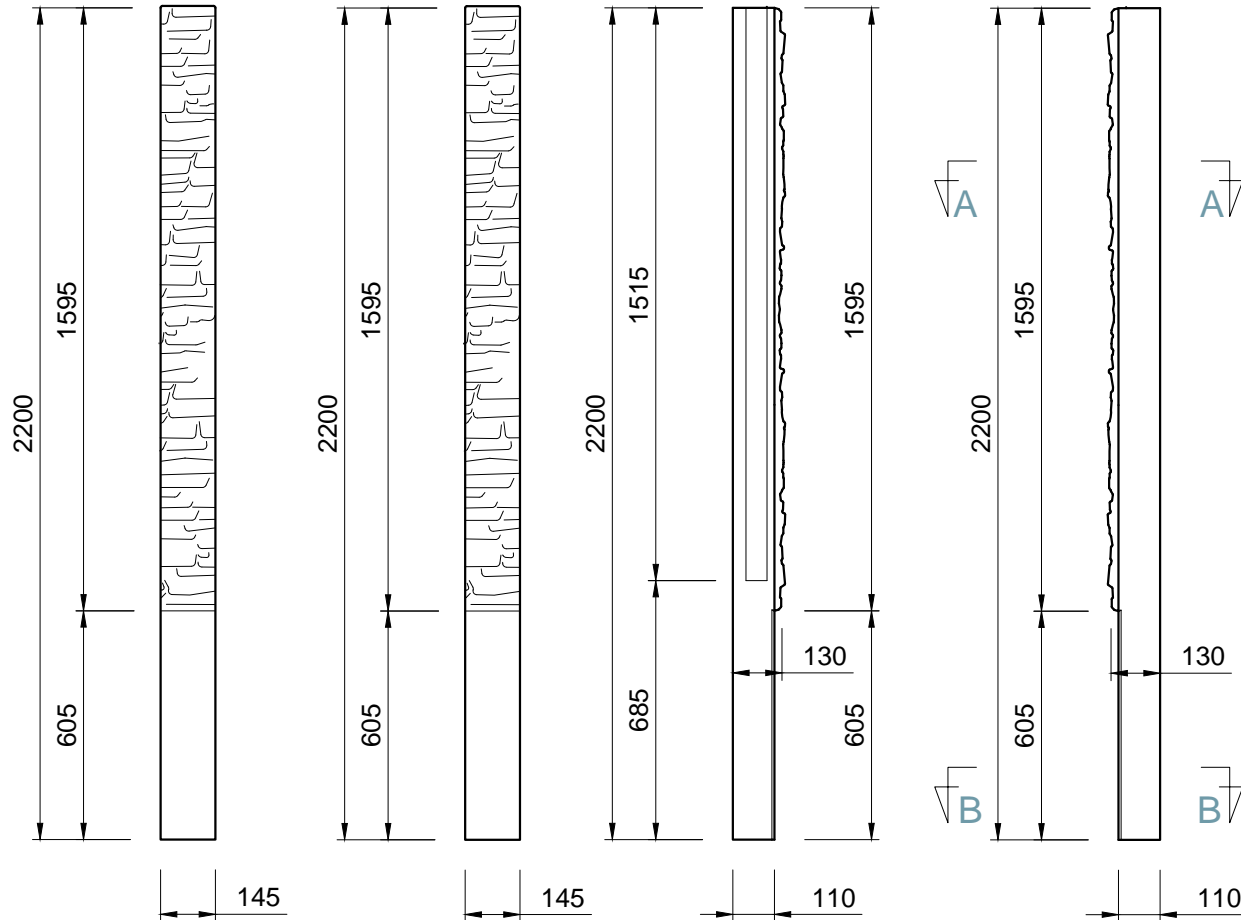

Pohľady:

spredú

zozadu

zľava

sprava

Rez A-A

Rez B-B

3D pohľad
(šedá farba)

PROJEKT / NÁZOV VÝKRESU

KONCOVÝ STĹPIK SO VZOROM PRE PLOTY VÝŠKY 1,5 m - obojstranný / pravý

VYPRACOVAL

TECHNICKÉ ODDELENIE SPOL. BEVES
Podjavorinskej 1614/1, 915 01, Nové Mesto n.Váhom
email: info@beves.sk tel: 0948 64 77 81

FORMÁT

A4