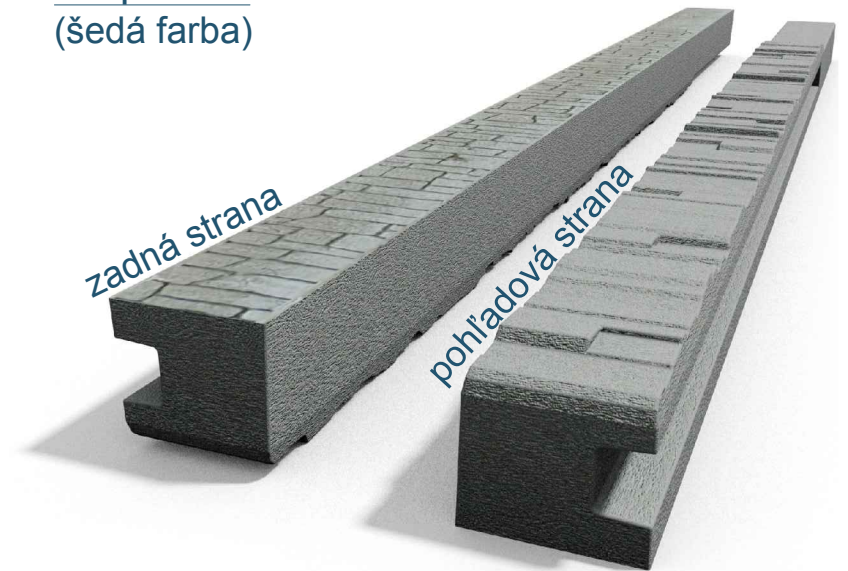

Pohľady:

Rez A-A

Rez B-B

3D pohľad
(šedá farba)

PROJEKT / NÁZOV VÝKRESU

KONCOVÝ STĹPIK SO VZOROM PRE PLOTY VÝŠKY 2,0 m - obojstranný / pravý

VYPRACOVAL

TECHNICKÉ ODDELENIE SPOL. BEVES
Podjavorinskej 1614/1, 915 01, Nové Mesto n.Váhom
email: info@beves.sk tel: 0948 64 77 81