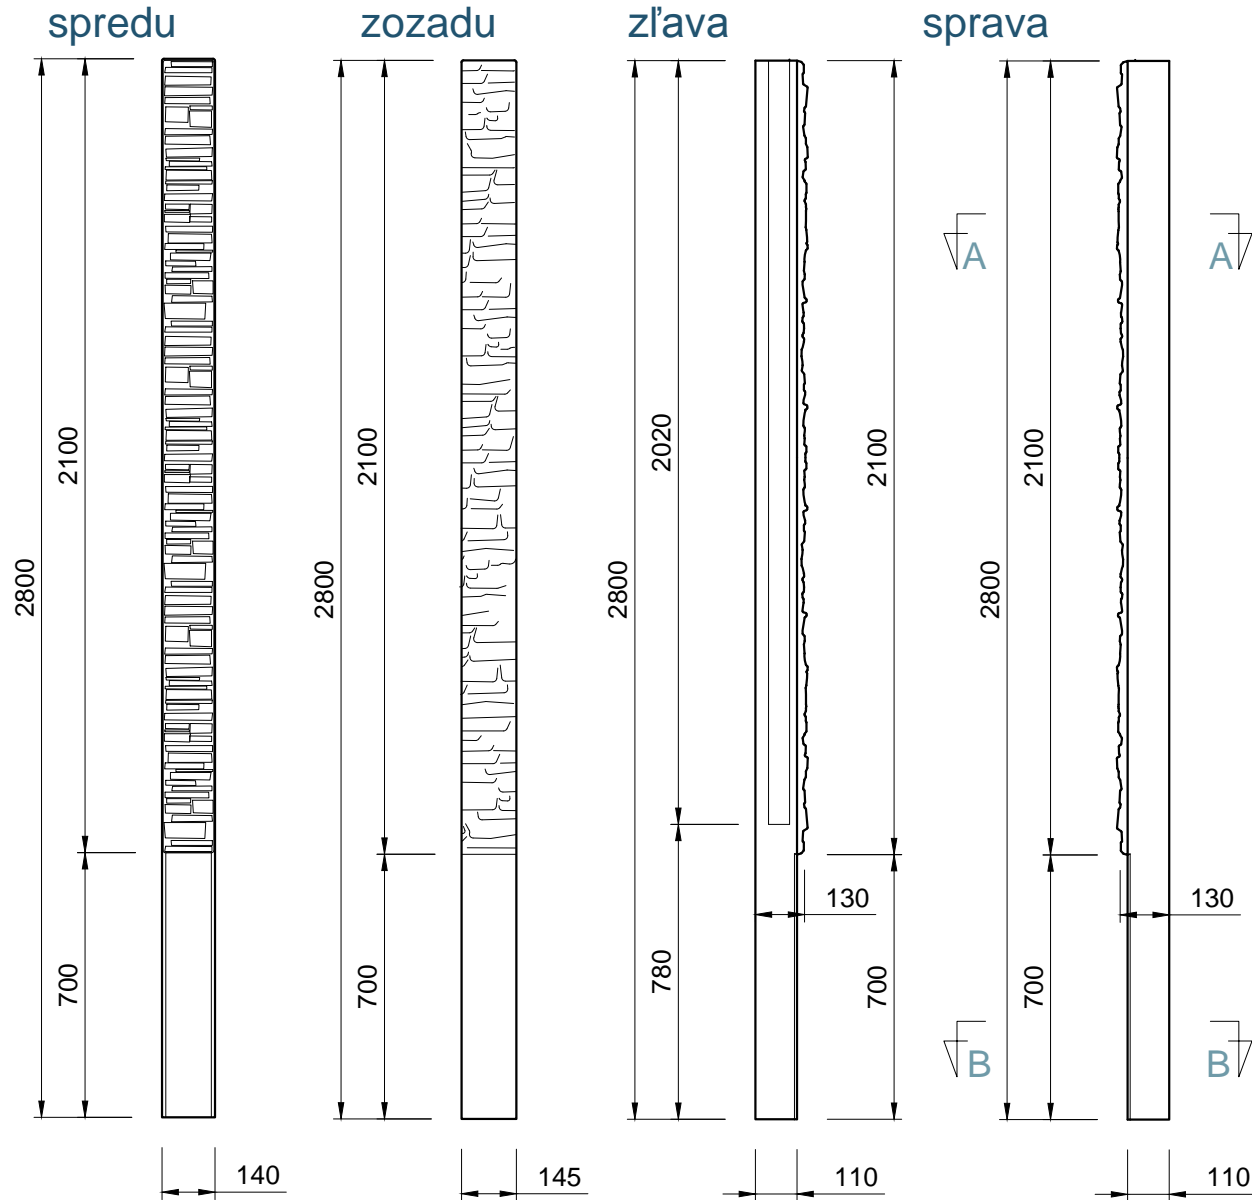

Pohľady:

Rez A-A

Rez B-B

3D pohľad
(šedá farba)

PROJEKT / NÁZOV VÝKRESU

KONCOVÝ STĹPIK SO VZOROM PRE PLOTY VÝŠKY 2,0 m - obojstranný / pravý

VYPRACOVAL

TECHNICKÉ ODDELENIE SPOL. BEVES
Podjavorinskej 1614/1, 915 01, Nové Mesto n.Váhom
email: info@beves.sk tel: 0948 64 77 81

FORMÁT

A4