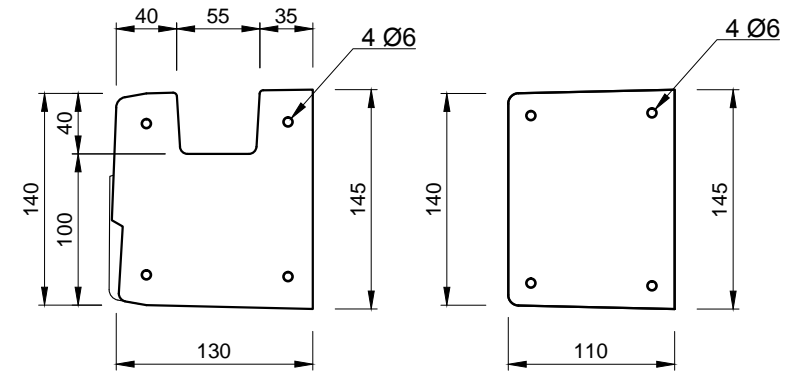

Pohľady:

Rez A-A

Rez B-B

3D pohľad
(šedá farba)

PROJEKT / NÁZOV VÝKRESU

KONCOVÝ STĹPIK SO VZOROM PRE PLOTY VÝŠKY 2,0 m - obojstranný / pravý

VYPRACOVAL

TECHNICKÉ ODDELENIE SPOL. BEVES
Podjavorinskej 1614/1, 915 01, Nové Mesto n.Váhom
email: info@beves.sk tel: 0948 64 77 81

FORMÁT

A4