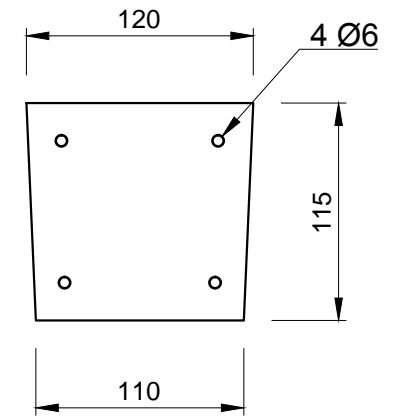

Pohľady:

spredú

zozadu

zboku

Rez A-A

Rez B-B

3D pohľad  
(šedá farba)

PROJEKT / NÁZOV VÝKRESU  
**PRIEBEŽNÝ STĽPIK PRE PLOTY VÝŠKY 1,0 m**