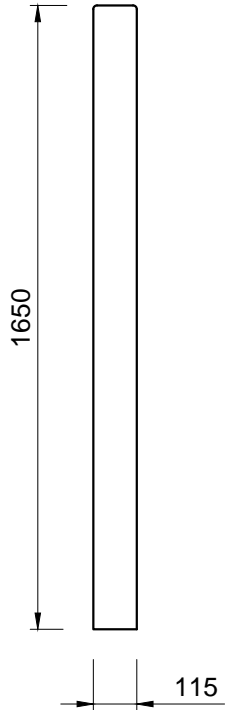

Pohľady:

spredú

zozadu

zboku

Rez A-A

Rez B-B

3D pohľad  
(šedá farba)

PROJEKT / NÁZOV VÝKRESU  
**PRIEBEŽNÝ STĽPIK PRE PLOTY VÝŠKY 1,0 m**