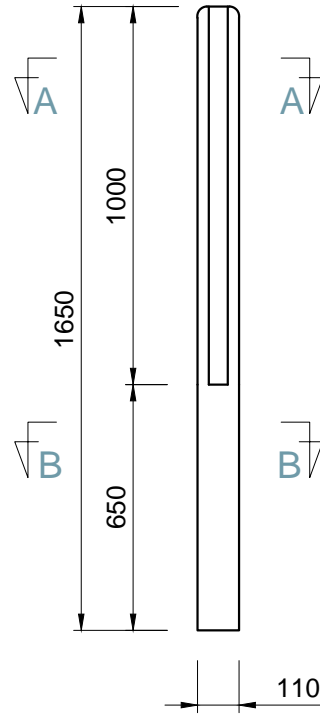

Pohľady:

spredú

zozadu

zboku

Rez A-A

Rez B-B

3D pohľad  
(šedá farba)

PROJEKT / NÁZOV VÝKRESU  
**PRIEBEŽNÝ STĽPIK PRE PLOTY VÝŠKY 1,0 m**