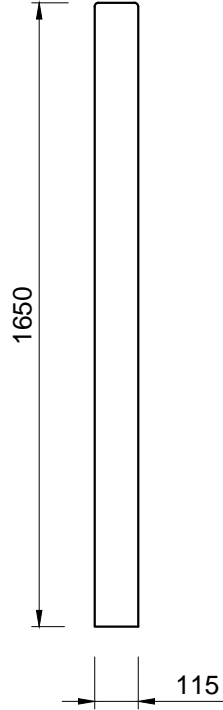

Pohľady:

spredú

zozadu

zboku

Rez A-A

Rez B-B

3D pohľad  
(šedá farba)

PROJEKT / NÁZOV VÝKRESU  
**PRIEBEŽNÝ STĽPIK PRE PLOTY VÝŠKY 1,0 m**