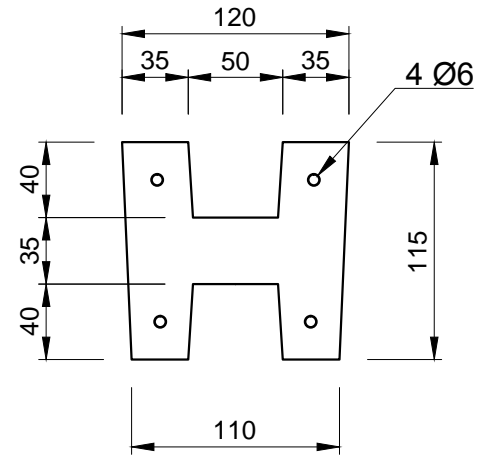

Pohľady:

spredú

zozadu

zboku

Rez A-A

Rez B-B

3D pohľad  
(šedá farba)

PROJEKT / NÁZOV VÝKRESU  
**PRIEBEŽNÝ STĽPIK PRE PLOTY VÝŠKY 1,0 m**