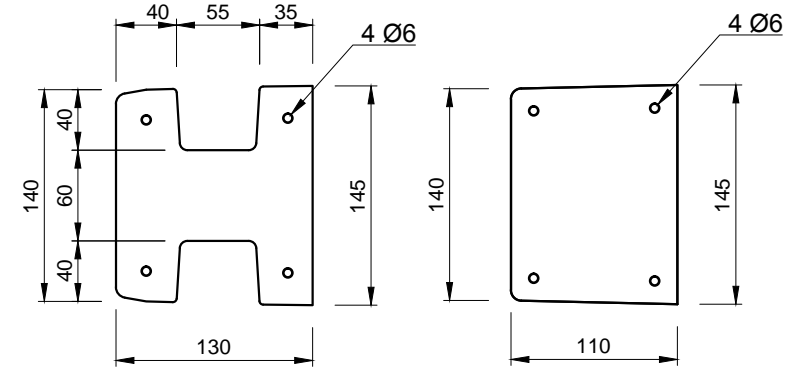

Pohľady:

spredú

zozadu

zľava

sprava

Rez A-A

Rez B-B

3D pohľad
(šedá farba)

PROJEKT / NÁZOV VÝKRESU

PRIEBEŽNÝ STĽPIK SO VZOROM PRE PLOTY VÝŠKY 2,0 m

VYPRACOVAL

TECHNICKÉ ODDELENIE SPOL. BEVES
Podjavorinskej 1614/1, 915 01, Nové Mesto n.Váhom
email: info@beves.sk tel: 0948 64 77 81