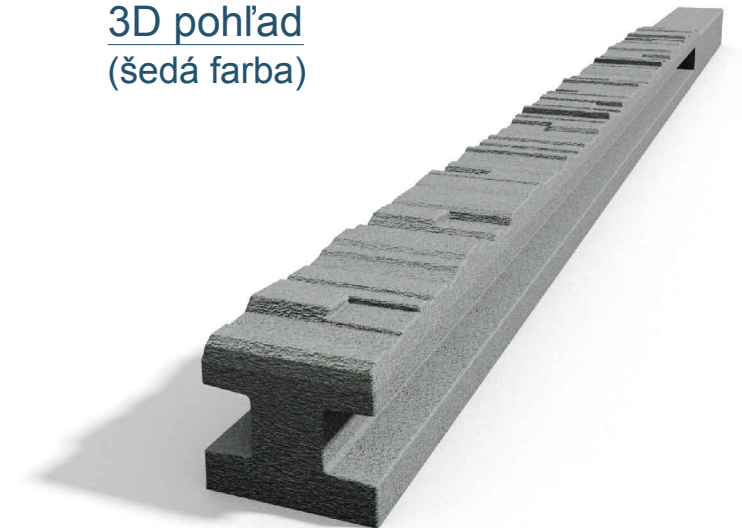

Pohľady:

spredú

zozadu

zľava

sprava

Rez A-A

Rez B-B

3D pohľad
(šedá farba)

PROJEKT / NÁZOV VÝKRESU

PRIEBEŽNÝ STĽPIK SO VZOROM PRE PLOTY VÝŠKY 2,0 m

VYPRACOVAL

TECHNICKÉ ODDELENIE SPOL. BEVES
Podjavorinskej 1614/1, 915 01, Nové Mesto n.Váhom
email: info@beves.sk tel: 0948 64 77 81