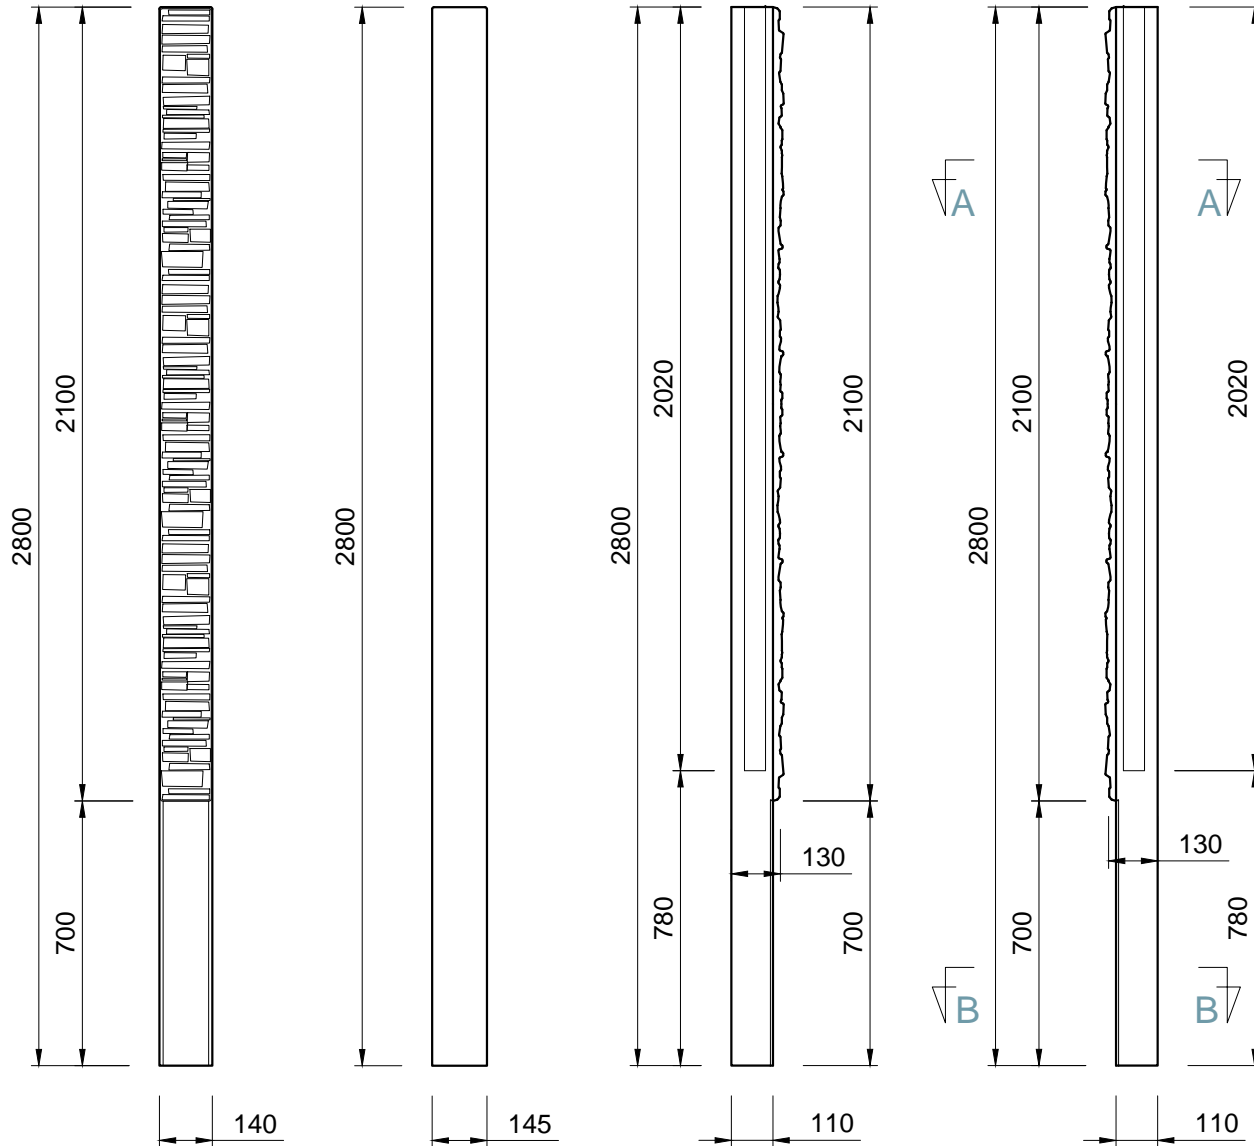

Pohľady:

spredú

zozadu

zľava

sprava

Rez A-A

Rez B-B

3D pohľad
(šedá farba)

PROJEKT / NÁZOV VÝKRESU

PRIEBEŽNÝ STĽPIK SO VZOROM PRE PLOTY VÝŠKY 2,0 m

VYPRACOVAL

TECHNICKÉ ODDELENIE SPOL. BEVES
Podjavorinskej 1614/1, 915 01, Nové Mesto n.Váhom
email: info@beves.sk tel: 0948 64 77 81

FORMÁT

A4