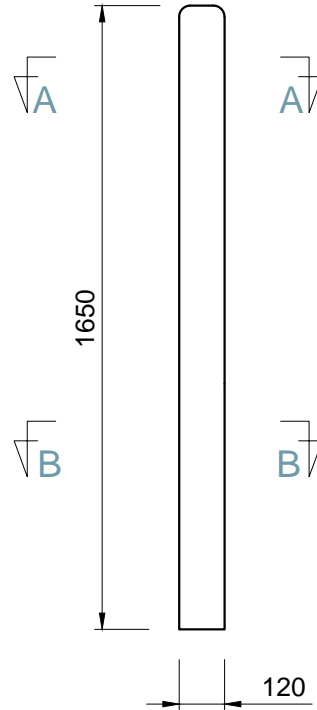

# Pohľady:

spredú

zozadu

zľava

sprava

# Rez B-B

3D pohľad  
(farba pieskovec)

PROJEKT / NÁZOV VÝKRESU  
KONCOVÝ STĹPIK PRE PLOTY VÝŠKY 1,0 m

VYPRACOVAL  
TECHNICKÉ ODDELENIE SPOL. BEVES  
Podjavorinskej 1614/1, 915 01, Nové Mesto n.Váhom  
email: info@beves.sk tel: 0948 64 77 81

FORMÁT  
A4