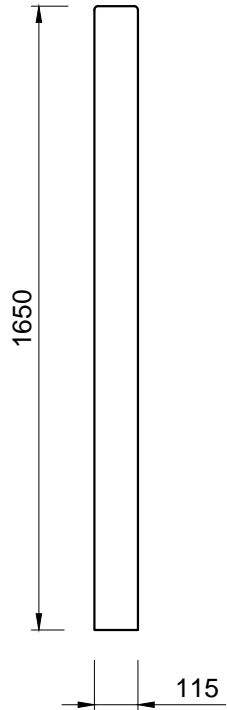

# Pohľady:

spredú

zozadu

zľava

sprava

# Rez B-B

3D pohľad  
(farba pieskovec)

PROJEKT / NÁZOV VÝKRESU  
KONCOVÝ STĹPIK PRE PLOTY VÝŠKY 1,0 m

VYPRACOVAL  
TECHNICKÉ ODDELENIE SPOL. BEVES  
Podjavorinskej 1614/1, 915 01, Nové Mesto n.Váhom  
email: info@beves.sk tel: 0948 64 77 81

FORMÁT  
A4