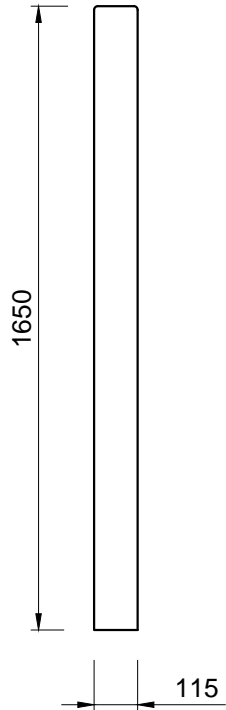

# Pohľady:

spredú

zozadu

zľava

sprava

# Rez B-B

3D pohľad  
(farba pieskovec)

PROJEKT / NÁZOV VÝKRESU  
KONCOVÝ STĹPIK PRE PLOTY VÝŠKY 1,0 m

VYPRACOVAL  
TECHNICKÉ ODDELENIE SPOL. BEVES  
Podjavorinskej 1614/1, 915 01, Nové Mesto n.Váhom  
email: info@beves.sk tel: 0948 64 77 81

FORMÁT  
A4