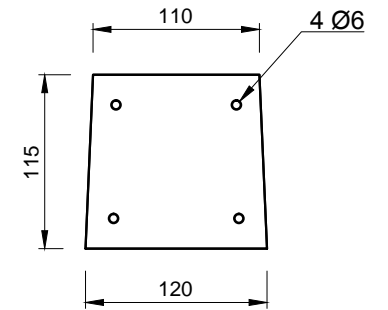

# Rez B-B

3D pohľad  
(farba pieskovec)

PROJEKT / NÁZOV VÝKRESU  
KONCOVÝ STĹPIK PRE PLOTY VÝŠKY 1,0 m

VYPRACOVAL  
TECHNICKÉ ODDELENIE SPOL. BEVES  
Podjavorinskej 1614/1, 915 01, Nové Mesto n.Váhom  
email: info@beves.sk tel: 0948 64 77 81