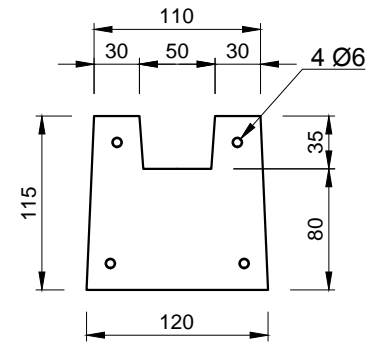

# Rez B-B

3D pohľad  
(farba pieskovec)

PROJEKT / NÁZOV VÝKRESU  
KONCOVÝ STĹPIK PRE PLOTY VÝŠKY 1,0 m

VYPRACOVAL  
TECHNICKÉ ODDELENIE SPOL. BEVES  
Podjavorinskej 1614/1, 915 01, Nové Mesto n.Váhom  
email: info@beves.sk tel: 0948 64 77 81