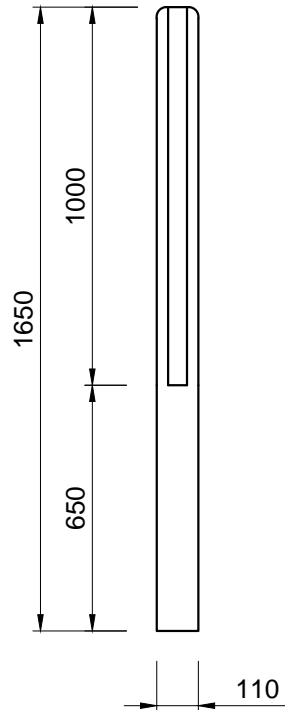

# Pohľady:

spredú

zozadu

zľava

sprava

# Rez B-B

3D pohľad  
(farba pieskovec)

PROJEKT / NÁZOV VÝKRESU  
KONCOVÝ STĹPIK PRE PLOTY VÝŠKY 1,0 m

VYPRACOVAL  
TECHNICKÉ ODDELENIE SPOL. BEVES  
Podjavorinskej 1614/1, 915 01, Nové Mesto n.Váhom  
email: info@beves.sk tel: 0948 64 77 81

FORMÁT  
A4