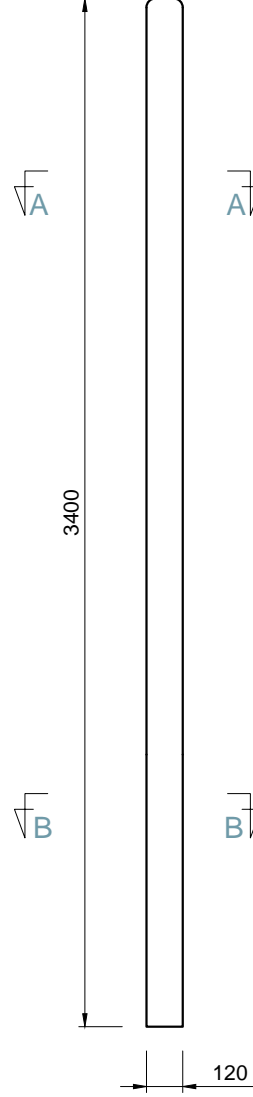

Pohľady:

spredú

zozadu

zľava

sprava

Rez A-A

Rez B-B

3D pohľad
(farba pieskovec)

PROJEKT / NÁZOV VÝKRESU
KONCOVÝ STĹPIK PRE PLOTY VÝŠKY 2,5 m

VYPRACOVAL
TECHNICKÉ ODDELENIE SPOL. BEVES
Podjavorinskej 1614/1, 915 01, Nové Mesto n.Váhom
email: info@beves.sk tel: 0948 64 77 81

FORMÁT
A4