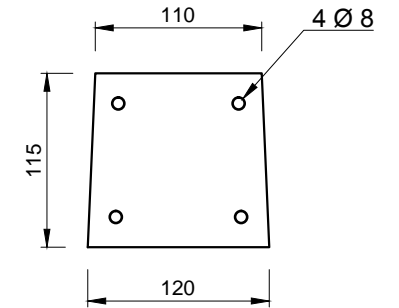

Pohľady:

spredú

zozadu

zľava

sprava

Rez A-A

Rez B-B

3D pohľad
(farba pieskovec)

PROJEKT / NÁZOV VÝKRESU
KONCOVÝ STĹPIK PRE PLOTY VÝŠKY 2,5 m

VYPRACOVAL
TECHNICKÉ ODDELENIE SPOL. BEVES
Podjavorinskej 1614/1, 915 01, Nové Mesto n.Váhom
email: info@beves.sk tel: 0948 64 77 81

FORMÁT
A4