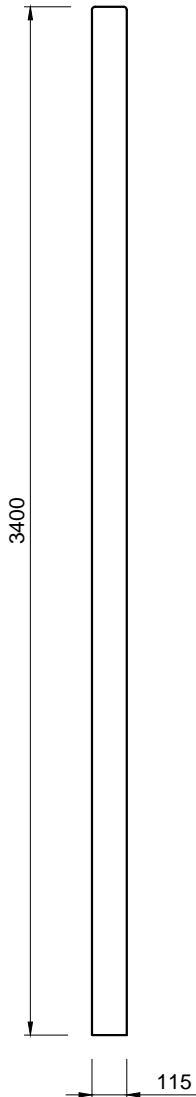

Pohľady:

spredú

zozadu

zľava

sprava

Rez A-A

Rez B-B

3D pohľad
(farba pieskovec)

PROJEKT / NÁZOV VÝKRESU
KONCOVÝ STĹPIK PRE PLOTY VÝŠKY 2,5 m

VYPRACOVAL
TECHNICKÉ ODDELENIE SPOL. BEVES
Podjavorinskej 1614/1, 915 01, Nové Mesto n.Váhom
email: info@beves.sk tel: 0948 64 77 81

FORMÁT
A4