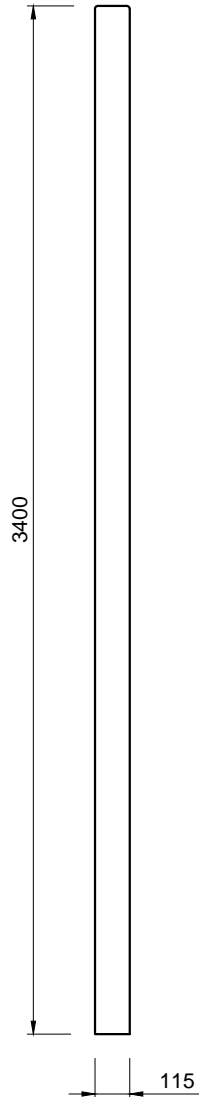

Pohľady:

spredú

zozadu

zľava

sprava

Rez A-A

Rez B-B

3D pohľad
(farba pieskovec)

PROJEKT / NÁZOV VÝKRESU
KONCOVÝ STĹPIK PRE PLOTY VÝŠKY 2,5 m

VYPRACOVAL
TECHNICKÉ ODDELENIE SPOL. BEVES
Podjavorinskej 1614/1, 915 01, Nové Mesto n.Váhom
email: info@beves.sk tel: 0948 64 77 81

FORMÁT
A4