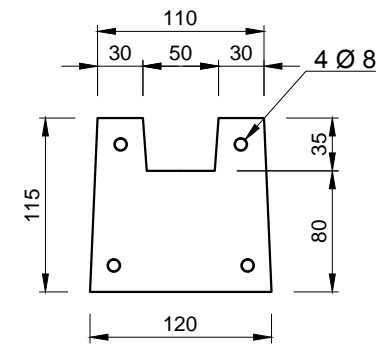

Pohľady:

spredú

zozadu

zľava

sprava

Rez A-A

Rez B-B

3D pohľad
(farba pieskovec)

PROJEKT / NÁZOV VÝKRESU
KONCOVÝ STĹPIK PRE PLOTY VÝŠKY 2,5 m

VYPRACOVAL
TECHNICKÉ ODDELENIE SPOL. BEVES
Podjavorinskej 1614/1, 915 01, Nové Mesto n.Váhom
email: info@beves.sk tel: 0948 64 77 81

FORMÁT
A4