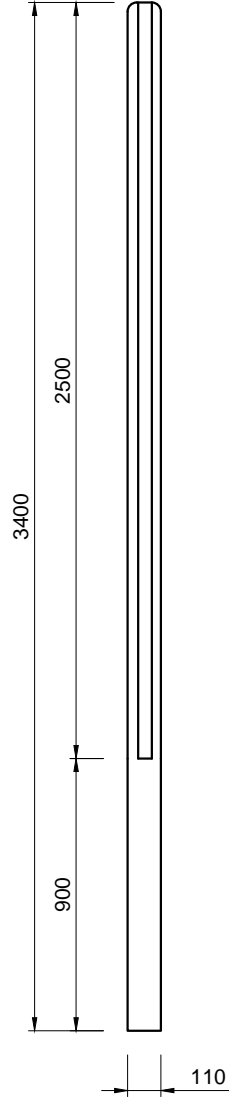

Pohľady:

spredú

zozadu

zľava

sprava

Rez A-A

Rez B-B

3D pohľad
(farba pieskovec)

PROJEKT / NÁZOV VÝKRESU
KONCOVÝ STĹPIK PRE PLOTY VÝŠKY 2,5 m

VYPRACOVAL
TECHNICKÉ ODDELENIE SPOL. BEVES
Podjavorinskej 1614/1, 915 01, Nové Mesto n.Váhom
email: info@beves.sk tel: 0948 64 77 81

FORMÁT
A4