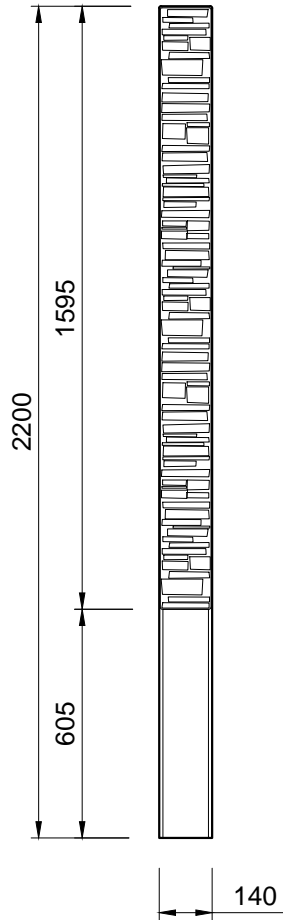

Pohľady:

spredú

zozadu

zľava

sprava

Rez A-A

Rez B-B

3D pohľad
(farba pieskovec)

PROJEKT / NÁZOV VÝKRESU

KONCOVÝ STĽPIK SO VZOROM PRE PLOTY VÝŠKY 1,5 m / pravý

VYPRACOVAL

TECHNICKÉ ODDELENIE SPOL. BEVES
Podjavorinskej 1614/1, 915 01, Nové Mesto n.Váhom
email: info@beves.sk tel: 0948 64 77 81

FORMÁT

A4