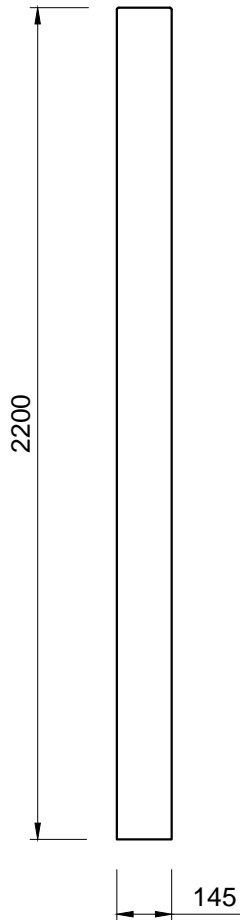

Pohľady:

spredú

zozadu

zľava

sprava

Rez A-A

Rez B-B

3D pohľad
(farba pieskovec)

PROJEKT / NÁZOV VÝKRESU

KONCOVÝ STĽPIK SO VZOROM PRE PLOTY VÝŠKY 1,5 m / pravý

VYPRACOVAL

TECHNICKÉ ODDELENIE SPOL. BEVES
Podjavorinskej 1614/1, 915 01, Nové Mesto n.Váhom
email: info@beves.sk tel: 0948 64 77 81

FORMÁT

A4