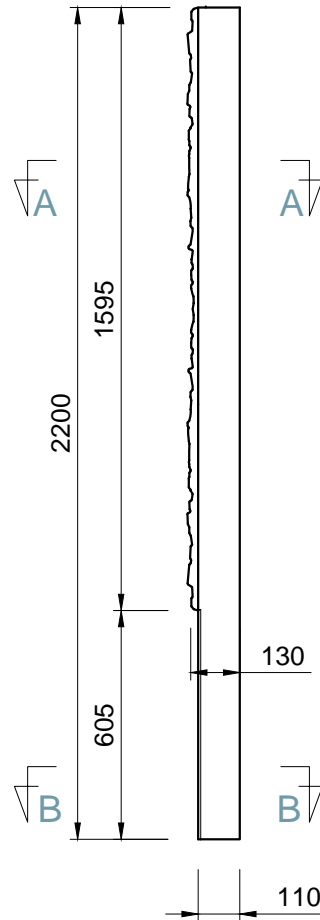

Pohľady:

spredú

zozadu

zľava

sprava

Rez A-A

Rez B-B

3D pohľad
(farba pieskovec)

PROJEKT / NÁZOV VÝKRESU

KONCOVÝ STĽPIK SO VZOROM PRE PLOTY VÝŠKY 1,5 m / pravý

VYPRACOVAL

TECHNICKÉ ODDELENIE SPOL. BEVES
Podjavorinskej 1614/1, 915 01, Nové Mesto n.Váhom
email: info@beves.sk tel: 0948 64 77 81

FORMÁT

A4