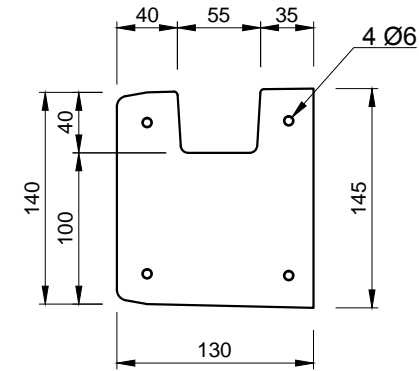

Pohľady:

spredú

zozadu

zľava

sprava

Rez A-A

Rez B-B

3D pohľad
(farba pieskovec)

PROJEKT / NÁZOV VÝKRESU

KONCOVÝ STĽPIK SO VZOROM PRE PLOTY VÝŠKY 1,5 m / pravý

VYPRACOVAL

TECHNICKÉ ODDELENIE SPOL. BEVES
Podjavorinskej 1614/1, 915 01, Nové Mesto n.Váhom
email: info@beves.sk tel: 0948 64 77 81

FORMÁT

A4