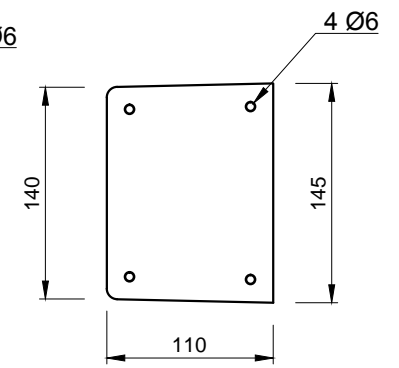

Pohľady:

spredú

zozadu

zľava

sprava

Rez A-A

Rez B-B

3D pohľad
(farba pieskovec)

PROJEKT / NÁZOV VÝKRESU

KONCOVÝ STĽPIK SO VZOROM PRE PLOTY VÝŠKY 1,5 m / pravý

VYPRACOVAL

TECHNICKÉ ODDELENIE SPOL. BEVES
Podjavorinskej 1614/1, 915 01, Nové Mesto n.Váhom
email: info@beves.sk tel: 0948 64 77 81