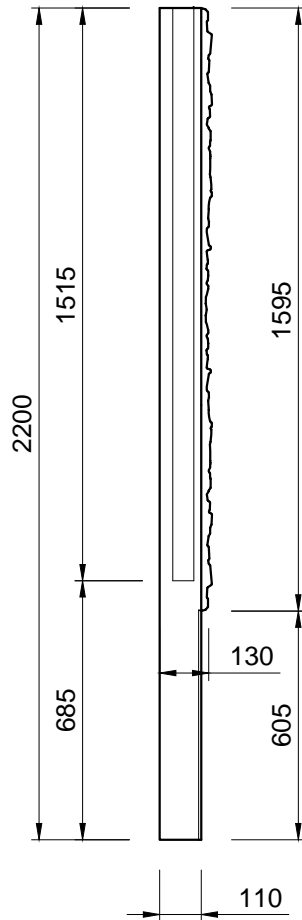

Pohľady:

spredú

zozadu

zľava

sprava

Rez A-A

Rez B-B

3D pohľad
(farba pieskovec)

PROJEKT / NÁZOV VÝKRESU

KONCOVÝ STĽPIK SO VZOROM PRE PLOTY VÝŠKY 1,5 m / pravý

VYPRACOVAL

TECHNICKÉ ODDELENIE SPOL. BEVES
Podjavorinskej 1614/1, 915 01, Nové Mesto n.Váhom
email: info@beves.sk tel: 0948 64 77 81

FORMÁT

A4