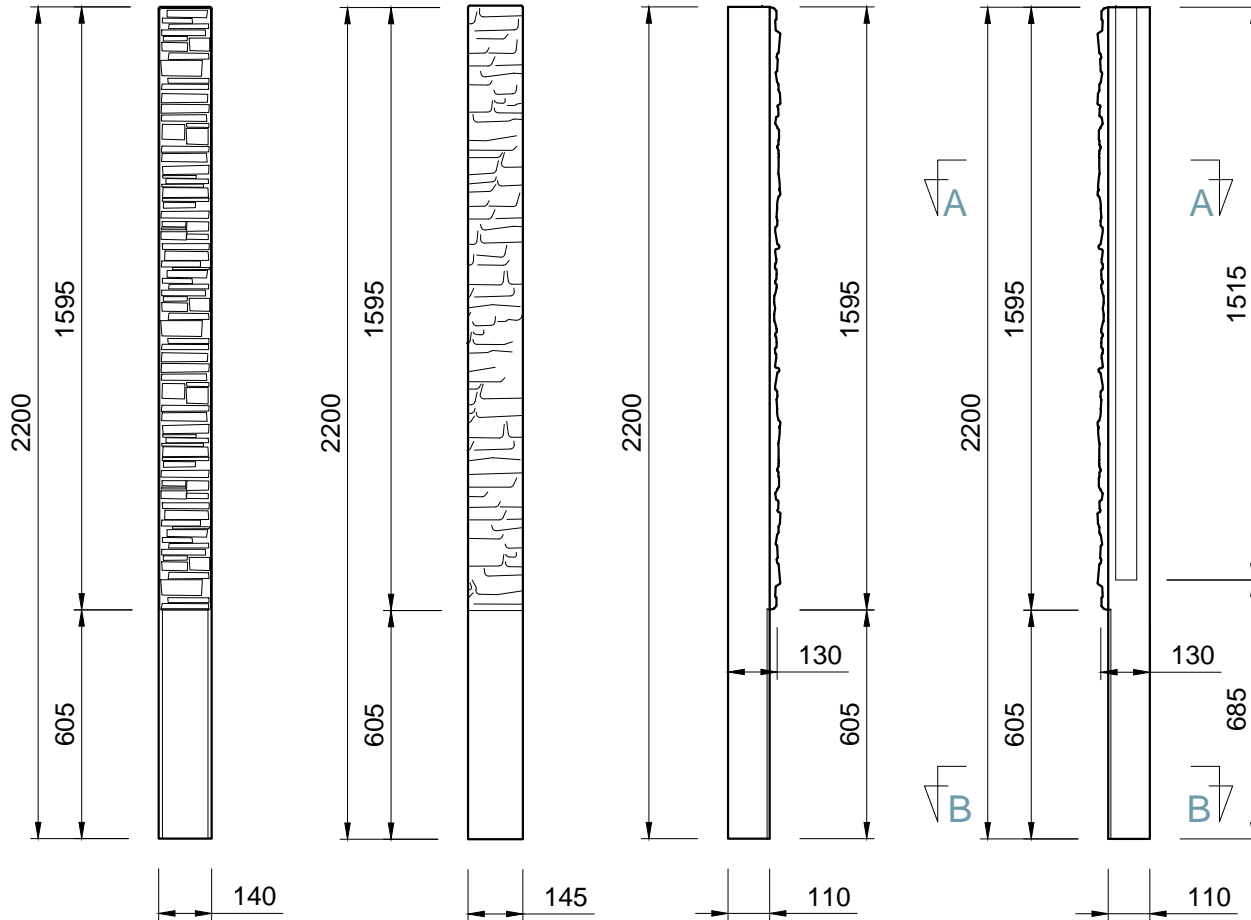

Pohľady:

spredú

zozadu

zľava

sprava

Rez A-A

Rez B-B

3D pohľad  
(šedá farba)

PROJEKT / NÁZOV VÝKRESU

KONCOVÝ STĹPIK SO VZOROM PRE PLOTY VÝŠKY 1,5 m - obojstranný / ľavý

VYPRACOVAL

TECHNICKÉ ODDELENIE SPOL. BEVES  
Podjavorinskej 1614/1, 915 01, Nové Mesto n.Váhom  
email: info@beves.sk tel: 0948 64 77 81

FORMÁT

A4