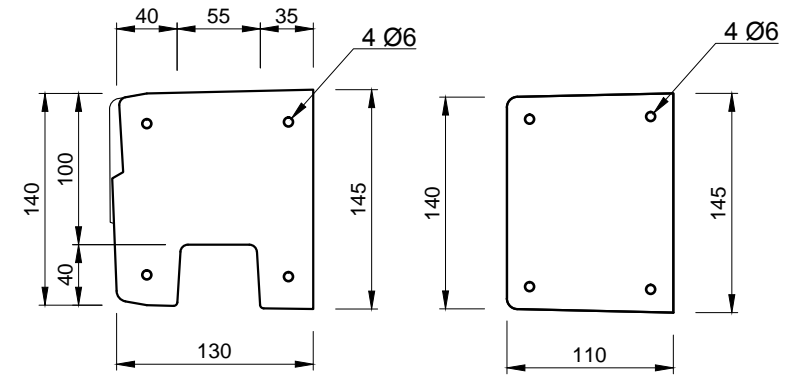

Pohľady:

spredú

zozadu

zľava

sprava

Rez A-A

Rez B-B

3D pohľad  
(šedá farba)

PROJEKT / NÁZOV VÝKRESU

KONCOVÝ STĹPIK SO VZOROM PRE PLOTY VÝŠKY 1,5 m - obojstranný / ľavý

VYPRACOVAL

TECHNICKÉ ODDELENIE SPOL. BEVES  
Podjavorinskej 1614/1, 915 01, Nové Mesto n.Váhom  
email: info@beves.sk tel: 0948 64 77 81