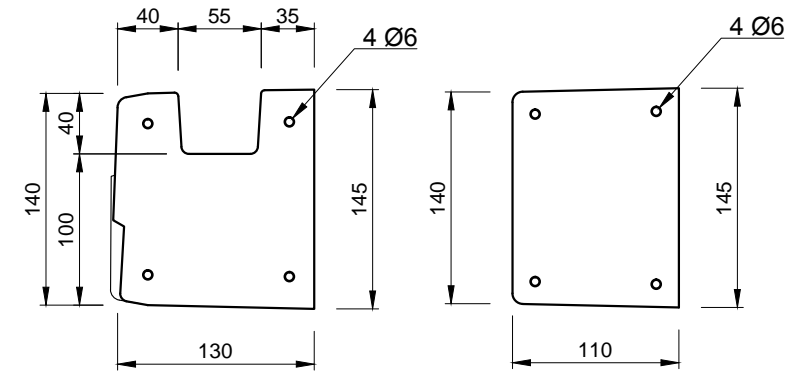

Pohľady:

spredú

zozadu

zľava

sprava

Rez A-A

Rez B-B

3D pohľad
(šedá farba)

PROJEKT / NÁZOV VÝKRESU

KONCOVÝ STĹPIK SO VZOROM PRE PLOTY VÝŠKY 1,5 m - obojstranný / pravý

VYPRACOVAL

TECHNICKÉ ODDELENIE SPOL. BEVES
Podjavorinskej 1614/1, 915 01, Nové Mesto n.Váhom
email: info@beves.sk tel: 0948 64 77 81