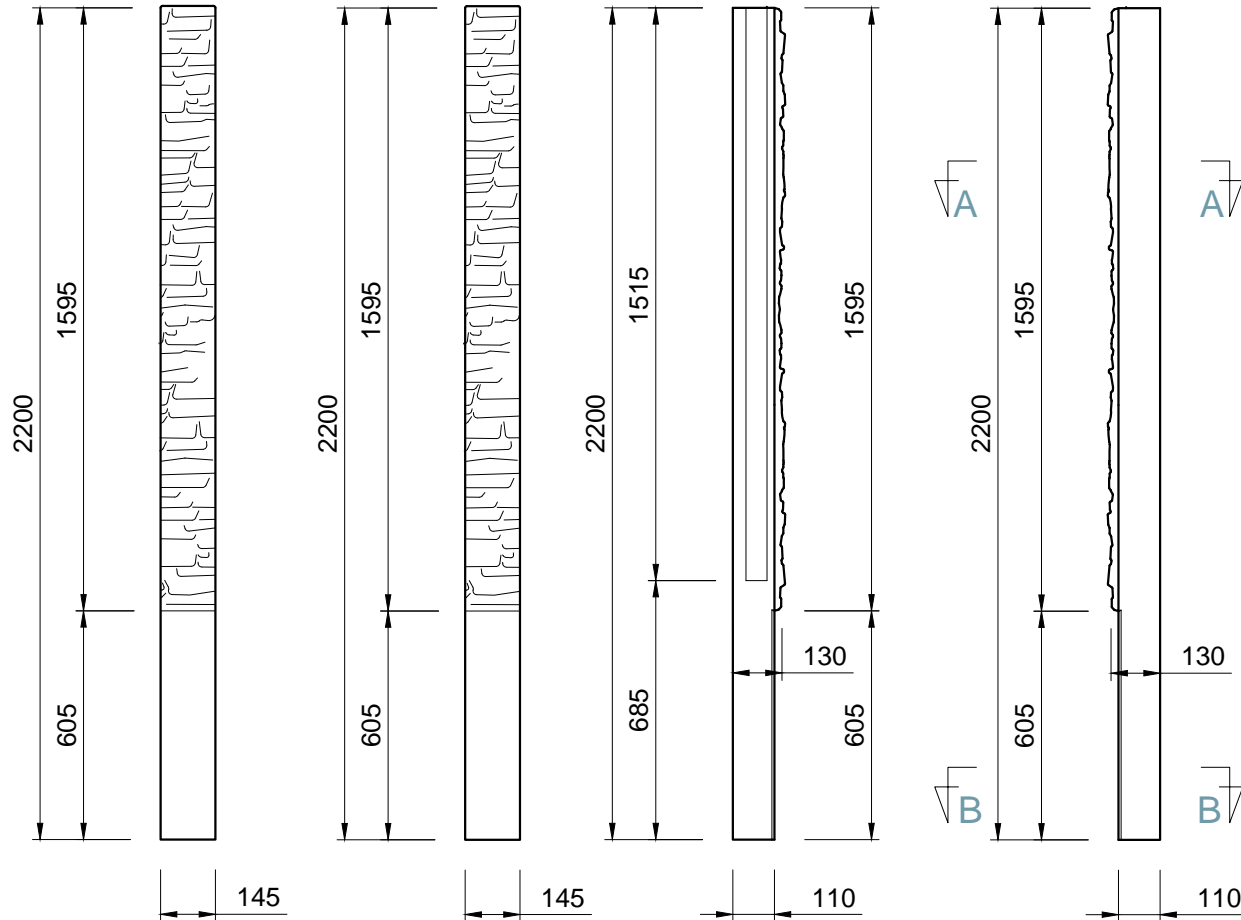

Pohľady:

spredú

zozadu

zľava

sprava

Rez A-A

Rez B-B

3D pohľad
(šedá farba)

PROJEKT / NÁZOV VÝKRESU

KONCOVÝ STĹPIK SO VZOROM PRE PLOTY VÝŠKY 1,5 m - obojstranný / pravý

VYPRACOVAL

TECHNICKÉ ODDELENIE SPOL. BEVES
Podjavorinskej 1614/1, 915 01, Nové Mesto n.Váhom
email: info@beves.sk tel: 0948 64 77 81

FORMÁT

A4