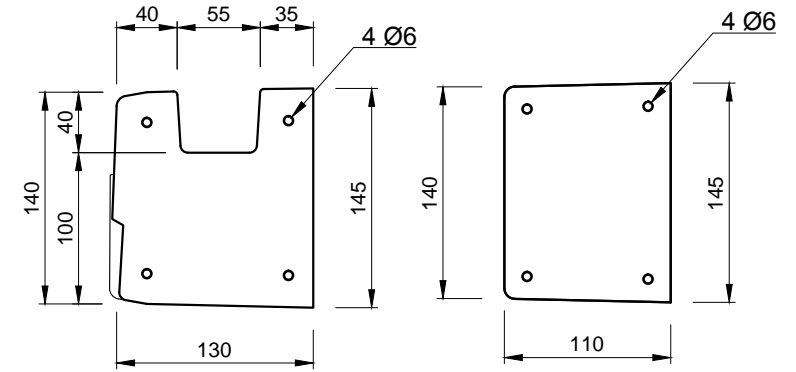

Pohľady:

Rez A-A

Rez B-B

3D pohľad  
(šedá farba)

PROJEKT / NÁZOV VÝKRESU

KONCOVÝ STĹPIK SO VZOROM PRE PLOTY VÝŠKY 2,0 m - obojstranný / ľavý

VYPRACOVAL

TECHNICKÉ ODDELENIE SPOL. BEVES  
Podjavorinskej 1614/1, 915 01, Nové Mesto n.Váhom  
email: info@beves.sk tel: 0948 64 77 81