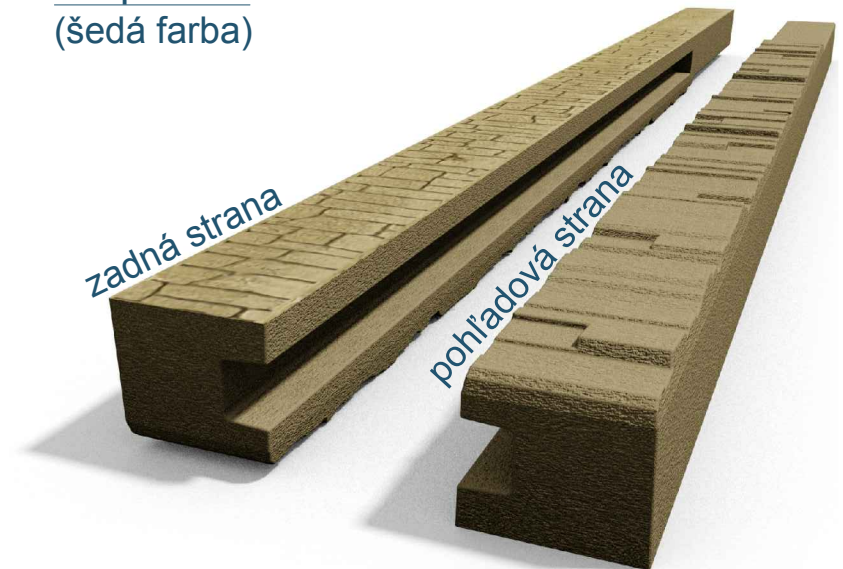

Pohľady:

Rez A-A

Rez B-B

3D pohľad  
(šedá farba)

PROJEKT / NÁZOV VÝKRESU

KONCOVÝ STĹPIK SO VZOROM PRE PLOTY VÝŠKY 2,0 m - obojstranný / ľavý

VYPRACOVAL

TECHNICKÉ ODDELENIE SPOL. BEVES  
Podjavorinskej 1614/1, 915 01, Nové Mesto n.Váhom  
email: info@beves.sk tel: 0948 64 77 81