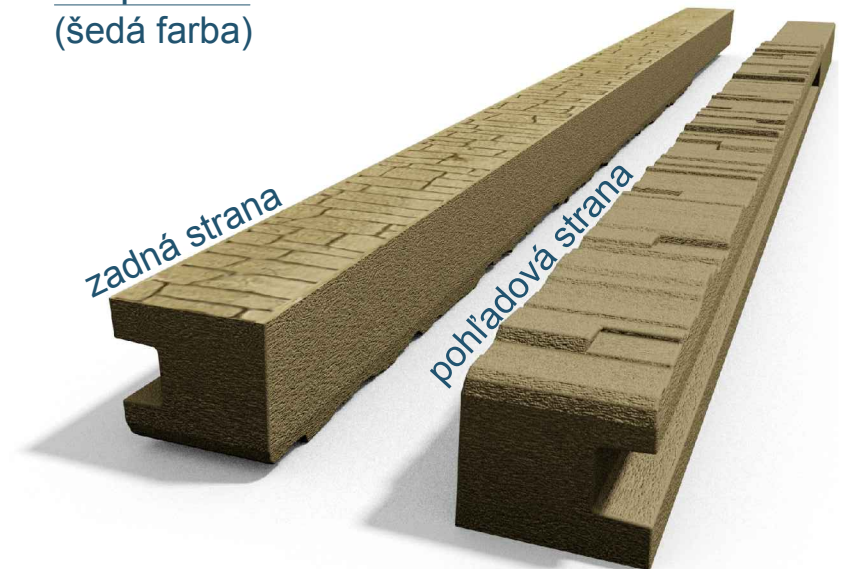

Pohľady:

Rez A-A

Rez B-B

3D pohľad
(šedá farba)

PROJEKT / NÁZOV VÝKRESU

KONCOVÝ STĹPIK SO VZOROM PRE PLOTY VÝŠKY 2,0 m - obojstranný / pravý

VYPRACOVAL

TECHNICKÉ ODDELENIE SPOL. BEVES
Podjavorinskej 1614/1, 915 01, Nové Mesto n.Váhom
email: info@beves.sk tel: 0948 64 77 81