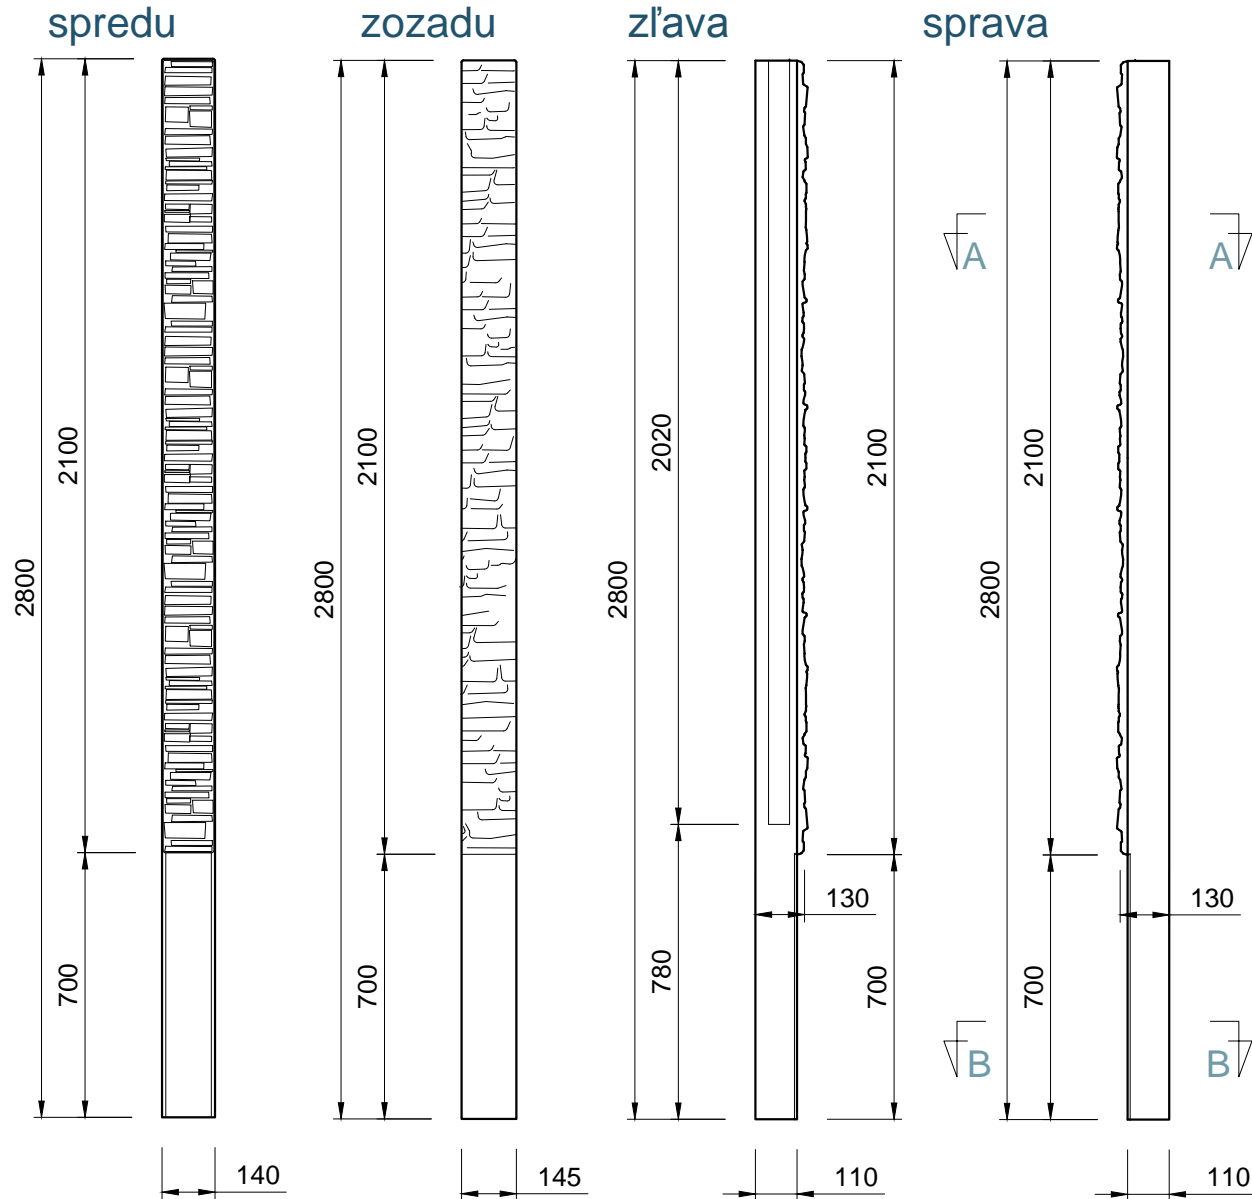

Pohľady:

Rez A-A

Rez B-B

3D pohľad
(šedá farba)

PROJEKT / NÁZOV VÝKRESU

KONCOVÝ STĹPIK SO VZOROM PRE PLOTY VÝŠKY 2,0 m - obojstranný / pravý

VYPRACOVAL

TECHNICKÉ ODDELENIE SPOL. BEVES
Podjavorinskej 1614/1, 915 01, Nové Mesto n.Váhom
email: info@beves.sk tel: 0948 64 77 81

FORMÁT

A4