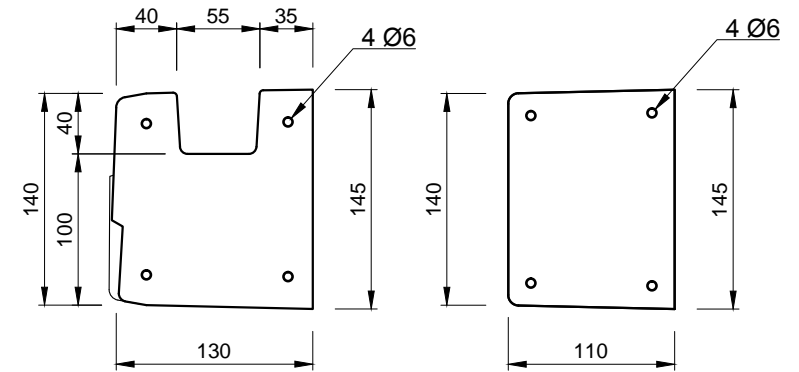

Pohľady:

Rez A-A

Rez B-B

3D pohľad
(šedá farba)

PROJEKT / NÁZOV VÝKRESU

KONCOVÝ STĹPIK SO VZOROM PRE PLOTY VÝŠKY 2,0 m - obojstranný / pravý

VYPRACOVAL

TECHNICKÉ ODDELENIE SPOL. BEVES
Podjavorinskej 1614/1, 915 01, Nové Mesto n.Váhom
email: info@beves.sk tel: 0948 64 77 81

FORMÁT

A4