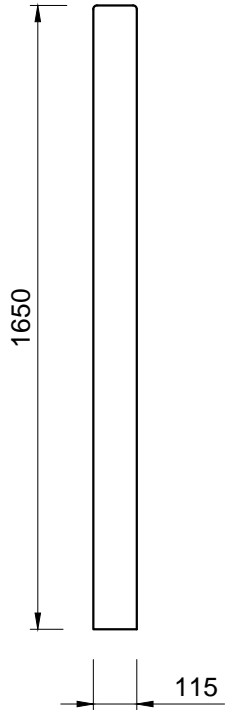

Pohľady:

spredú

zozadu

zboku

Rez A-A

Rez B-B

3D pohľad
(farba pieskovec)

PROJEKT / NÁZOV VÝKRESU
PRIEBEŽNÝ STĽPIK PRE PLOTY VÝŠKY 1,0 m