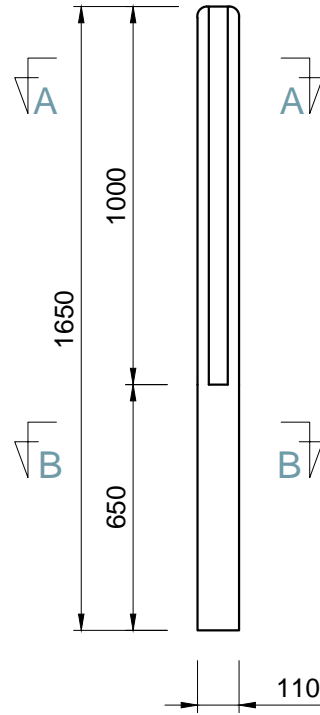

Pohľady:

spredú

zozadu

zboku

Rez A-A

Rez B-B

3D pohľad
(farba pieskovec)

PROJEKT / NÁZOV VÝKRESU
PRIEBEŽNÝ STĽPIK PRE PLOTY VÝŠKY 1,0 m