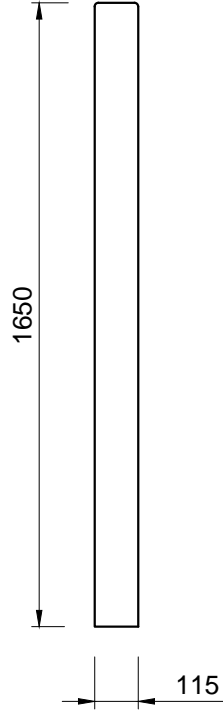

Pohľady:

spredú

zozadu

zboku

Rez A-A

Rez B-B

3D pohľad
(farba pieskovec)

PROJEKT / NÁZOV VÝKRESU
PRIEBEŽNÝ STĽPIK PRE PLOTY VÝŠKY 1,0 m