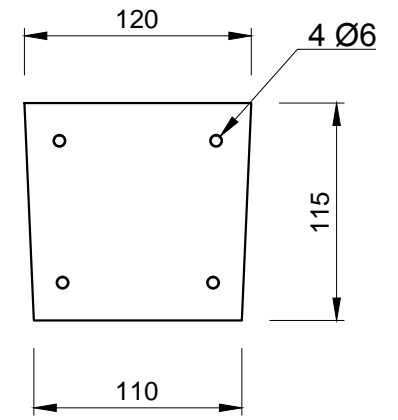

Pohľady:

spredú

zozadu

zboku

Rez A-A

Rez B-B

3D pohľad
(farba pieskovec)

PROJEKT / NÁZOV VÝKRESU
PRIEBEŽNÝ STĽPIK PRE PLOTY VÝŠKY 1,0 m