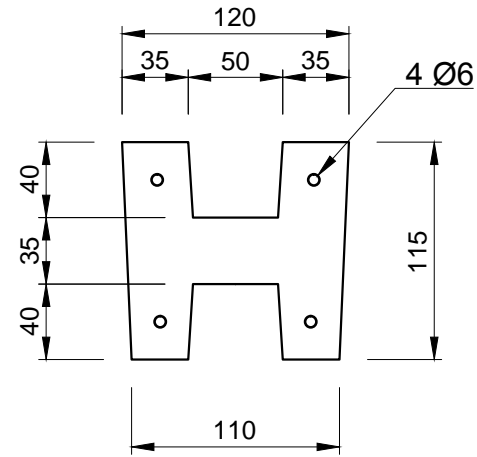

Pohľady:

spredú

zozadu

zboku

Rez A-A

Rez B-B

3D pohľad
(farba pieskovec)

PROJEKT / NÁZOV VÝKRESU
PRIEBEŽNÝ STĽPIK PRE PLOTY VÝŠKY 1,0 m