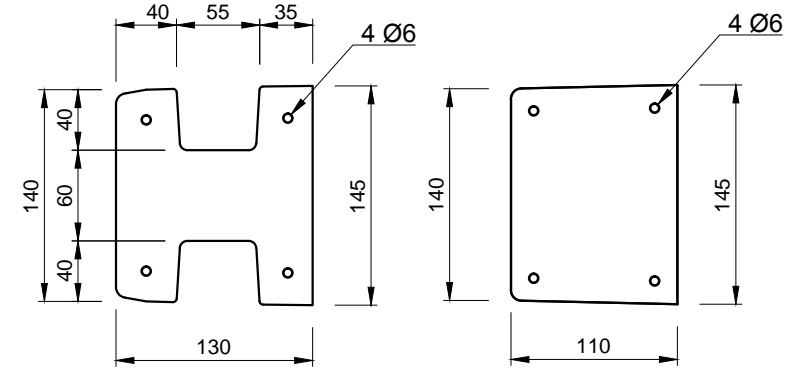

Pohľady:

spredú

zozadu

zľava

sprava

Rez A-A

Rez B-B

3D pohľad
(farba pieskovec)

PROJEKT / NÁZOV VÝKRESU

PRIEBEŽNÝ STĹPIK SO VZOROM PRE PLOTY VÝŠKY 1,5 m

VYPRACOVAL

TECHNICKÉ ODDELENIE SPOL. BEVES
Podjavorinskej 1614/1, 915 01, Nové Mesto n.Váhom
email: info@beves.sk tel: 0948 64 77 81