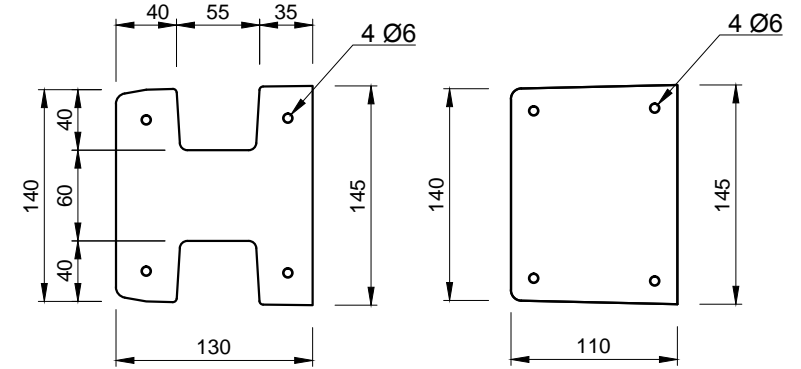

Pohľady:

spredú

zozadu

zľava

sprava

Rez A-A

Rez B-B

3D pohľad  
(farba pieskovec)

PROJEKT / NÁZOV VÝKRESU

PRIEBEŽNÝ STĽPIK SO VZOROM PRE PLOTY VÝŠKY 2,0 m

VYPRACOVAL

TECHNICKÉ ODDELENIE SPOL. BEVES  
Podjavorinskej 1614/1, 915 01, Nové Mesto n.Váhom  
email: info@beves.sk tel: 0948 64 77 81