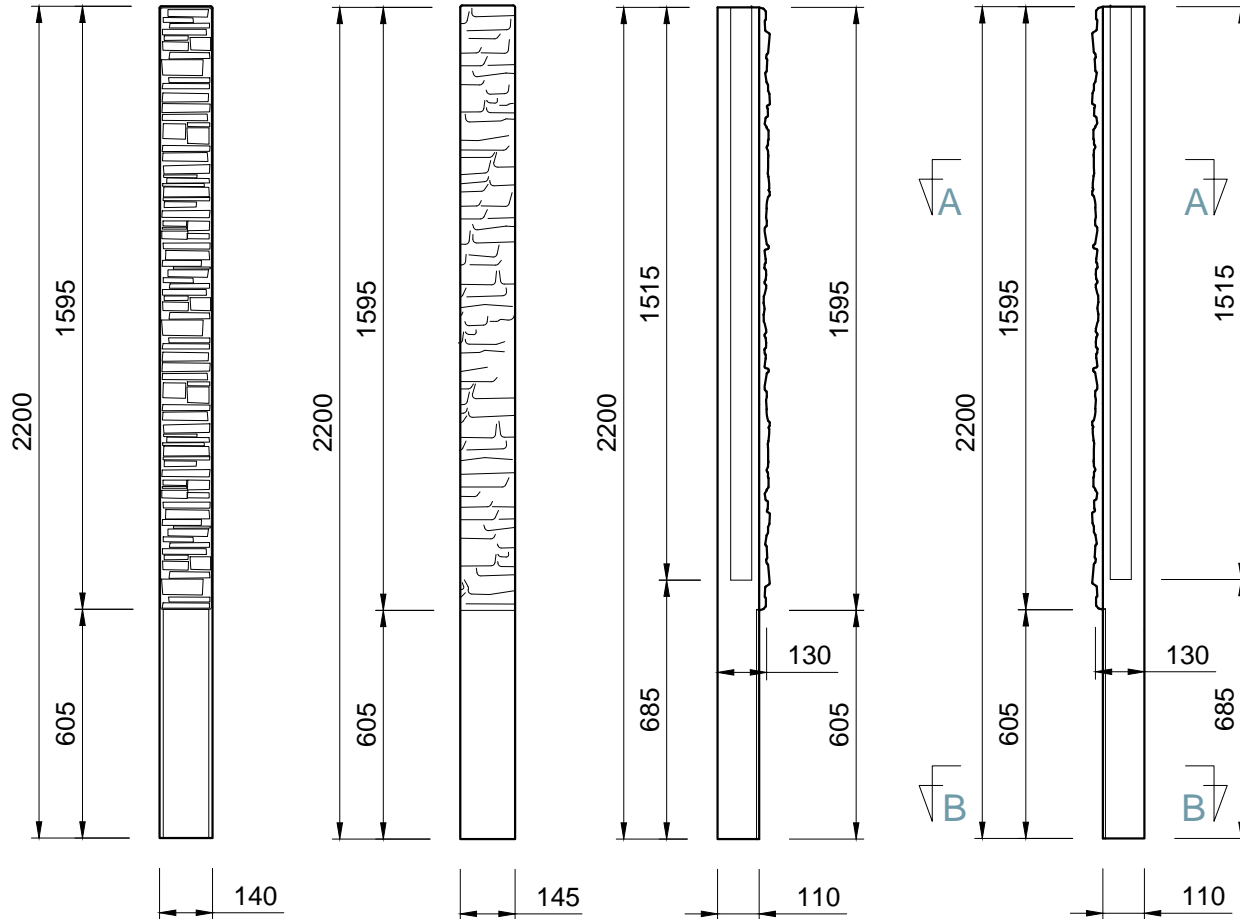

Pohľady:

spredú

zozadu

zľava

sprava

Rez A-A

Rez B-B

3D pohľad
(šedá farba)

PROJEKT / NÁZOV VÝKRESU

PRIEBEŽNÝ STĽPIK SO VZOROM PRE PLOTY VÝŠKY 1,5 m - OBOJSTRANNÝ

VYPRACOVAL

TECHNICKÉ ODDELENIE SPOL. BEVES
Podjavorinskej 1614/1, 915 01, Nové Mesto n.Váhom
email: info@beves.sk tel: 0948 64 77 81

FORMÁT

A4