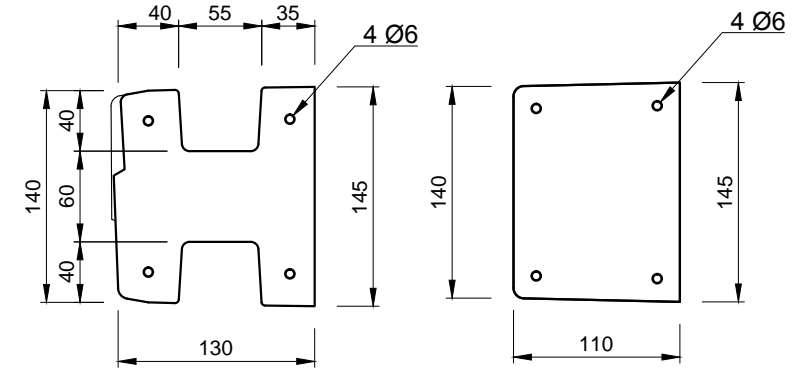

Pohľady:

spredú

zozadu

zľava

sprava

Rez A-A

Rez B-B

3D pohľad
(šedá farba)

PROJEKT / NÁZOV VÝKRESU

PRIEBEŽNÝ STĽPIK SO VZOROM PRE PLOTY VÝŠKY 1,5 m - OBOJSTRANNÝ

VYPRACOVAL

TECHNICKÉ ODDELENIE SPOL. BEVES
Podjavorinskej 1614/1, 915 01, Nové Mesto n.Váhom
email: info@beves.sk tel: 0948 64 77 81