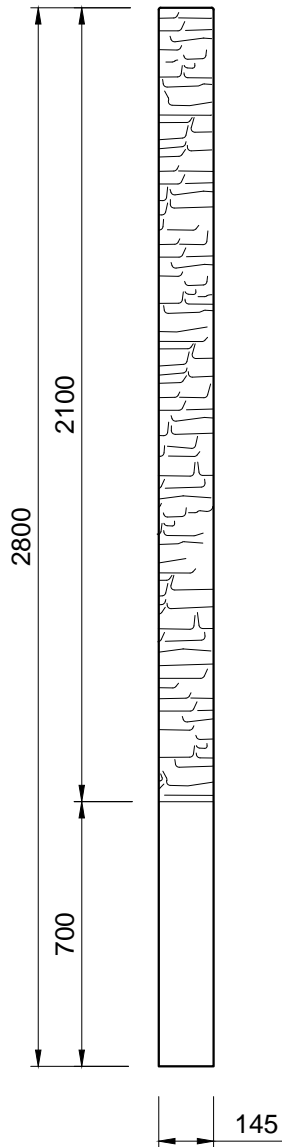

Pohľady:

spredú

zozadu

zľava

sprava

Rez A-A

Rez B-B

3D pohľad
(farba pieskovec)

PROJEKT / NÁZOV VÝKRESU

PRIEBEŽNÝ STĽPIK SO VZOROM PRE PLOTY VÝŠKY 2,0 m - OBOJSTRANNÝ

VYPRACOVAL

TECHNICKÉ ODDELENIE SPOL. BEVES
Podjavorinskej 1614/1, 915 01, Nové Mesto n.Váhom
email: info@beves.sk tel: 0948 64 77 81

FORMÁT

A4