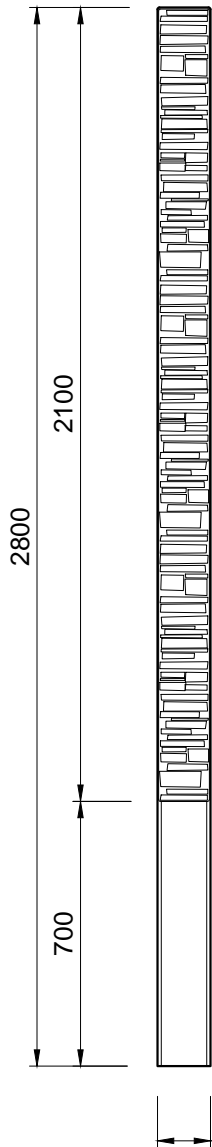

Pohľady:

spredú

zozadu

zľava

sprava

Rez A-A

Rez B-B

3D pohľad
(farba pieskovec)

PROJEKT / NÁZOV VÝKRESU

PRIEBEŽNÝ STĽPIK SO VZOROM PRE PLOTY VÝŠKY 2,0 m - OBOJSTRANNÝ

VYPRACOVAL

TECHNICKÉ ODDELENIE SPOL. BEVES
Podjavorinskej 1614/1, 915 01, Nové Mesto n.Váhom
email: info@beves.sk tel: 0948 64 77 81

FORMÁT

A4