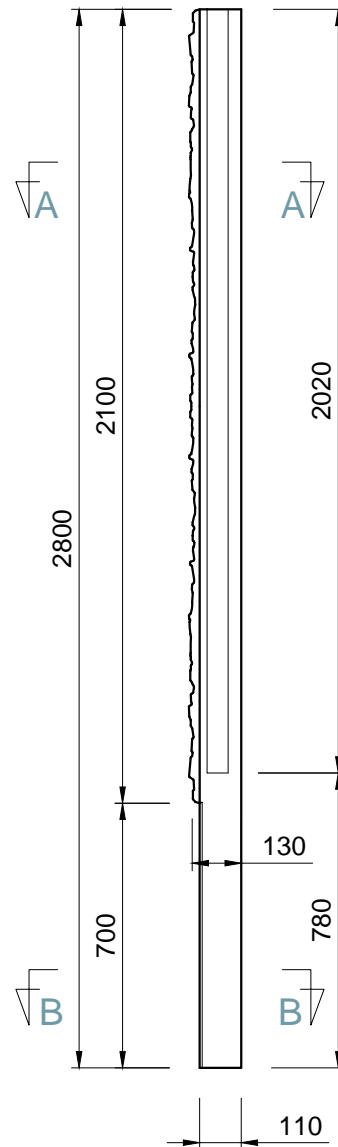

Pohľady:

spredú

zozadu

zľava

sprava

Rez A-A

Rez B-B

3D pohľad
(farba pieskovec)

PROJEKT / NÁZOV VÝKRESU

PRIEBEŽNÝ STĽPIK SO VZOROM PRE PLOTY VÝŠKY 2,0 m - OBOJSTRANNÝ

VYPRACOVAL

TECHNICKÉ ODDELENIE SPOL. BEVES
Podjavorinskej 1614/1, 915 01, Nové Mesto n.Váhom
email: info@beves.sk tel: 0948 64 77 81

FORMÁT

A4