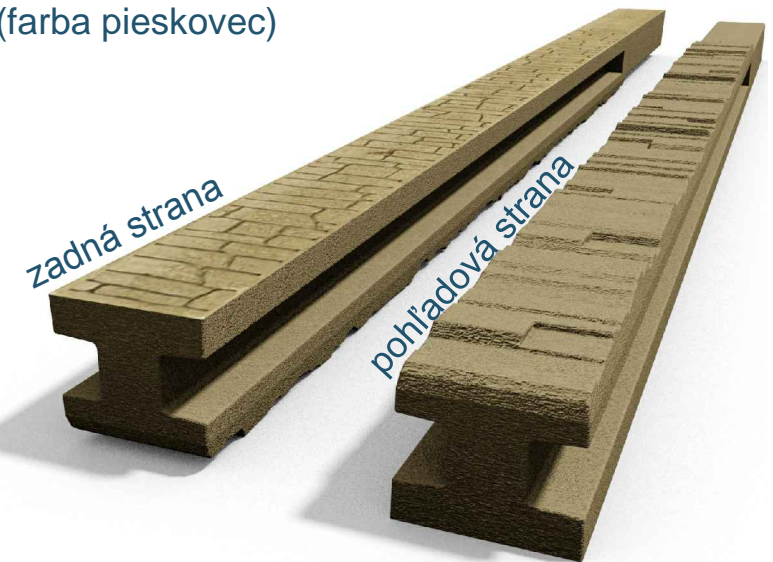

Pohľady:

spredú

zozadu

zľava

sprava

Rez A-A

Rez B-B

3D pohľad
(farba pieskovec)

PROJEKT / NÁZOV VÝKRESU

PRIEBEŽNÝ STĽPIK SO VZOROM PRE PLOTY VÝŠKY 2,0 m - OBOJSTRANNÝ

VYPRACOVAL

TECHNICKÉ ODDELENIE SPOL. BEVES
Podjavorinskej 1614/1, 915 01, Nové Mesto n.Váhom
email: info@beves.sk tel: 0948 64 77 81