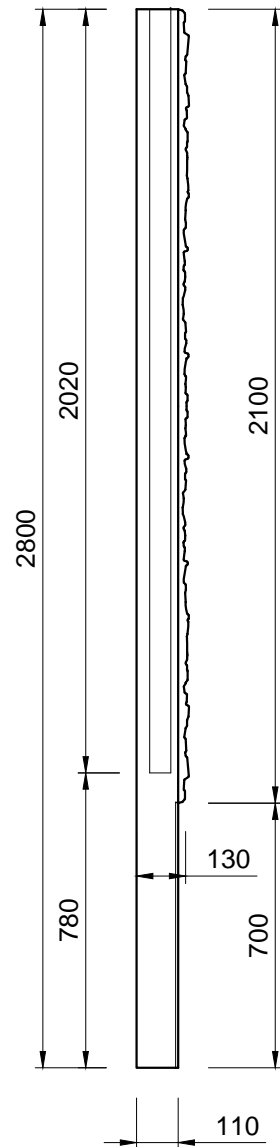

Pohľady:

spredú

zozadu

zľava

sprava

Rez A-A

Rez B-B

3D pohľad
(farba pieskovec)

PROJEKT / NÁZOV VÝKRESU

PRIEBEŽNÝ STĽPIK SO VZOROM PRE PLOTY VÝŠKY 2,0 m - OBOJSTRANNÝ

VYPRACOVAL

TECHNICKÉ ODDELENIE SPOL. BEVES
Podjavorinskej 1614/1, 915 01, Nové Mesto n.Váhom
email: info@beves.sk tel: 0948 64 77 81

FORMÁT

A4