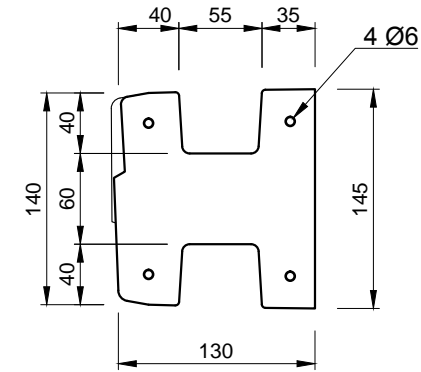

Pohľady:

spredú

zozadu

zľava

sprava

Rez A-A

Rez B-B

3D pohľad
(farba pieskovec)

PROJEKT / NÁZOV VÝKRESU

PRIEBEŽNÝ STĽPIK SO VZOROM PRE PLOTY VÝŠKY 2,0 m - OBOJSTRANNÝ

VYPRACOVAL

TECHNICKÉ ODDELENIE SPOL. BEVES
Podjavorinskej 1614/1, 915 01, Nové Mesto n.Váhom
email: info@beves.sk tel: 0948 64 77 81

FORMÁT

A4