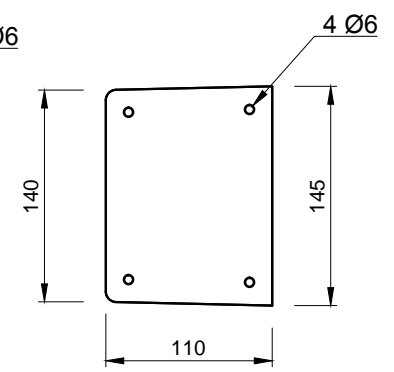

Pohľady:

spredú

zozadu

zľava

sprava

Rez A-A

Rez B-B

3D pohľad
(farba pieskovec)

PROJEKT / NÁZOV VÝKRESU

PRIEBEŽNÝ STĽPIK SO VZOROM PRE PLOTY VÝŠKY 2,0 m - OBOJSTRANNÝ

VYPRACOVAL

TECHNICKÉ ODDELENIE SPOL. BEVES
Podjavorinskej 1614/1, 915 01, Nové Mesto n.Váhom
email: info@beves.sk tel: 0948 64 77 81